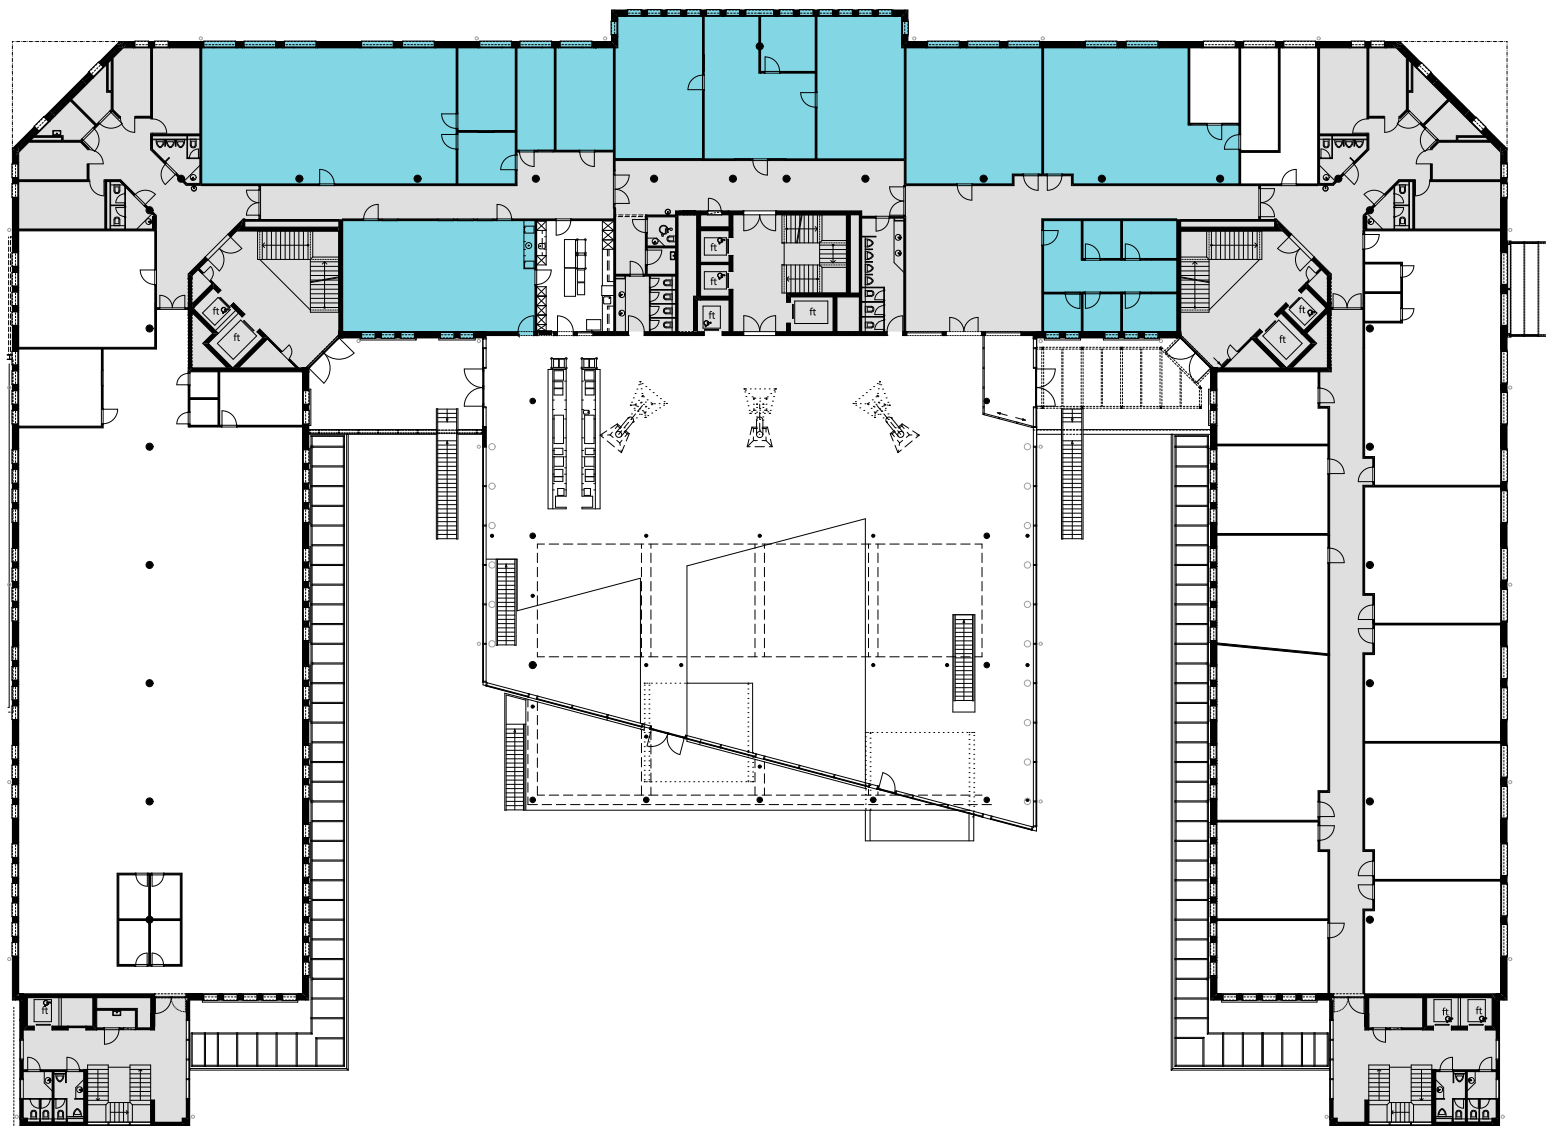

ALTHARD BUSINESS HUB

1. OG

Objekt Nr. 8

Gesamtfläche 681 m²

Raumhöhe 2.5 m

Mietzins CHF 240/m² p.a.

Nutzung OFFICE HUB EXPERIENCE HUB
EDUCATION HUB

Änderungen und Abweichungen gegenüber den publizierten Angaben bleiben ausdrücklich vorbehalten.

2m 4m 6m 8m 10m