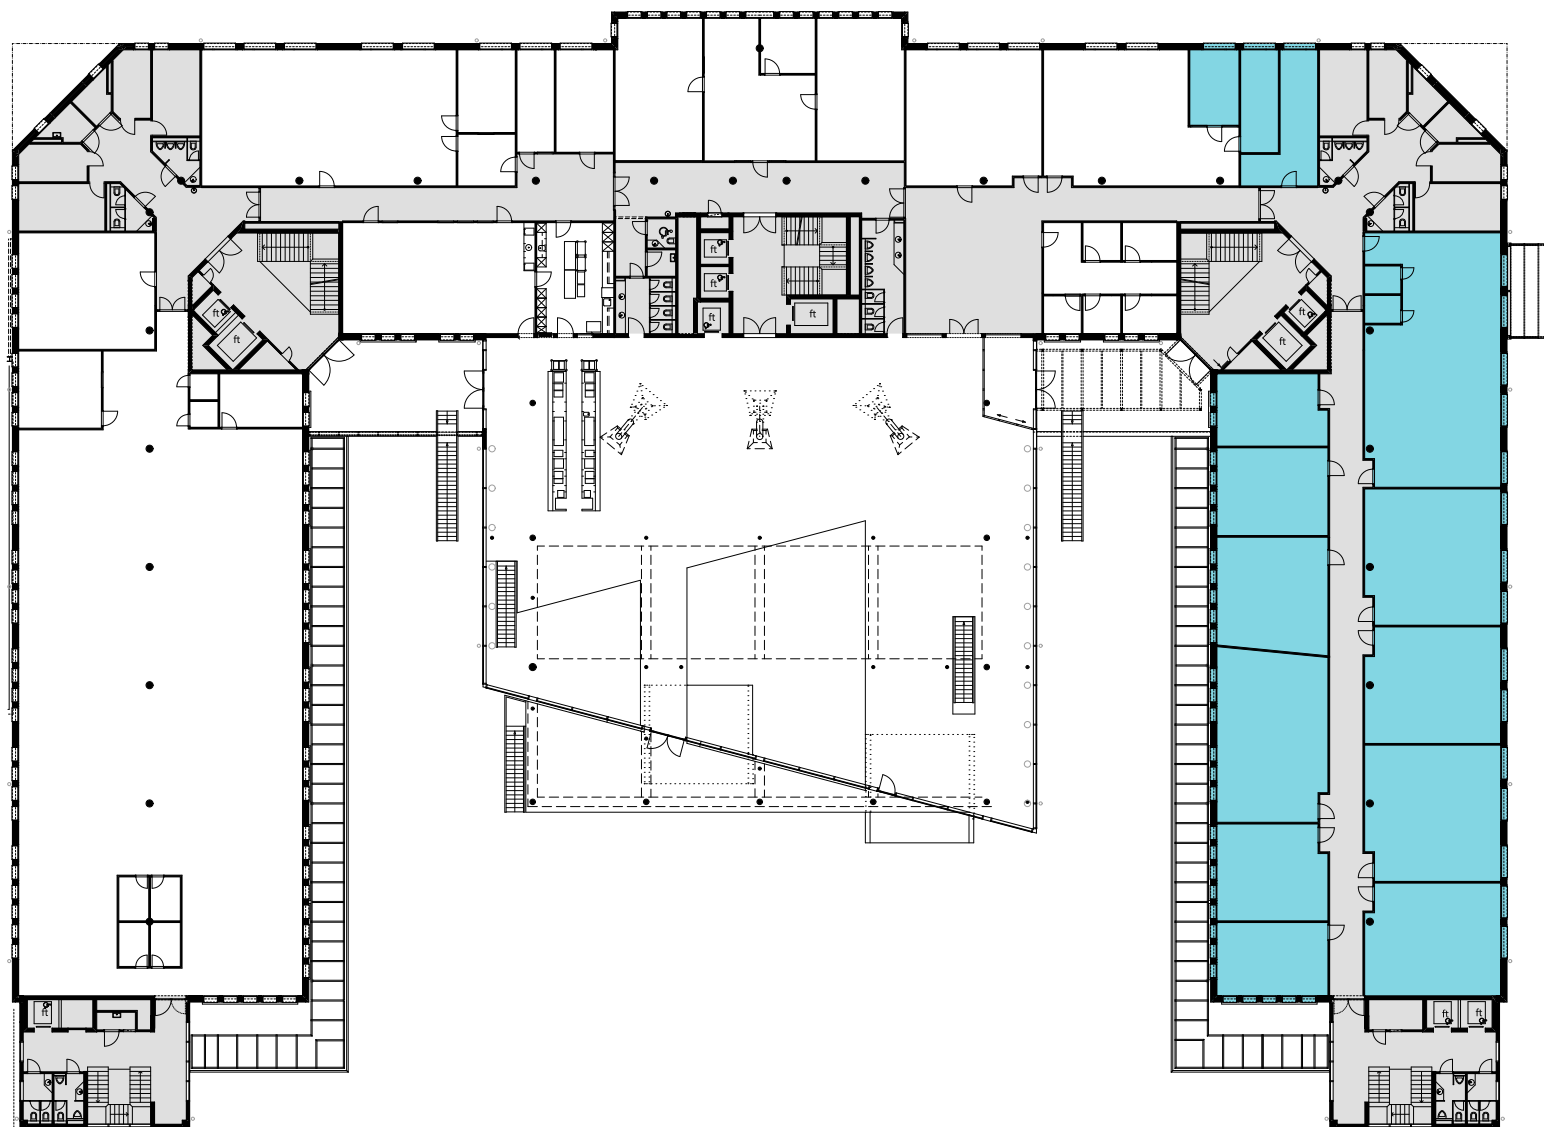

ALTHARD BUSINESS HUB

1. OG

Objekt Nr. 7

Gesamtfläche 698.8 m²

Raumhöhe 2.5 m

Mietzins CHF 240/m² p.a.

Nutzung OFFICE HUB EXPERIENCE HUB
EDUCATION HUB

Änderungen und Abweichungen gegenüber den publizierten Angaben bleiben ausdrücklich vorbehalten.

2m 4m 6m 8m 10m