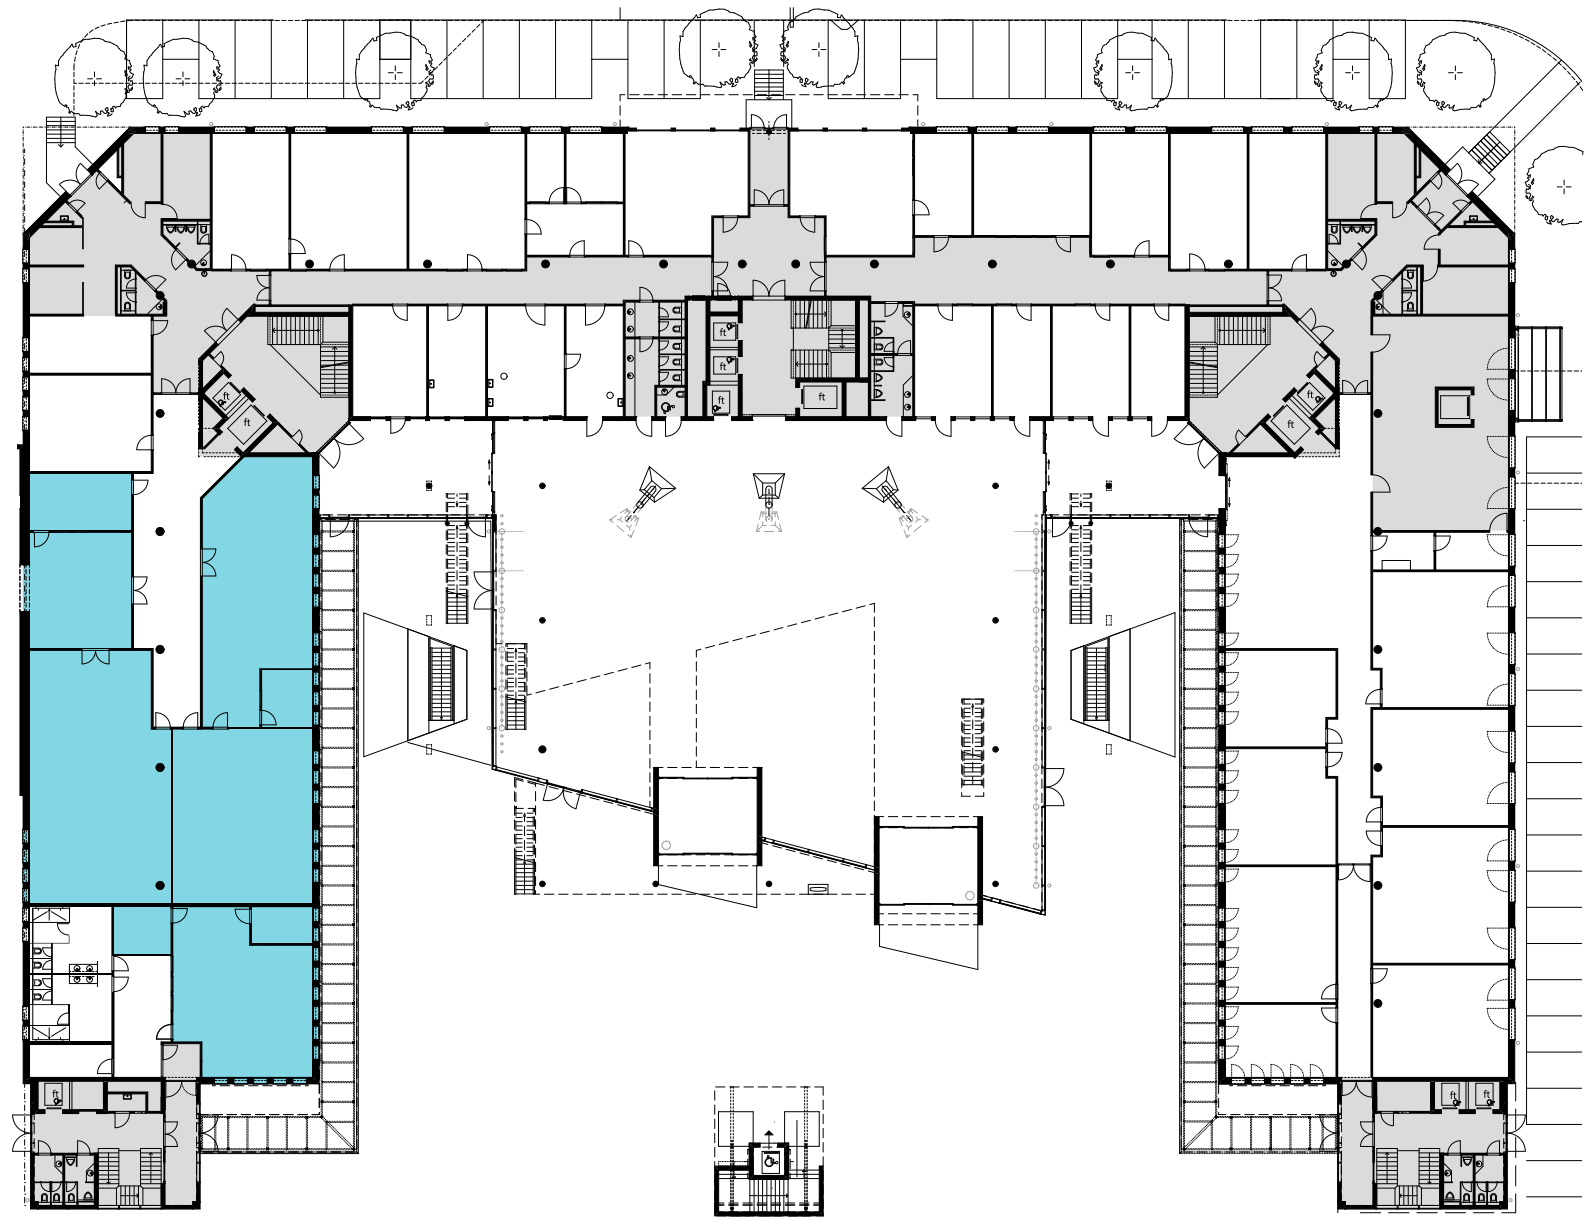

ALTHARD BUSINESS HUB

EG

Objekt Nr. 6

Gesamtfläche 528.8 m²

Raumhöhe 2.5 m

Mietzins CHF 240/m² p.a.

Nutzung

OFFICE HUB EXPERIENCE HUB
EDUCATION HUB

Änderungen und Abweichungen gegenüber den publizierten Angaben bleiben ausdrücklich vorbehalten.

2m 4m 6m 8m 10m