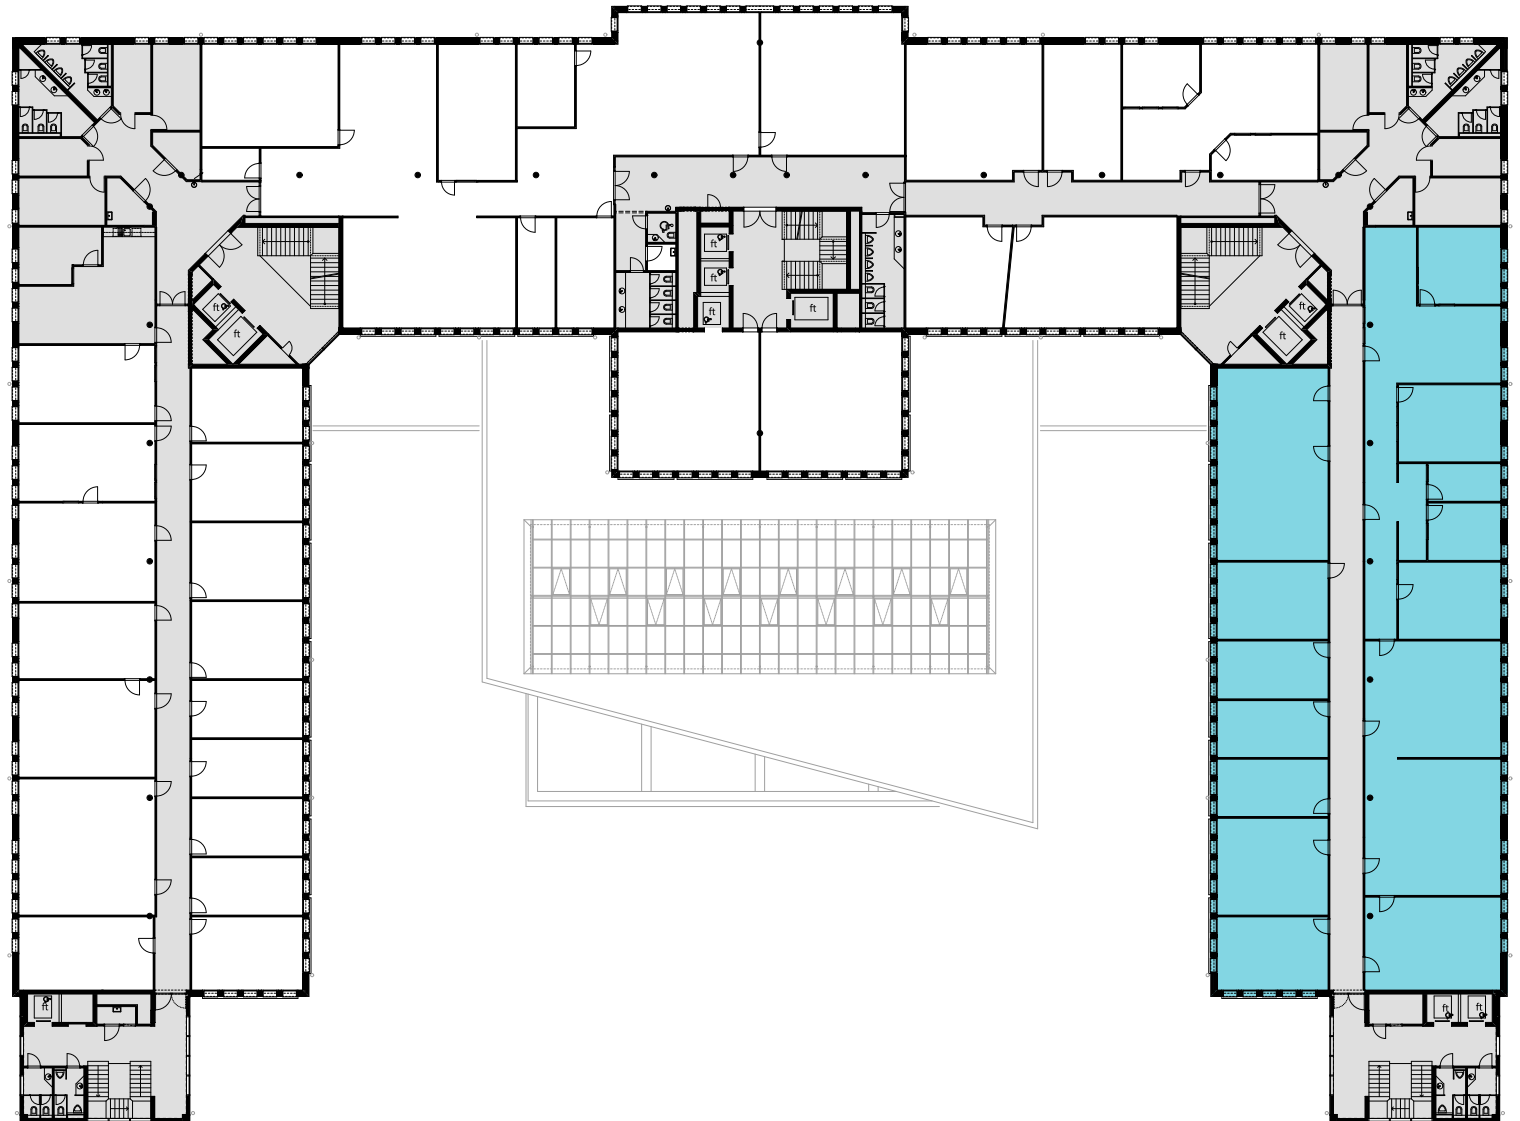

ALTHARD BUSINESS HUB

1. OG

Objekt Nr. 7 / 10 / 13

Gesamtfläche 2'258.20 m²

Raumhöhe 2.5 m

Mietzins CHF 240/m² p.a.

Nutzung OFFICE HUB EXPERIENCE HUB
EDUCATION HUB

Änderungen und Abweichungen gegenüber den publizierten Angaben bleiben ausdrücklich vorbehalten.

2m 4m 6m 8m 10m

ALTHARD BUSINESS HUB

2. OG

Objekt Nr. 7 / 10 / 13

Gesamtfläche 2'258.20 m²

Raumhöhe 2.5 m

Mietzins CHF 240/m² p.a.

Nutzung OFFICE HUB EXPERIENCE HUB
EDUCATION HUB

Änderungen und Abweichungen gegenüber den publizierten Angaben bleiben ausdrücklich vorbehalten.

2m 4m 6m 8m 10m

ALTHARD BUSINESS HUB

3. OG

Objekt Nr. 7 / 10 / 13

Gesamtfläche 2'258.20 m²

Raumhöhe 2.5 m

Mietzins CHF 240/m² p.a.

Nutzung OFFICE HUB EXPERIENCE HUB
EDUCATION HUB

Änderungen und Abweichungen gegenüber den publizierten Angaben bleiben ausdrücklich vorbehalten.

2m 4m 6m 8m 10m