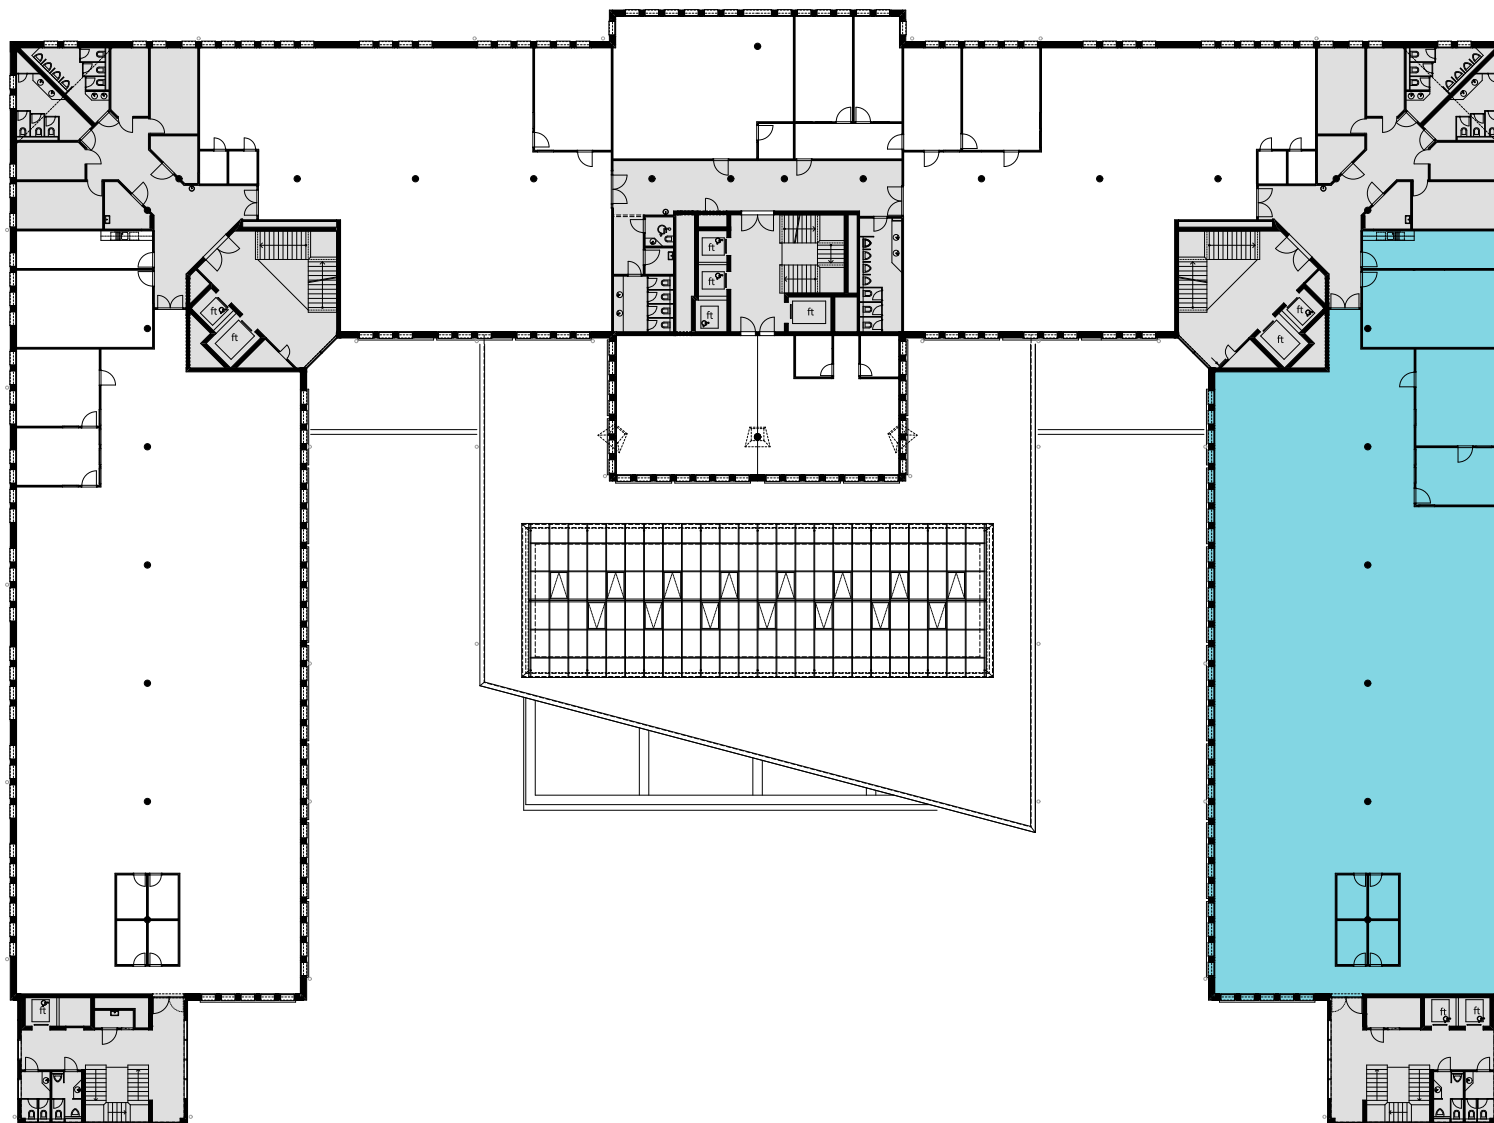

ALTHARD BUSINESS HUB

1. OG

Objekt Nr. 7 / 10 / 13

Gesamtfläche 2'258.20 m²

Raumhöhe 2.5 m

Mietzins CHF 240/m² p.a.

Nutzung OFFICE HUB EXPERIENCE HUB
EDUCATION HUB

Änderungen und Abweichungen gegenüber den publizierten Angaben bleiben ausdrücklich vorbehalten.

2m 4m 6m 8m 10m

ALTHARD BUSINESS HUB

2. OG

Objekt Nr. 7 / 10 / 13

Gesamtfläche 2'258.20 m²

Raumhöhe 2.5 m

Mietzins CHF 240/m² p.a.

Nutzung OFFICE HUB EXPERIENCE HUB
EDUCATION HUB

Änderungen und Abweichungen gegenüber den publizierten Angaben bleiben ausdrücklich vorbehalten.

2m 4m 6m 8m 10m

ALTHARD BUSINESS HUB

3. OG

Objekt Nr. 7 / 10 / 13

Gesamtfläche 2'258.20 m²

Raumhöhe 2.5 m

Mietzins CHF 240/m² p.a.