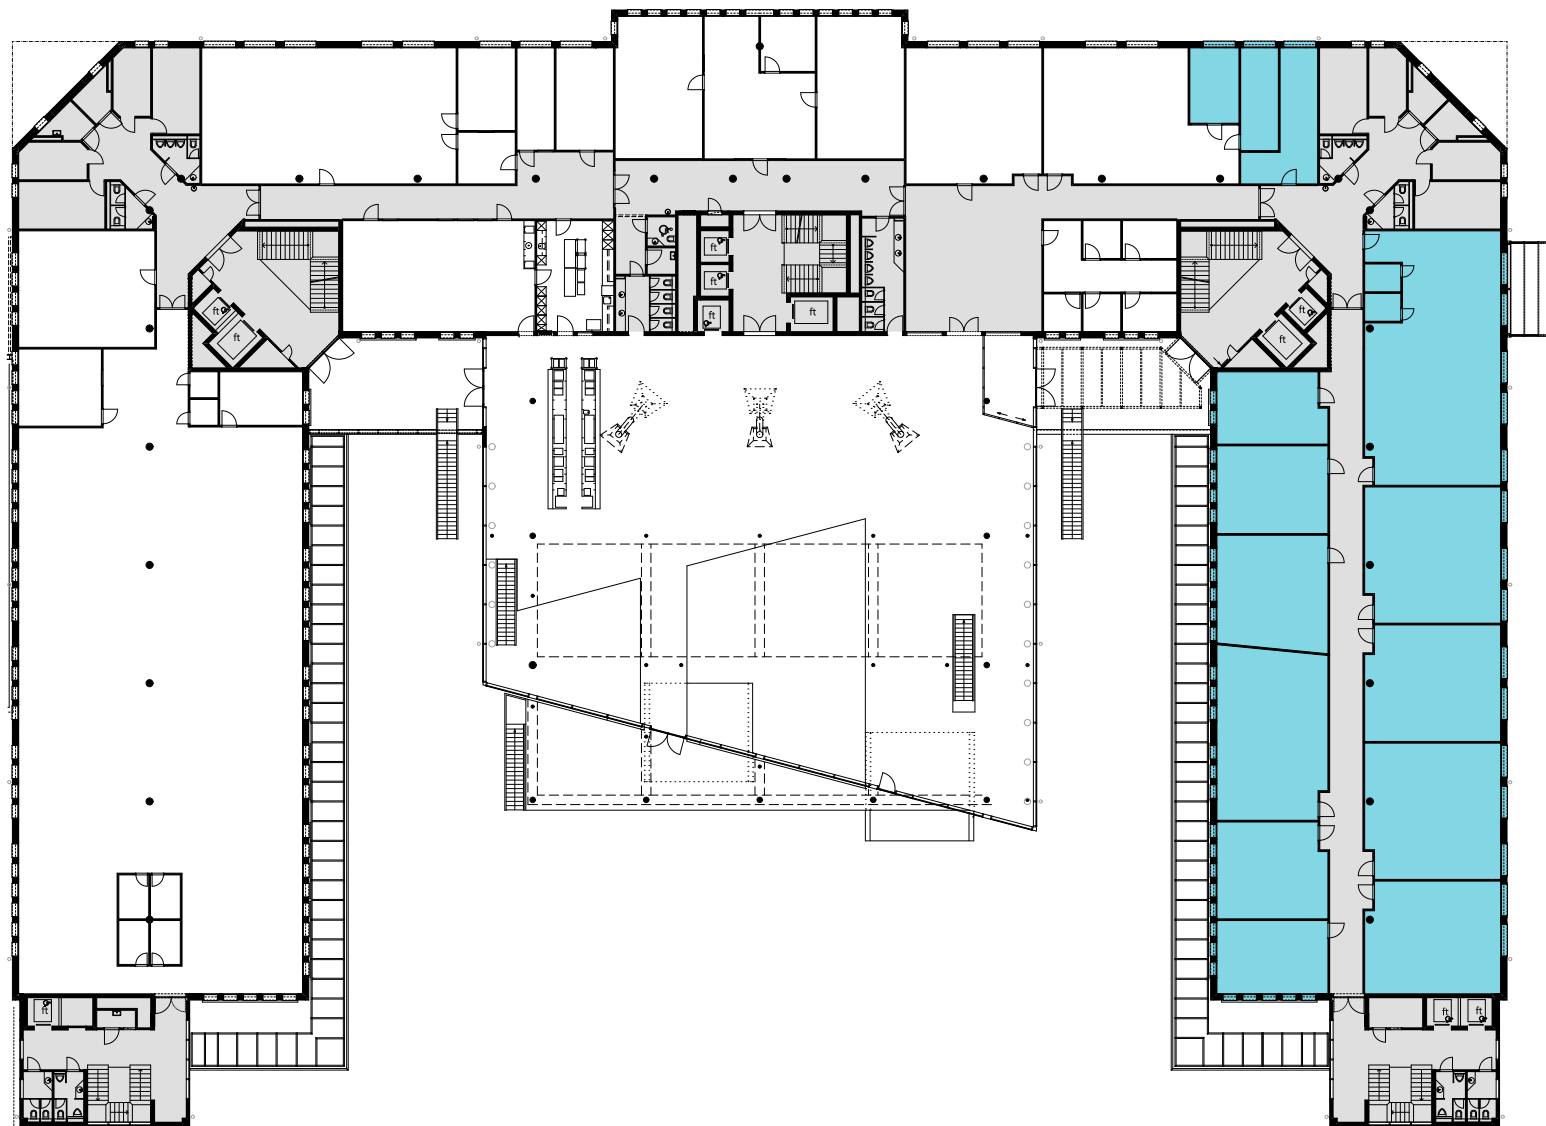

ALTHARD BUSINESS HUB

1. OG

Objekt Nr. 7 / 10 / 13

Gesamtfläche 2'258.20 m²

Raumhöhe 2.5 m

Mietzins CHF 240/m² p.a.

Nutzung OFFICE HUB EXPERIENCE HUB
EDUCATION HUB

Änderungen und Abweichungen gegenüber den publizierten Angaben bleiben ausdrücklich vorbehalten.

2m 4m 6m 8m 10m

ALTHARD BUSINESS HUB

2. OG

Objekt Nr. 7 / 10 / 13

Gesamtfläche 2'258.20 m²

Raumhöhe 2.5 m

Mietzins CHF 240/m² p.a.

Nutzung OFFICE HUB EXPERIENCE HUB
EDUCATION HUB

Änderungen und Abweichungen gegenüber den publizierten Angaben bleiben ausdrücklich vorbehalten.

2m 4m 6m 8m 10m

ALTHARD BUSINESS HUB

3. OG

Objekt Nr. 7 / 10 / 13

Gesamtfläche 2'258.20 m²

Raumhöhe 2.5 m

Mietzins CHF 240/m² p.a.