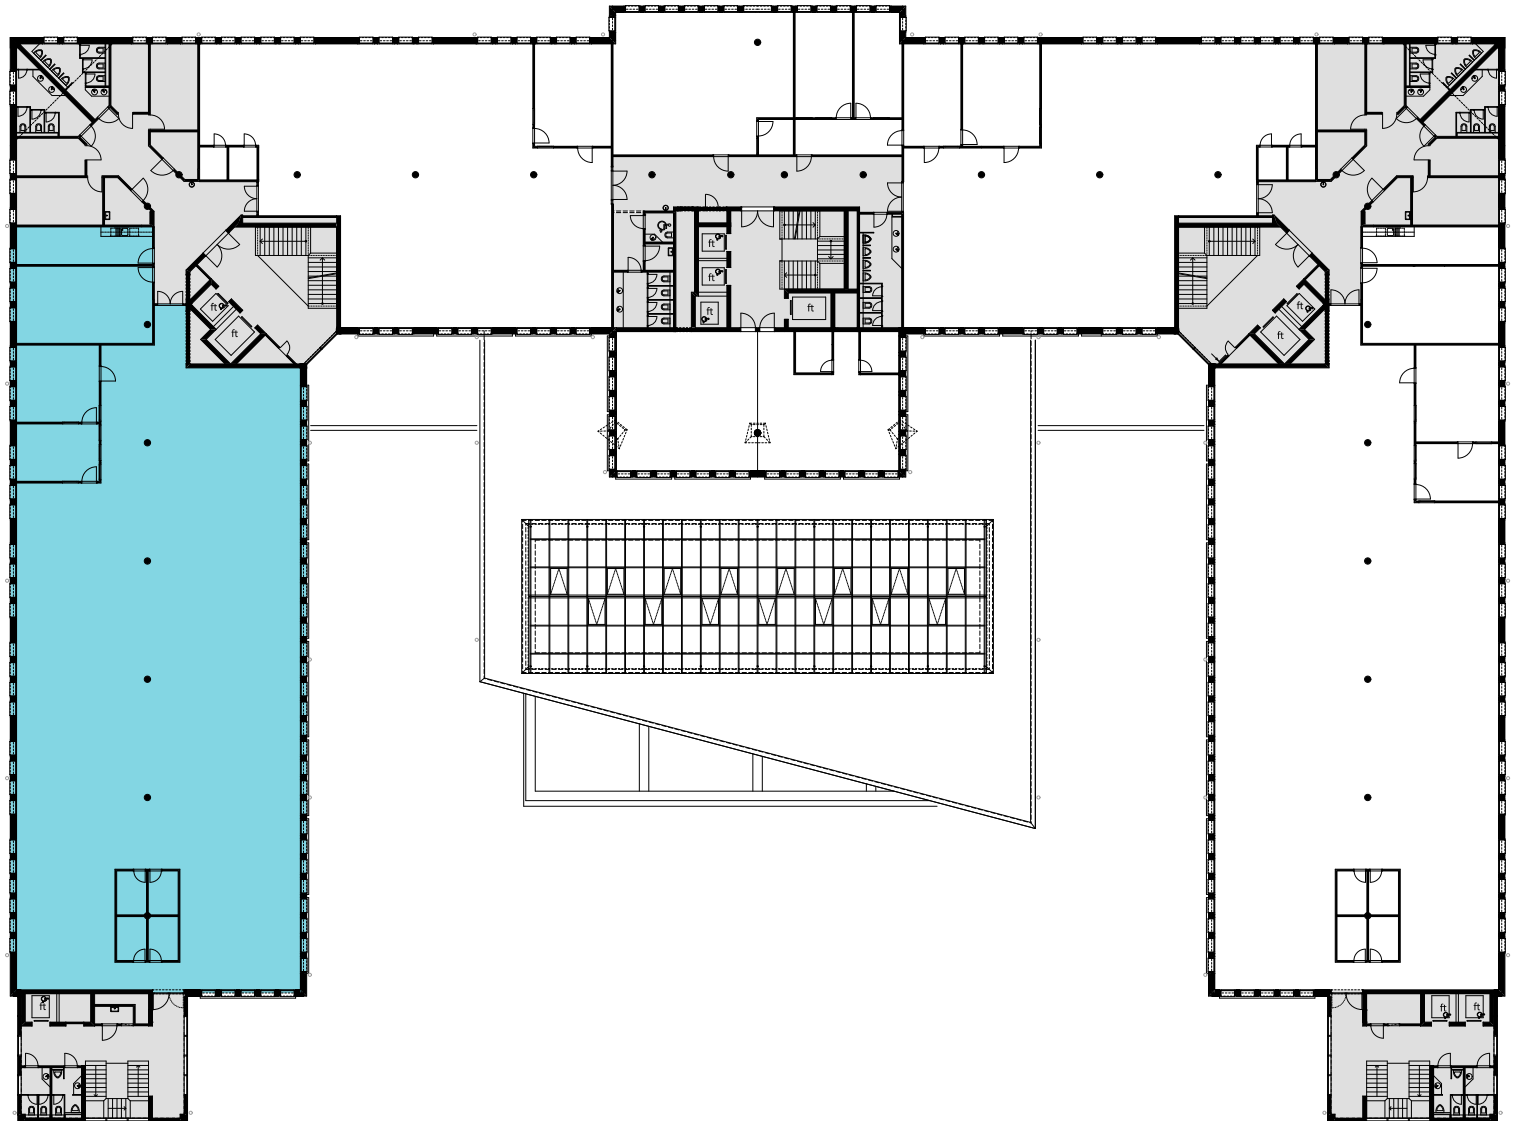

Änderungen und Abweichungen gegenüber den publizierten Angaben bleiben ausdrücklich vorbehalten.

2m 4m 6m 8m 10m

ALTHARD BUSINESS HUB

1. OG

Objekt Nr. 6 / 9 / 12 / 15

Gesamtfläche 2'593.33 m²

Raumhöhe 2.5 m

2. OG

Objekt Nr. 6 / 9 / 12 / 15

Gesamtfläche 2'593.33 m²

Raumhöhe 2.5 m

Mietzins CHF 240/m² p.a.

Nutzung OFFICE HUB EXPERIENCE HUB
EDUCATION HUB

Änderungen und Abweichungen gegenüber den publizierten Angaben bleiben ausdrücklich vorbehalten.

2m 4m 6m 8m 10m

ALTHARD BUSINESS HUB

3. OG

Objekt Nr. 6 / 9 / 12 / 15

Gesamtfläche 2'593.33 m²

Raumhöhe 2.5 m

Mietzins CHF 240/m² p.a.

Nutzung OFFICE HUB EXPERIENCE HUB
EDUCATION HUB