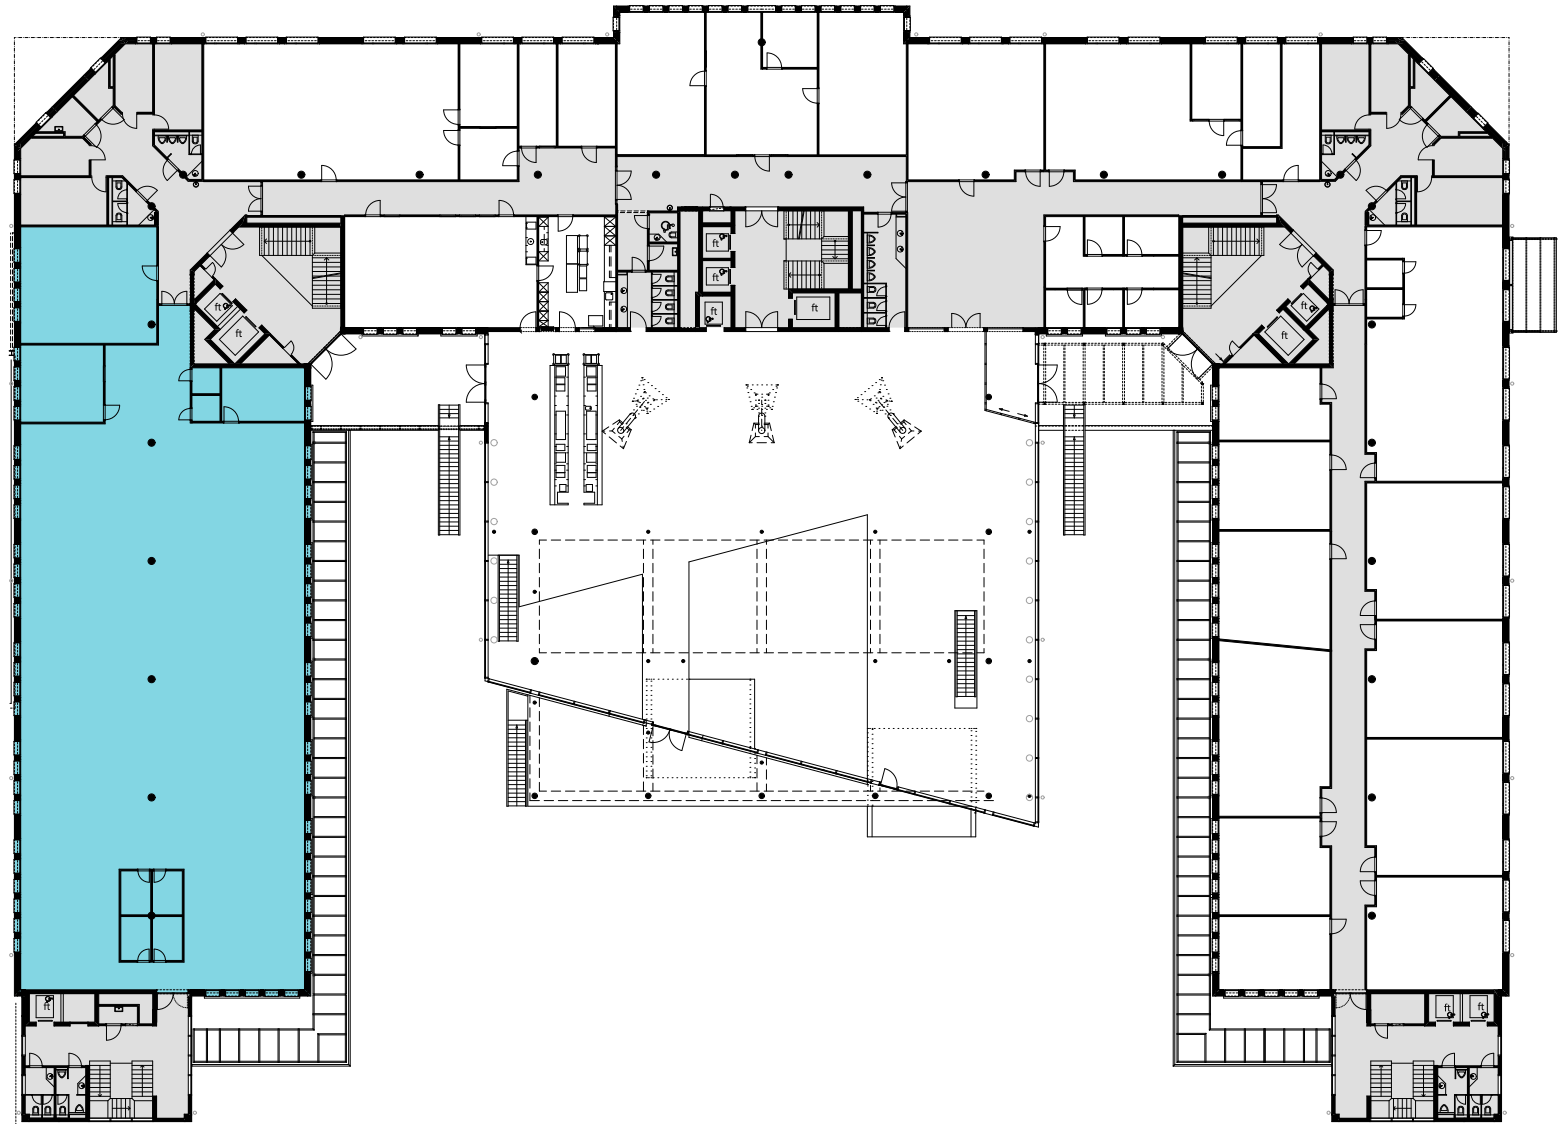

ALTHARD BUSINESS HUB

1. OG

Objekt Nr. 6 / 9 / 12 / 15

Gesamtfläche 2'593.33 m²

Raumhöhe 2.5 m

Mietzins CHF 240/m² p.a.

Nutzung OFFICE HUB EXPERIENCE HUB
EDUCATION HUB

Änderungen und Abweichungen gegenüber den publizierten Angaben bleiben ausdrücklich vorbehalten.

2m 4m 6m 8m 10m