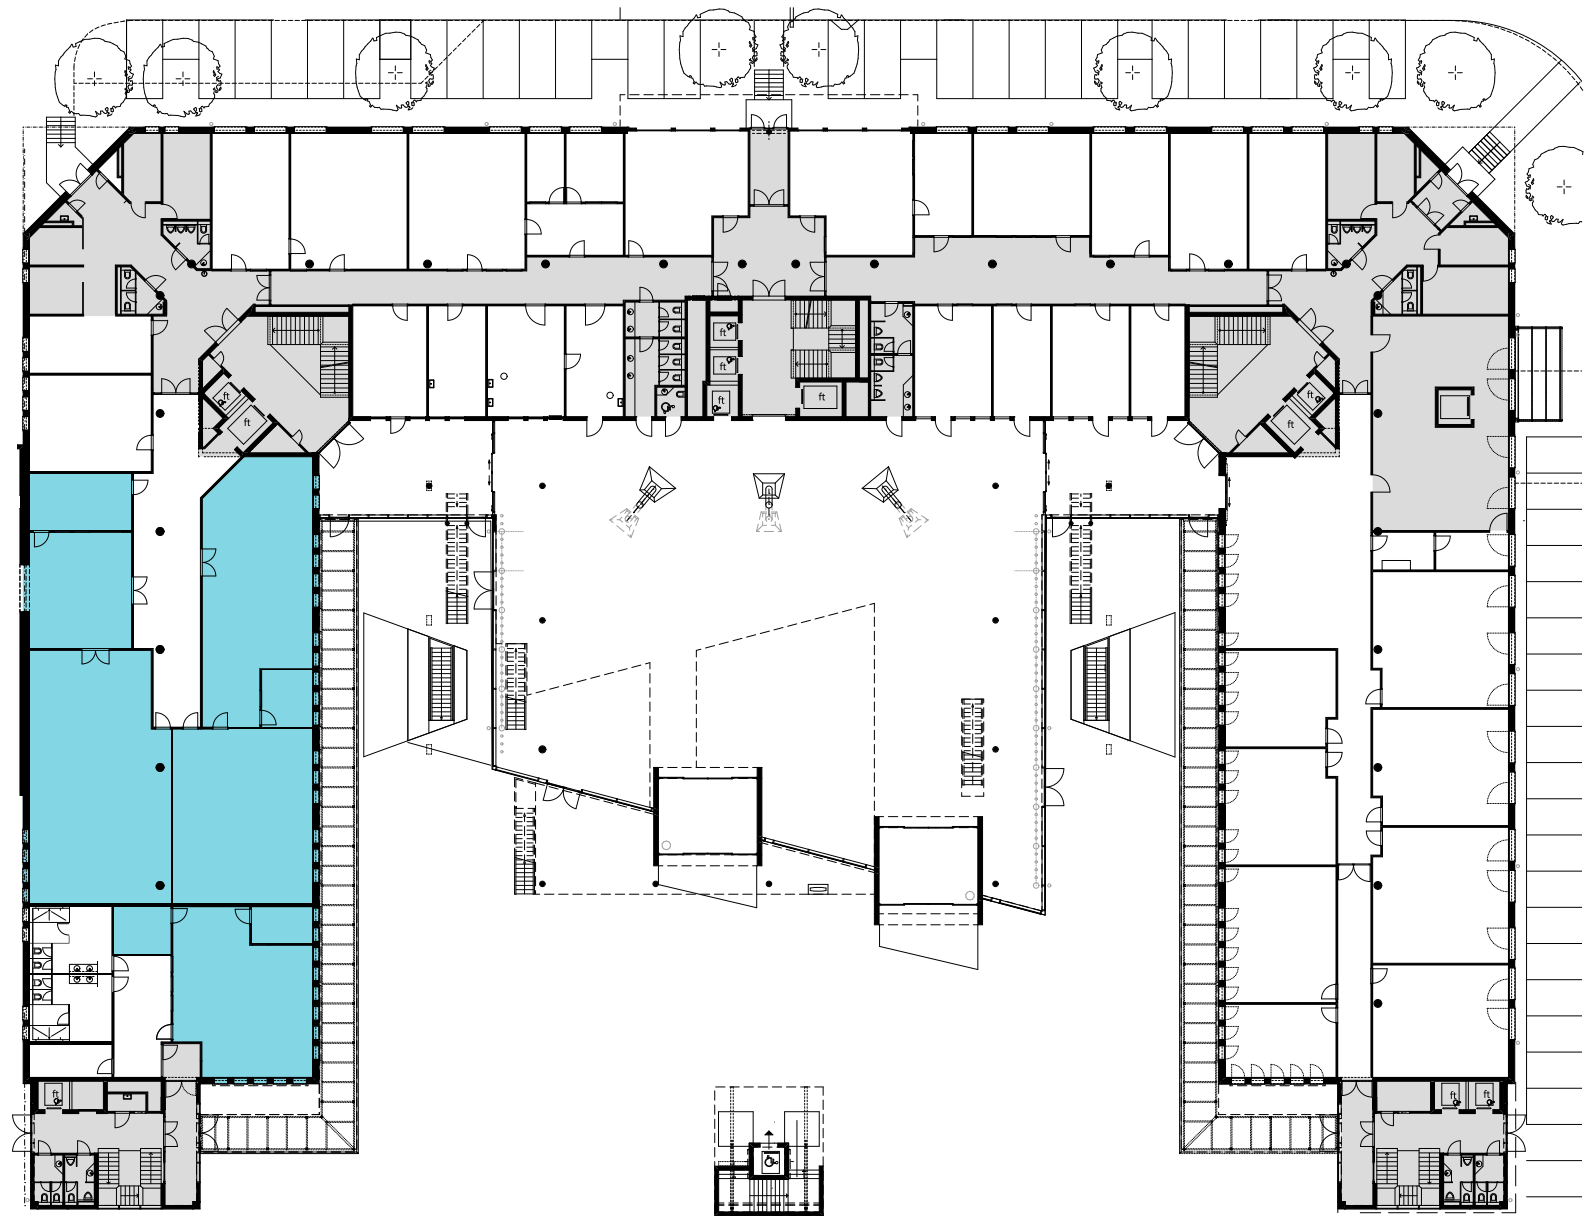

ALTHARD BUSINESS HUB

EG

Objekt Nr. 6 / 9 / 12 / 15

Gesamtfläche 2'593.33 m²

Raumhöhe 2.5 m

Mietzins CHF 240/m² p.a.

Nutzung

OFFICE HUB EXPERIENCE HUB
EDUCATION HUB

Änderungen und Abweichungen gegenüber den publizierten Angaben bleiben ausdrücklich vorbehalten.

2m 4m 6m 8m 10m

ALTHARD BUSINESS HUB

1. OG

Objekt Nr. 6 / 9 / 12 / 15

Gesamtfläche 2'593.33 m²

Raumhöhe 2.5 m

2. OG

Objekt Nr. 6 / 9 / 12 / 15

Gesamtfläche 2'593.33 m²

Raumhöhe 2.5 m

Mietzins CHF 240/m² p.a.

Nutzung OFFICE HUB EXPERIENCE HUB
EDUCATION HUB

Änderungen und Abweichungen gegenüber den publizierten Angaben bleiben ausdrücklich vorbehalten.