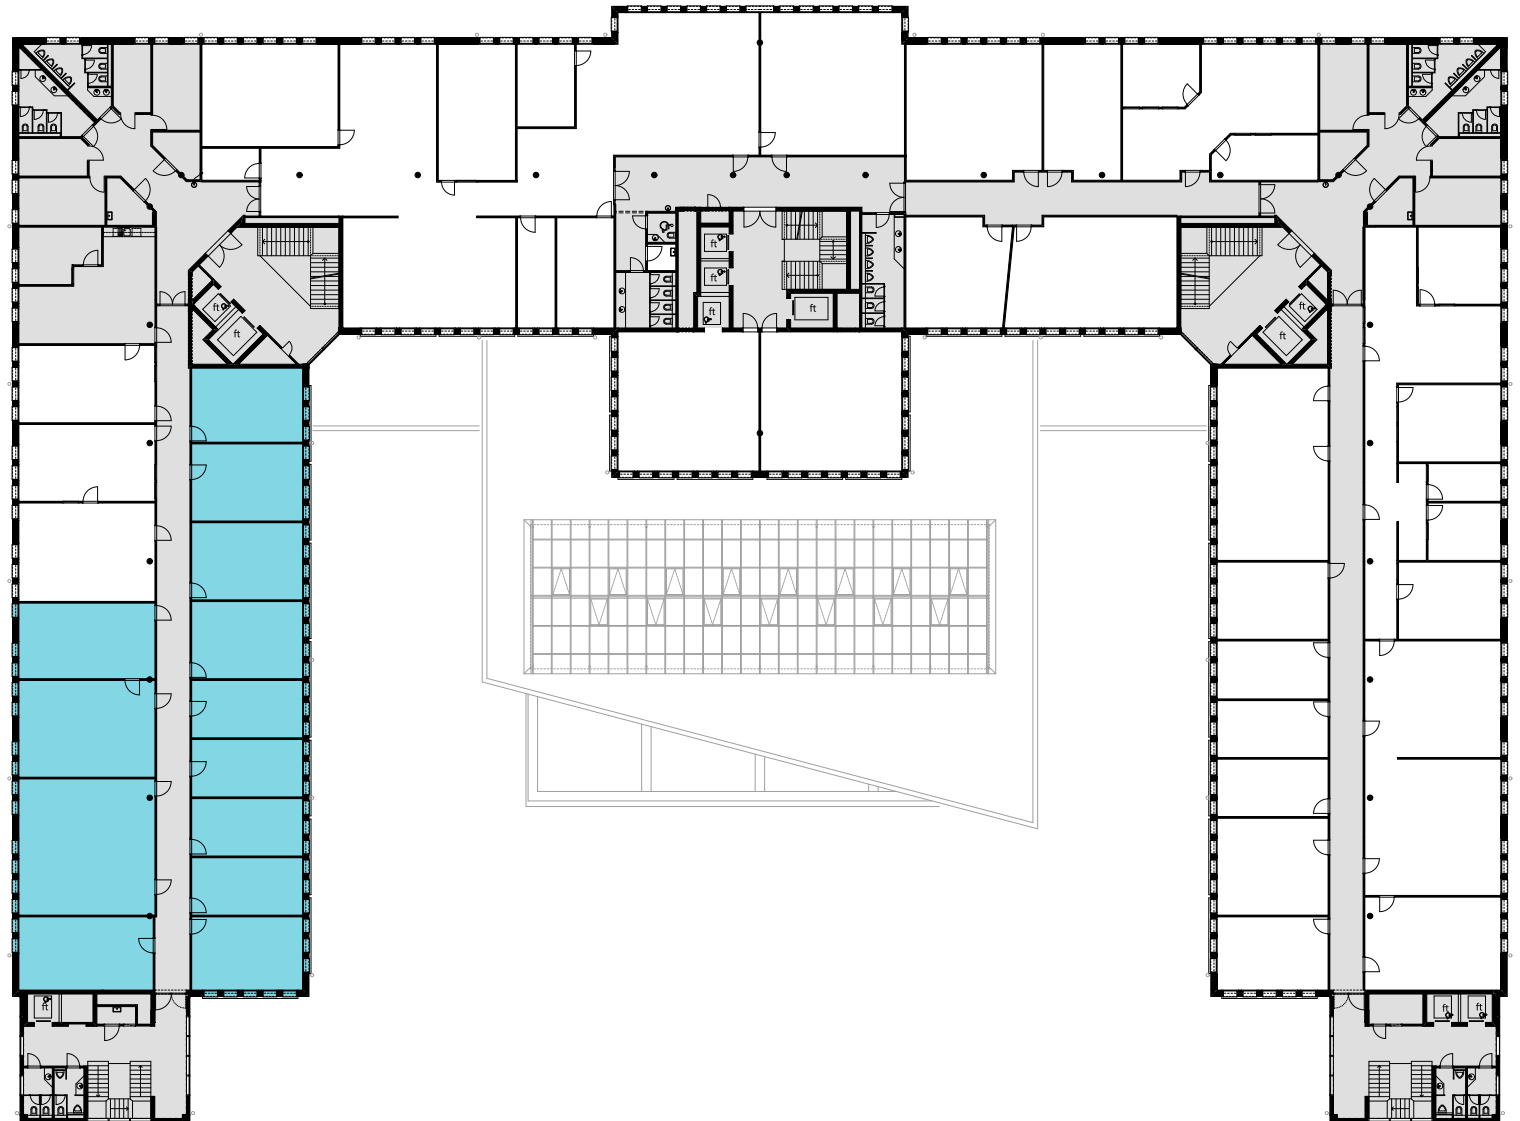

ALTHARD BUSINESS HUB

EG

Objekt Nr. 6 / 9 / 12 / 15

Gesamtfläche 2'593.33 m²

Raumhöhe 2.5 m

Mietzins CHF 240/m² p.a.

Nutzung

OFFICE HUB EXPERIENCE HUB
EDUCATION HUB

Änderungen und Abweichungen gegenüber den publizierten Angaben bleiben ausdrücklich vorbehalten.

2m 4m 6m 8m 10m

ALTHARD BUSINESS HUB

1. OG

Objekt Nr. 6 / 9 / 12 / 15

Gesamtfläche 2'593.33 m²

Raumhöhe 2.5 m

2. OG

Objekt Nr. 6 / 9 / 12 / 15

Gesamtfläche 2'593.33 m²

Raumhöhe 2.5 m

Mietzins CHF 240/m² p.a.

Nutzung OFFICE HUB EXPERIENCE HUB
EDUCATION HUB

Änderungen und Abweichungen gegenüber den publizierten Angaben bleiben ausdrücklich vorbehalten.

2m 4m 6m 8m 10m

ALTHARD BUSINESS HUB

3. OG

Objekt Nr. 6 / 9 / 12 / 15

Gesamtfläche 2'593.33 m²

Raumhöhe 2.5 m

Mietzins CHF 240/m² p.a.

Nutzung OFFICE HUB EXPERIENCE HUB
EDUCATION HUB