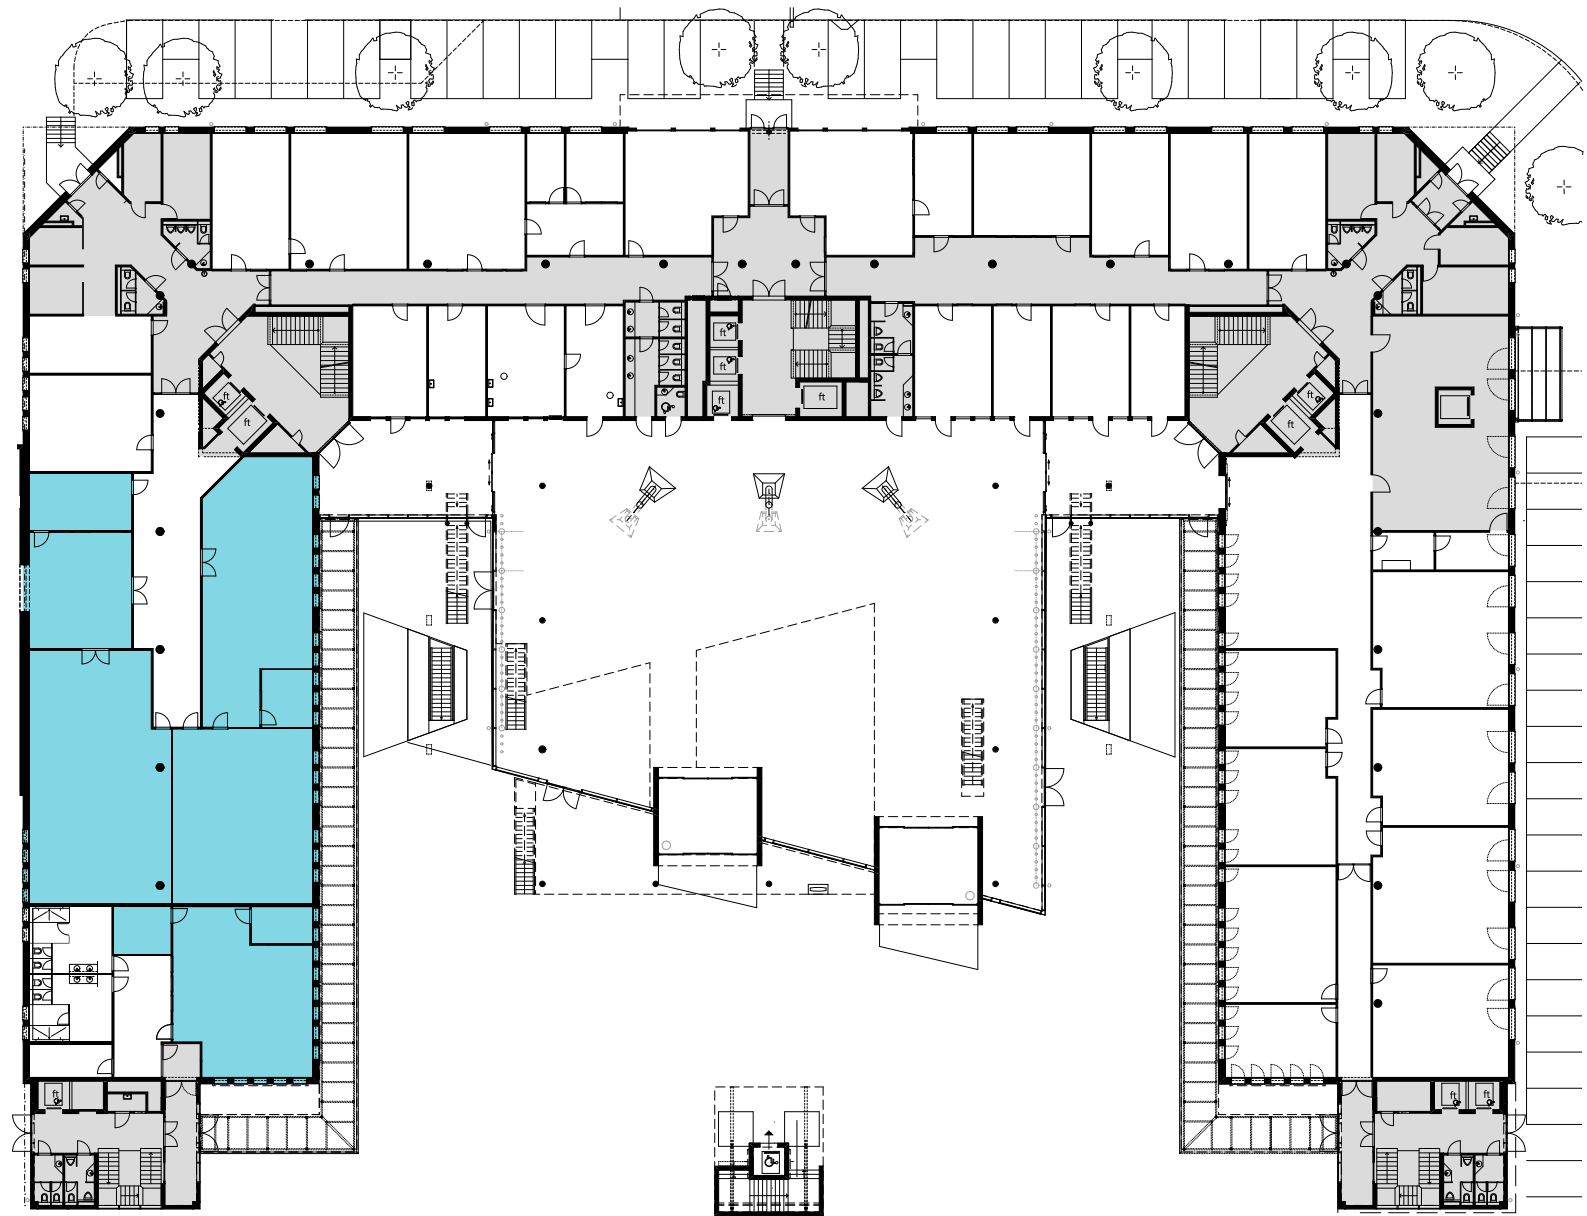

## EG

Objekt Nr. 6 / 9

Gesamtfläche 1'321.30 m<sup>2</sup>

Raumhöhe 2.5 m

Mietzins CHF 240/m<sup>2</sup> p.a.

Nutzung OFFICE HUB EXPERIENCE HUB  
EDUCATION HUB

Änderungen und Abweichungen gegenüber den publizierten Angaben bleiben ausdrücklich vorbehalten.

## 1. OG

Objekt Nr. 6 / 9

Gesamtfläche 1'321.30 m<sup>2</sup>

Raumhöhe 2.5 m

Mietzins CHF 240/m<sup>2</sup> p.a.

Nutzung OFFICE HUB EXPERIENCE HUB  
EDUCATION HUB

Änderungen und Abweichungen gegenüber den publizierten Angaben bleiben ausdrücklich vorbehalten.