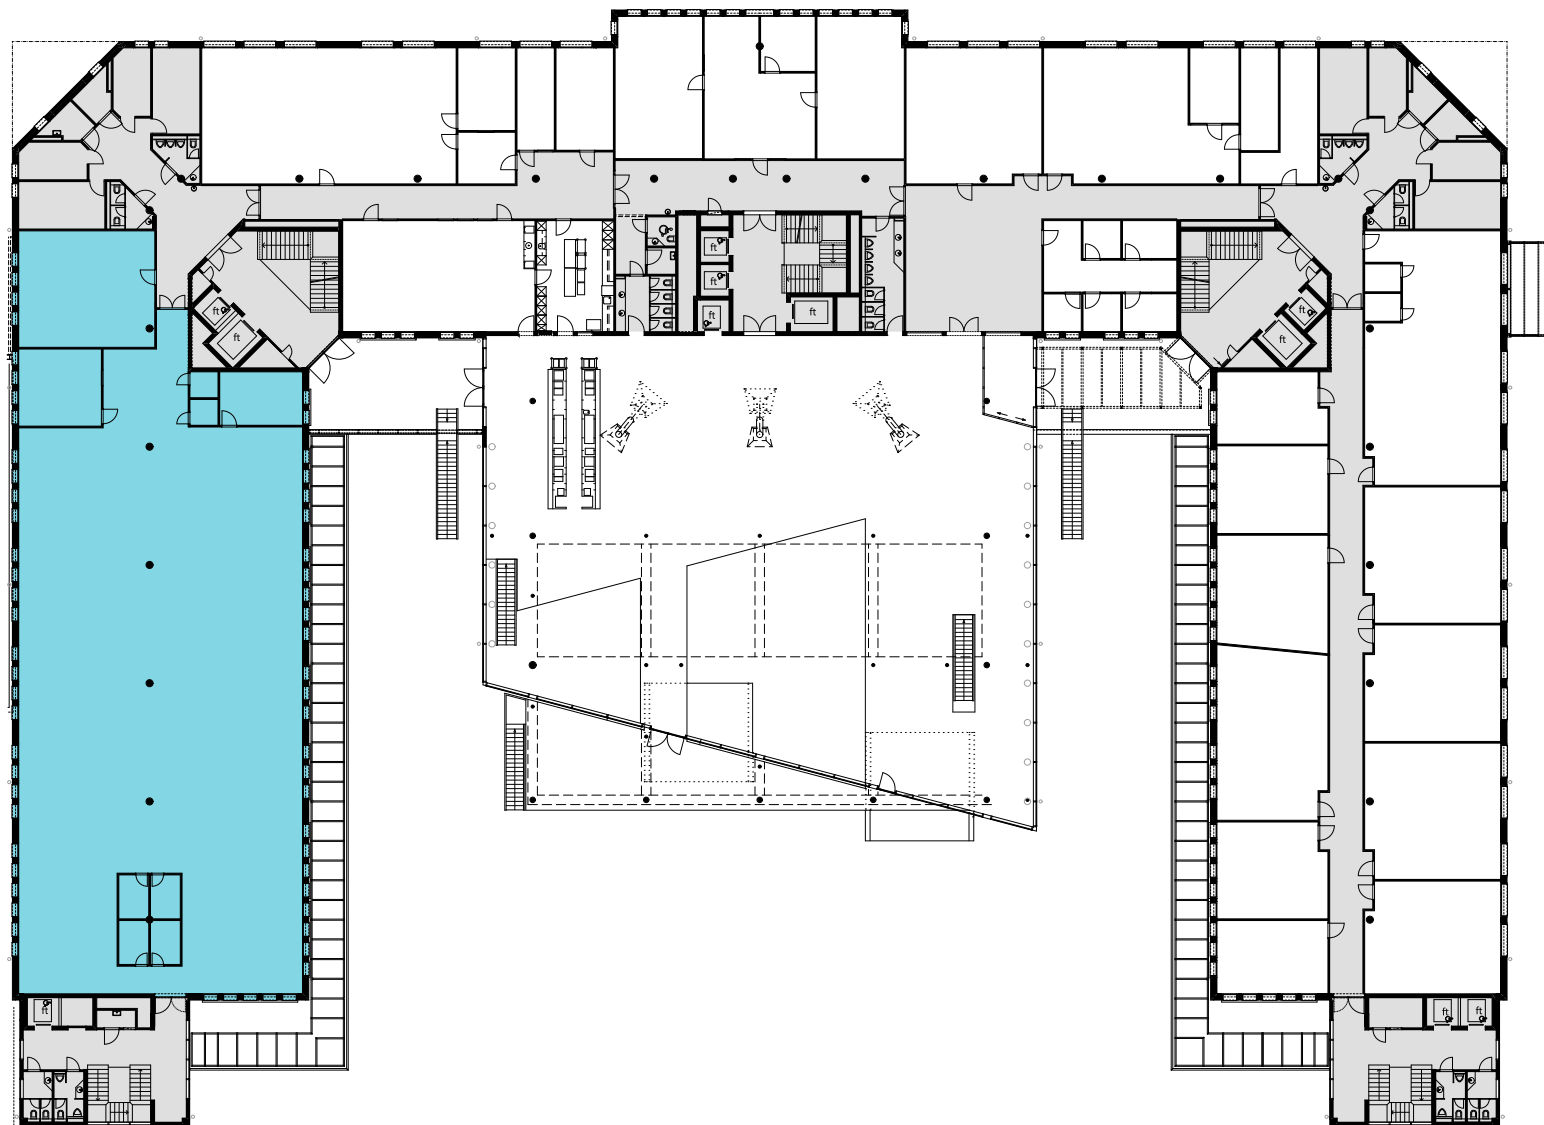

## EG

Objekt Nr. 6 / 9

Gesamtfläche 1'321.30 m<sup>2</sup>

Raumhöhe 2.5 m

Mietzins CHF 240/m<sup>2</sup> p.a.

Nutzung OFFICE HUB EXPERIENCE HUB  
EDUCATION HUB

Änderungen und Abweichungen gegenüber den publizierten Angaben bleiben ausdrücklich vorbehalten.

## 1. OG

Objekt Nr. 6 / 9

Gesamtfläche 1'321.30 m<sup>2</sup>

Raumhöhe 2.5 m

Mietzins CHF 240/m<sup>2</sup> p.a.

Nutzung OFFICE HUB EXPERIENCE HUB  
EDUCATION HUB

Änderungen und Abweichungen gegenüber den publizierten Angaben bleiben ausdrücklich vorbehalten.

2m 4m 6m 8m 10m