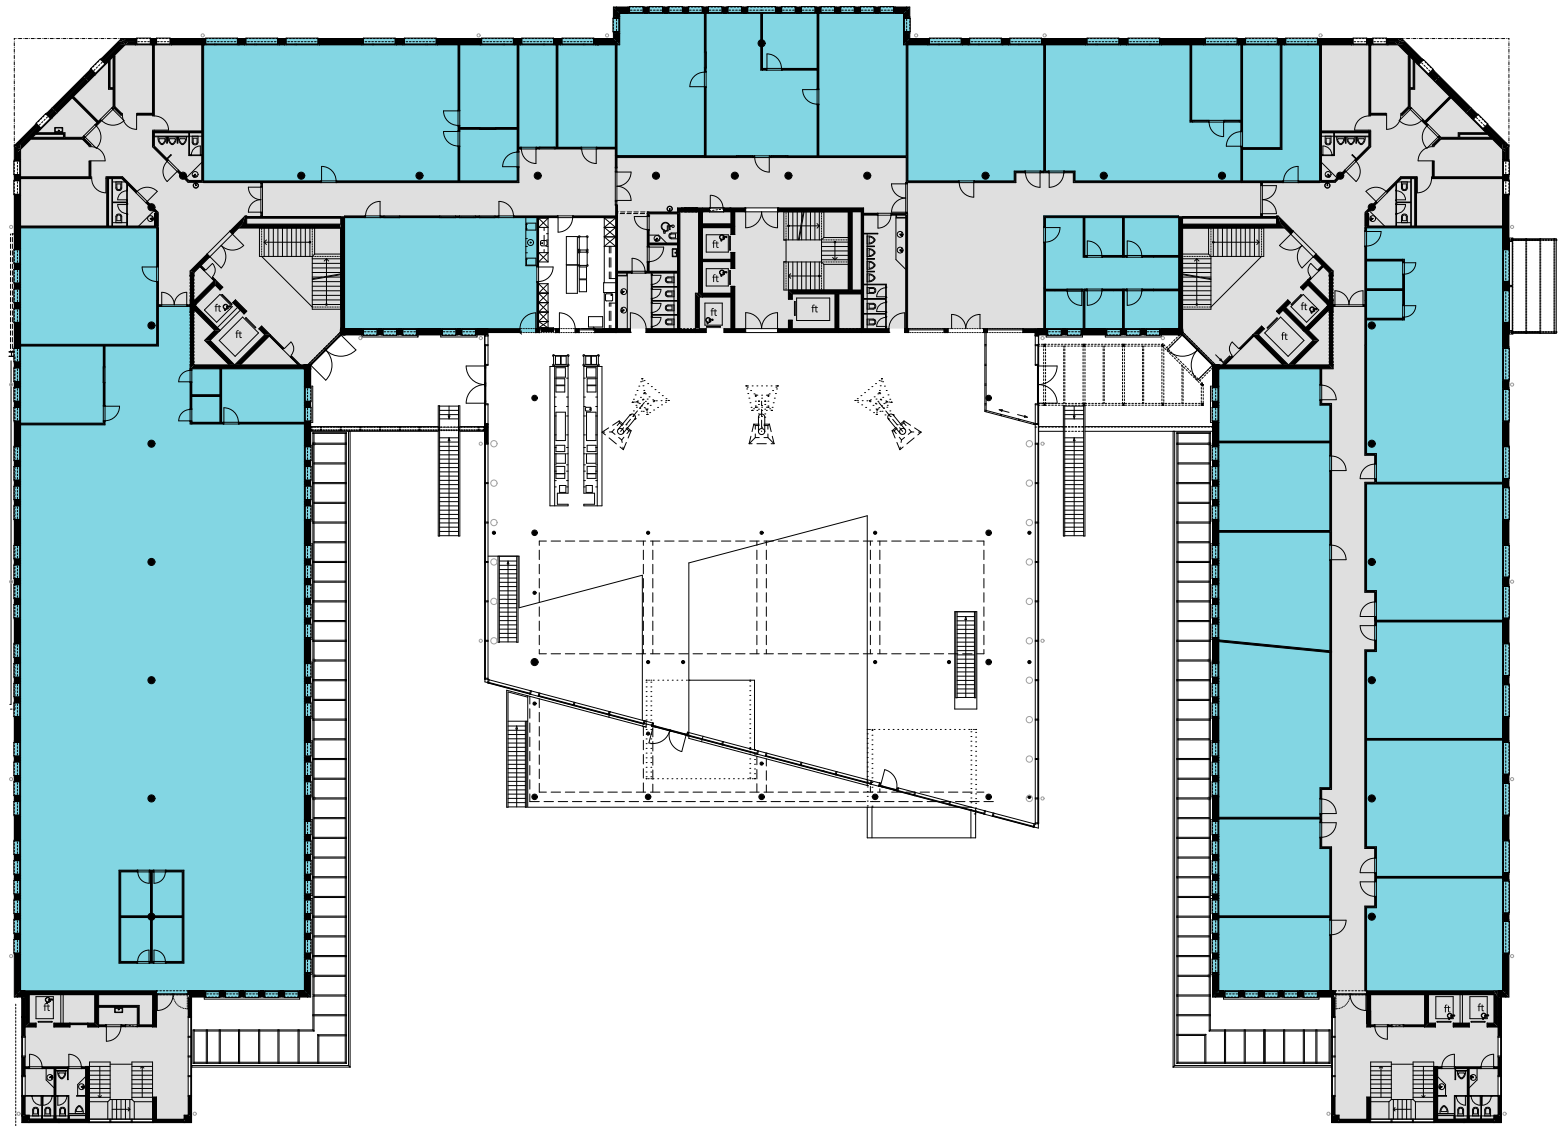

ALTHARD BUSINESS HUB

1. OG

Objekt Nr. 7/8/9/10/11/12/13/14/15

Gesamtfläche 6'949.13 m²

Raumhöhe 2.5 m

Mietzins CHF 240/m² p.a.

Nutzung OFFICE HUB EXPERIENCE HUB
EDUCATION HUB

Änderungen und Abweichungen gegenüber den publizierten Angaben bleiben ausdrücklich vorbehalten.

2m 4m 6m 8m 10m

ALTHARD BUSINESS HUB

2. OG

Objekt Nr. 7/8/9/10/11/12/13/14/15

Gesamtfläche 6'949.13 m²

Raumhöhe 2.5 m

Mietzins CHF 240/m² p.a.

Nutzung OFFICE HUB EXPERIENCE HUB
EDUCATION HUB

Änderungen und Abweichungen gegenüber den publizierten Angaben bleiben ausdrücklich vorbehalten.

2m 4m 6m 8m 10m

ALTHARD BUSINESS HUB

3. OG

Objekt Nr. 7/8/9/10/11/12/13/14/15

Gesamtfläche 6'949.13 m²

Raumhöhe 2.5 m