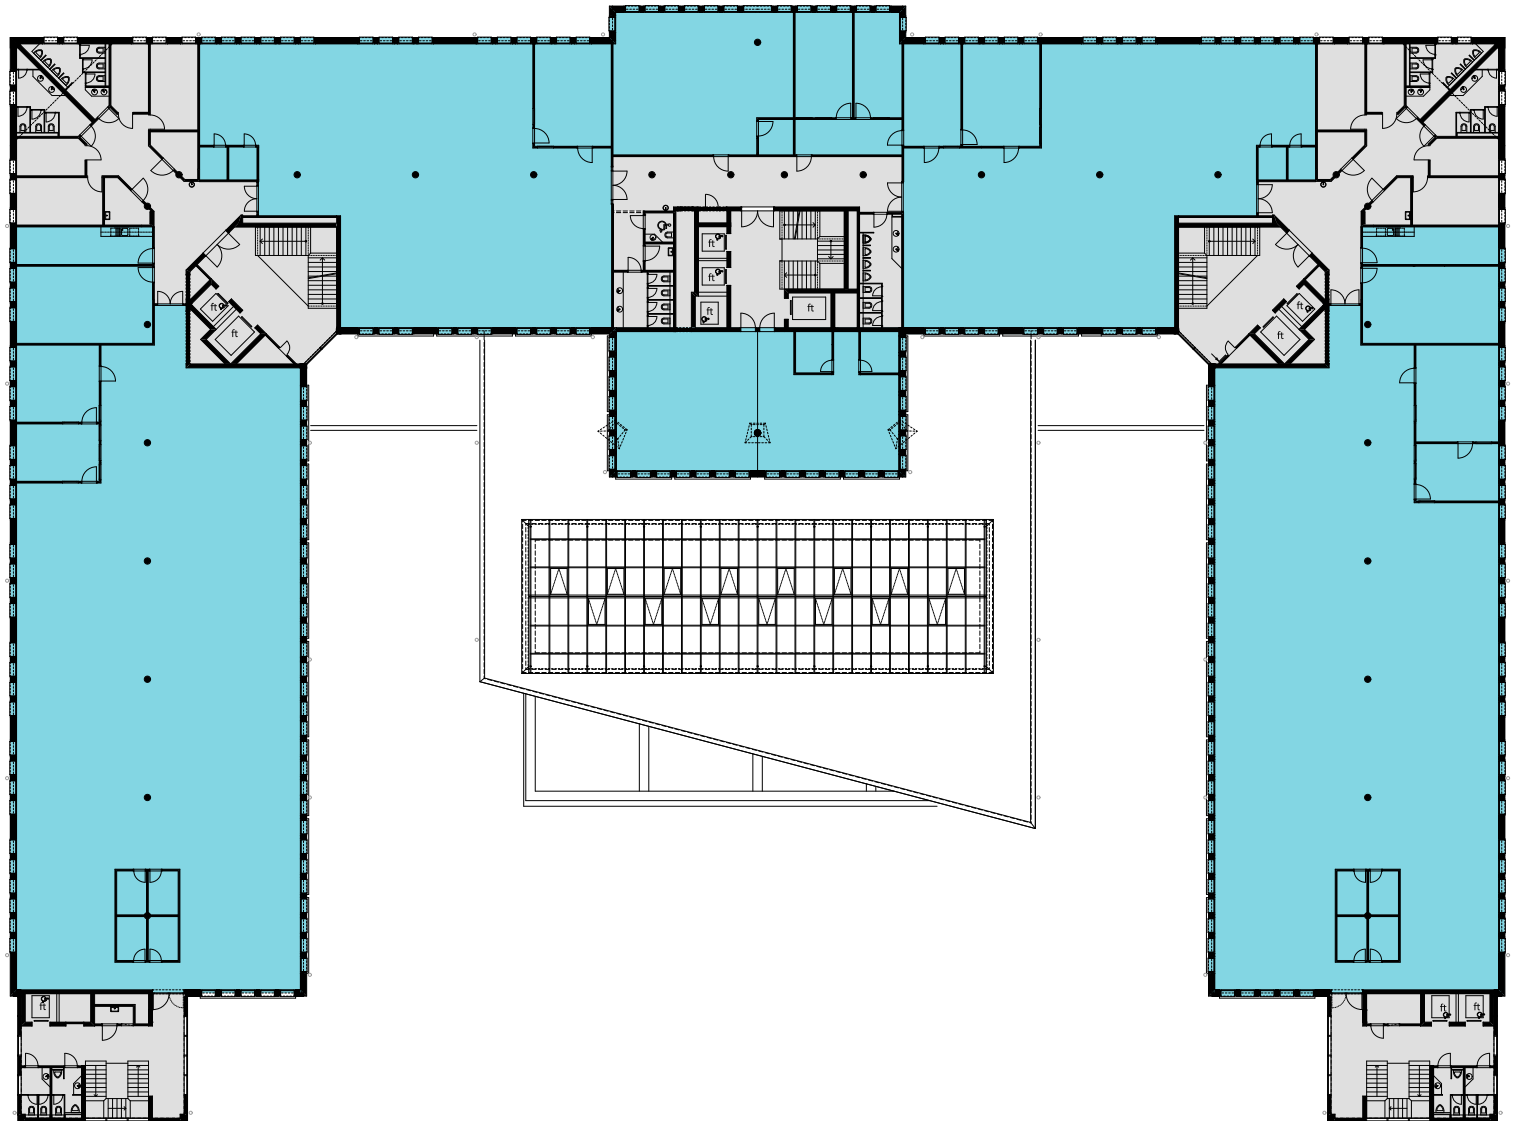

ALTHARD BUSINESS HUB

1. OG

Objekt Nr. 7/8/9/10/11/12/13/14/15

Gesamtfläche 6'949.13 m²

Raumhöhe 2.5 m

Mietzins CHF 240/m² p.a.

Nutzung OFFICE HUB EXPERIENCE HUB
EDUCATION HUB

Änderungen und Abweichungen gegenüber den publizierten Angaben bleiben ausdrücklich vorbehalten.

2m 4m 6m 8m 10m

ALTHARD BUSINESS HUB

2. OG

Objekt Nr. 7/8/9/10/11/12/13/14/15

Gesamtfläche 6'949.13 m²

Raumhöhe 2.5 m

Mietzins CHF 240/m² p.a.

Nutzung OFFICE HUB EXPERIENCE HUB
EDUCATION HUB

Änderungen und Abweichungen gegenüber den publizierten Angaben bleiben ausdrücklich vorbehalten.

2m 4m 6m 8m 10m

ALTHARD BUSINESS HUB

3. OG

Objekt Nr. 7/8/9/10/11/12/13/14/15

Gesamtfläche 6'949.13 m²

Raumhöhe 2.5 m