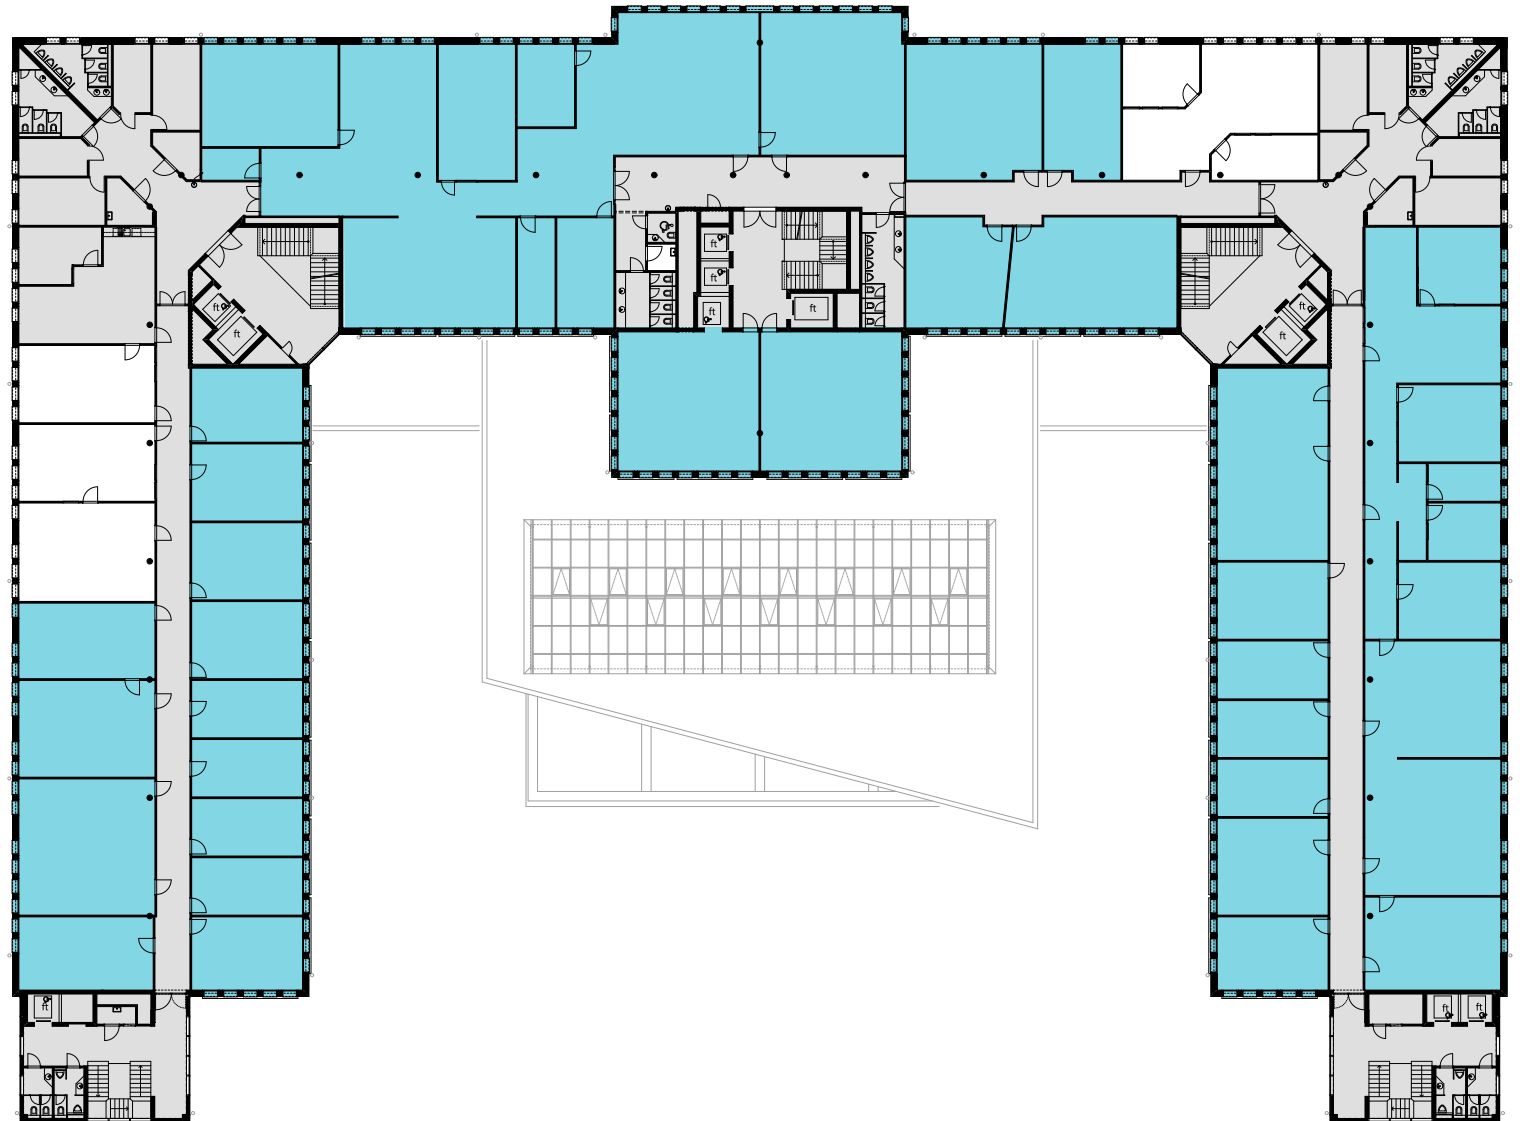

ALTHARD BUSINESS HUB

3. OG

Objekt Nr. 7/8/9/10/11/12/13/14/15

Gesamtfläche 6'949.13 m²

Raumhöhe 2.5 m

Mietzins CHF 240/m² p.a.

Nutzung OFFICE HUB EXPERIENCE HUB
EDUCATION HUB MICRO-OFFICE HUB

Änderungen und Abweichungen gegenüber den publizierten Angaben bleiben ausdrücklich vorbehalten.

2m 4m 6m 8m 10m