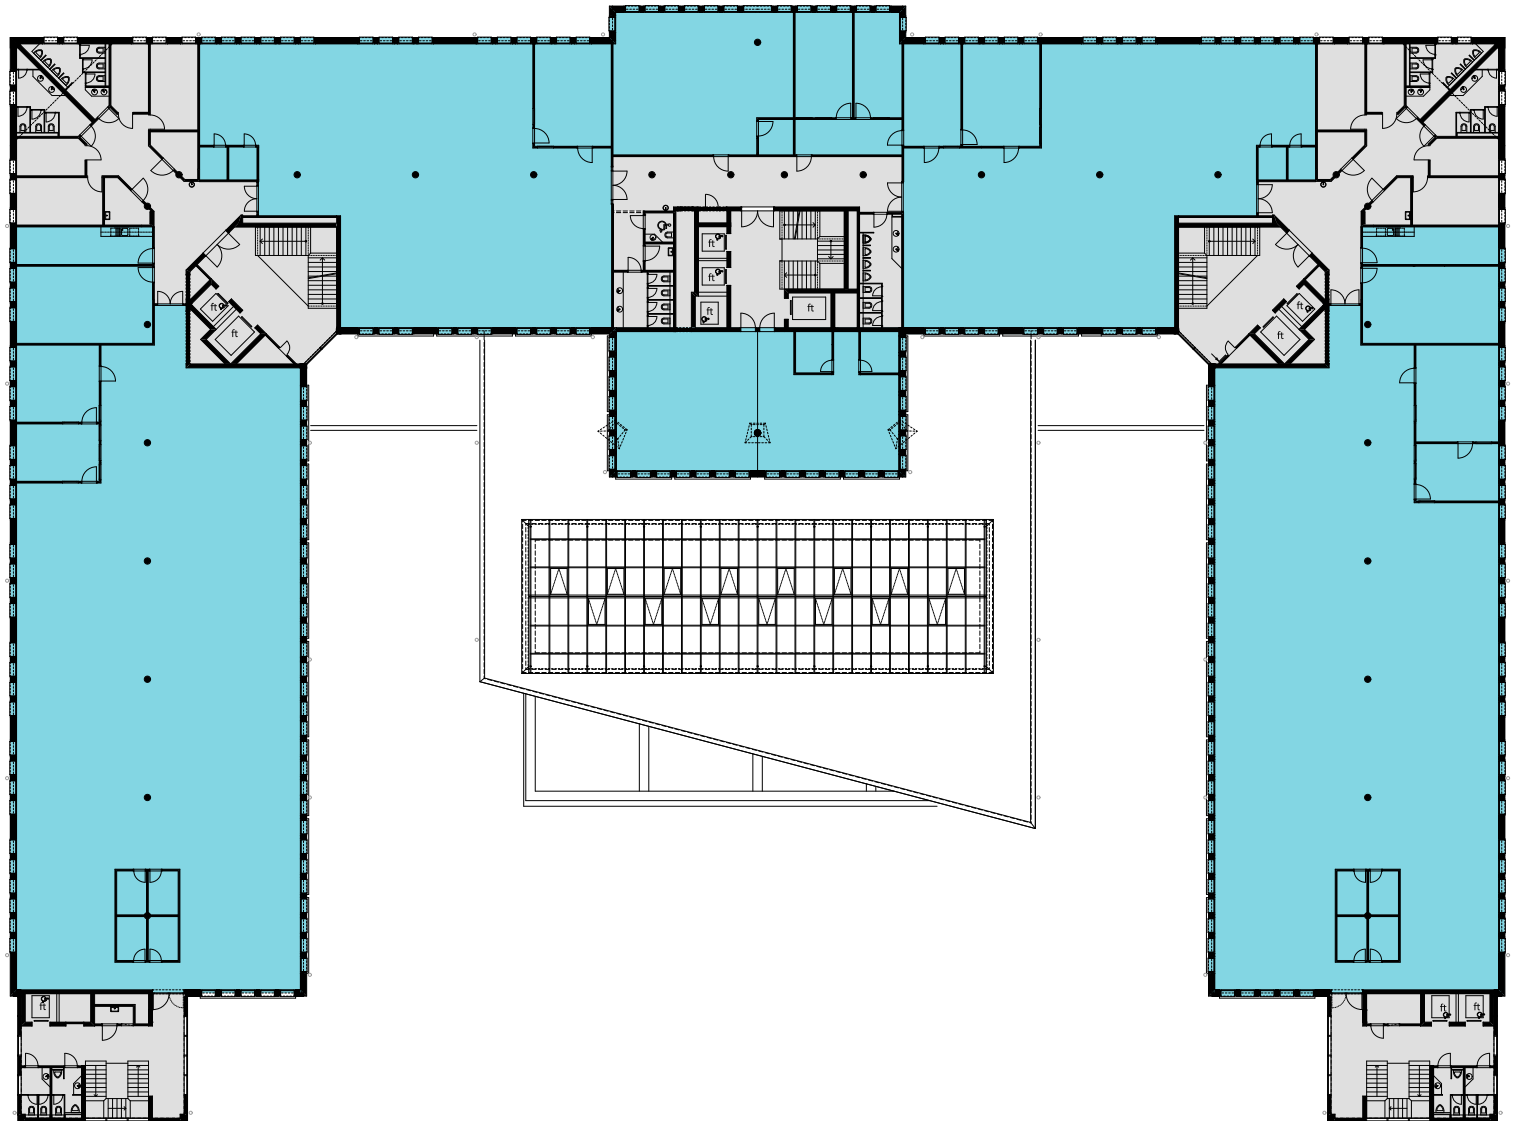

ALTHARD BUSINESS HUB

1. OG

Objekt Nr. 7 / 8 / 9 / 10 / 11 / 12

Gesamtfläche 4'870.80 m²

Raumhöhe 2.5 m

Mietzins CHF 240/m² p.a.

Nutzung OFFICE HUB EXPERIENCE HUB
EDUCATION HUB

Änderungen und Abweichungen gegenüber den publizierten Angaben bleiben ausdrücklich vorbehalten.

2m 4m 6m 8m 10m

ALTHARD BUSINESS HUB

2. OG

Objekt Nr. 7/8/9/10/11/12

Gesamtfläche 4'870.80 m²

Raumhöhe 2.5 m

Mietzins CHF 240/m² p.a.

Nutzung OFFICE HUB EXPERIENCE HUB
EDUCATION HUB

Änderungen und Abweichungen gegenüber den publizierten Angaben bleiben ausdrücklich vorbehalten.

2m 4m 6m 8m 10m