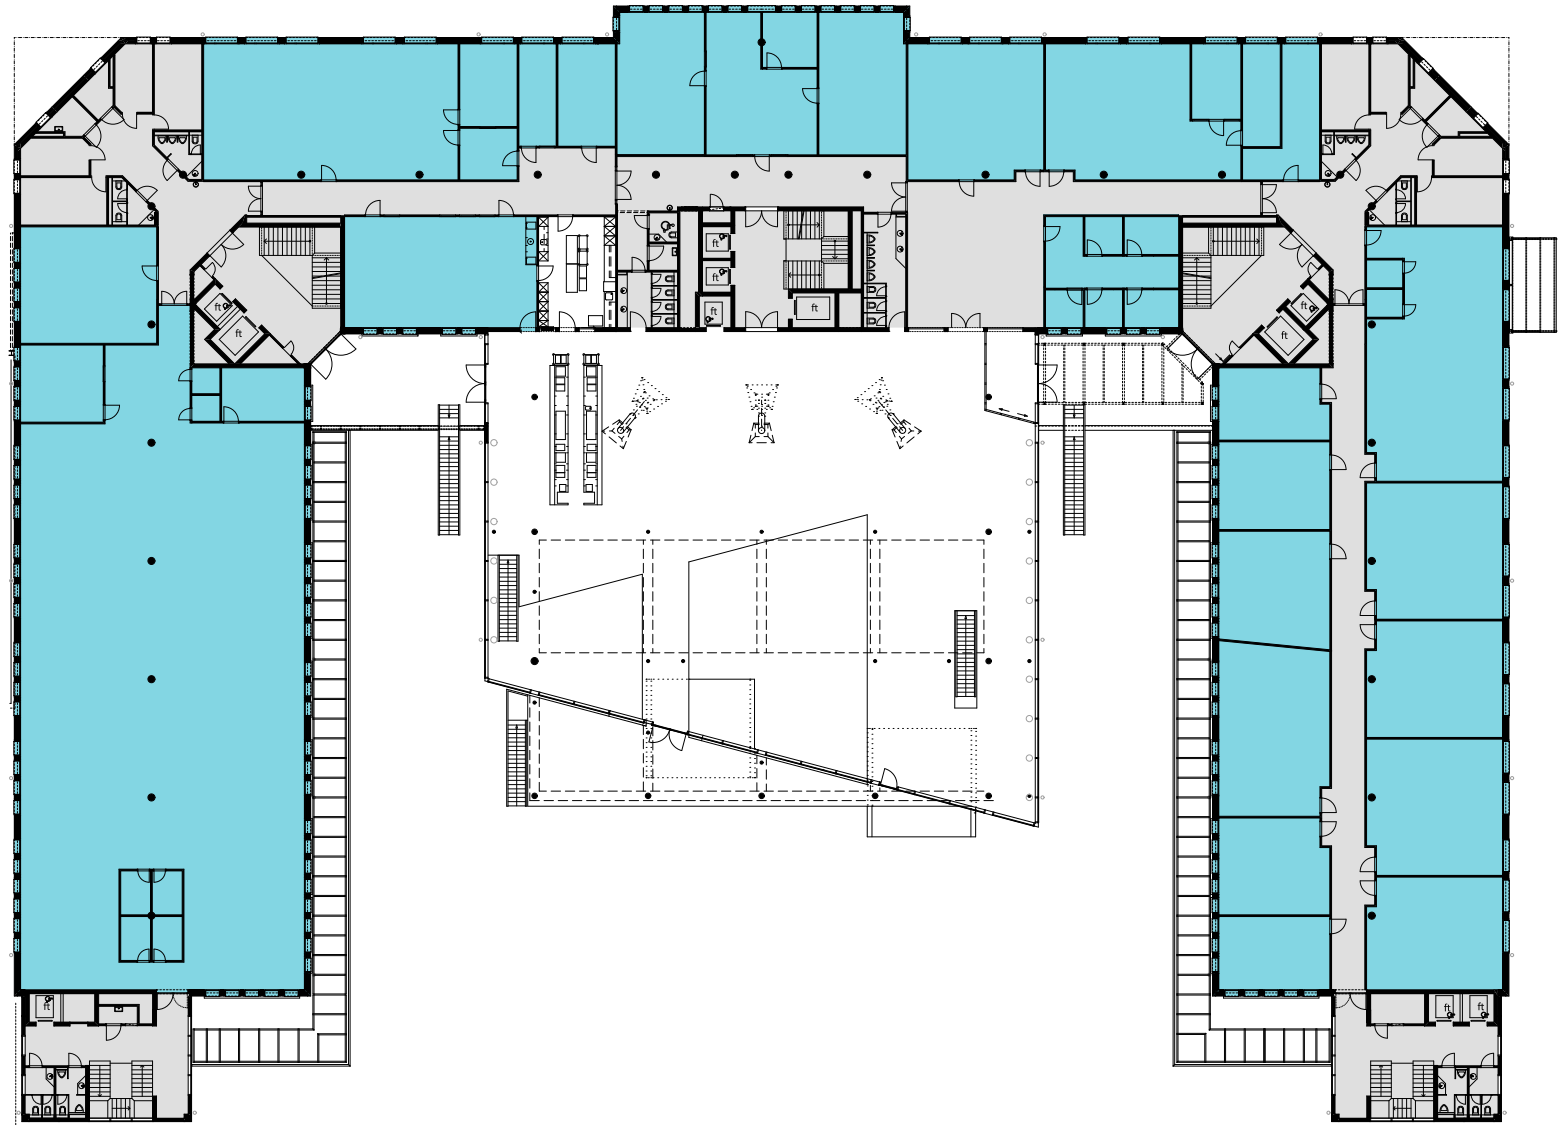

ALTHARD BUSINESS HUB

1. OG

Objekt Nr. 7 / 8 / 9 / 10 / 11 / 12

Gesamtfläche 4'870.80 m²

Raumhöhe 2.5 m

Mietzins CHF 240/m² p.a.

Nutzung OFFICE HUB EXPERIENCE HUB
EDUCATION HUB

Änderungen und Abweichungen gegenüber den publizierten Angaben bleiben ausdrücklich vorbehalten.

2m 4m 6m 8m 10m

ALTHARD BUSINESS HUB

2. OG

Objekt Nr. 7/8/9/10/11/12

Gesamtfläche 4'870.80 m²

Raumhöhe 2.5 m

Mietzins CHF 240/m² p.a.

Nutzung OFFICE HUB EXPERIENCE HUB
EDUCATION HUB

Änderungen und Abweichungen gegenüber den publizierten Angaben bleiben ausdrücklich vorbehalten.

2m 4m 6m 8m 10m