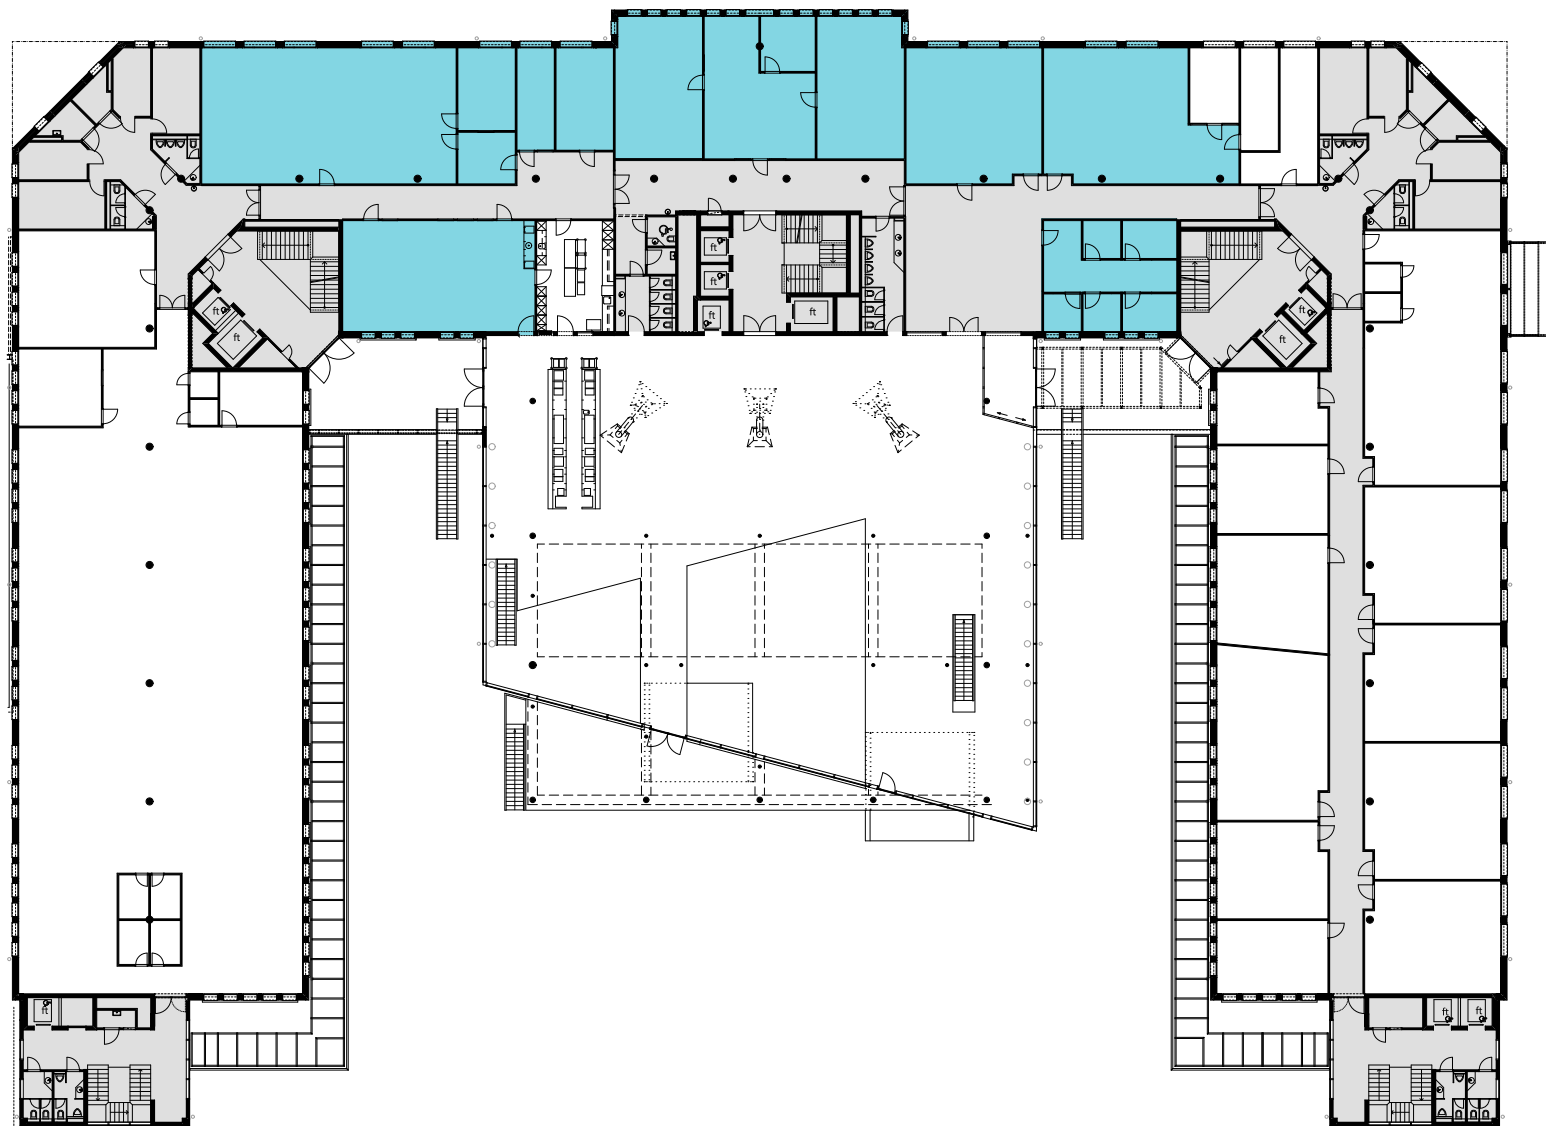

ALTHARD BUSINESS HUB

1. OG

Objekt Nr. 8

Gesamtfläche 681 m²

Raumhöhe 2.5 m

Mietzins CHF 240/m² p.a.

Nutzung OFFICE HUB EXPERIENCE HUB
EDUCATION HUB

Änderungen und Abweichungen gegenüber den publizierten Angaben bleiben ausdrücklich vorbehalten.

2m 4m 6m 8m 10m

ALTHARD BUSINESS HUB

1. OG

Objekt Nr. 9

Gesamtfläche 792.5 m²

Raumhöhe 2.5 m

Mietzins CHF 240/m² p.a.

Nutzung OFFICE HUB EXPERIENCE HUB
EDUCATION HUB

Änderungen und Abweichungen gegenüber den publizierten Angaben bleiben ausdrücklich vorbehalten.

2m 4m 6m 8m 10m