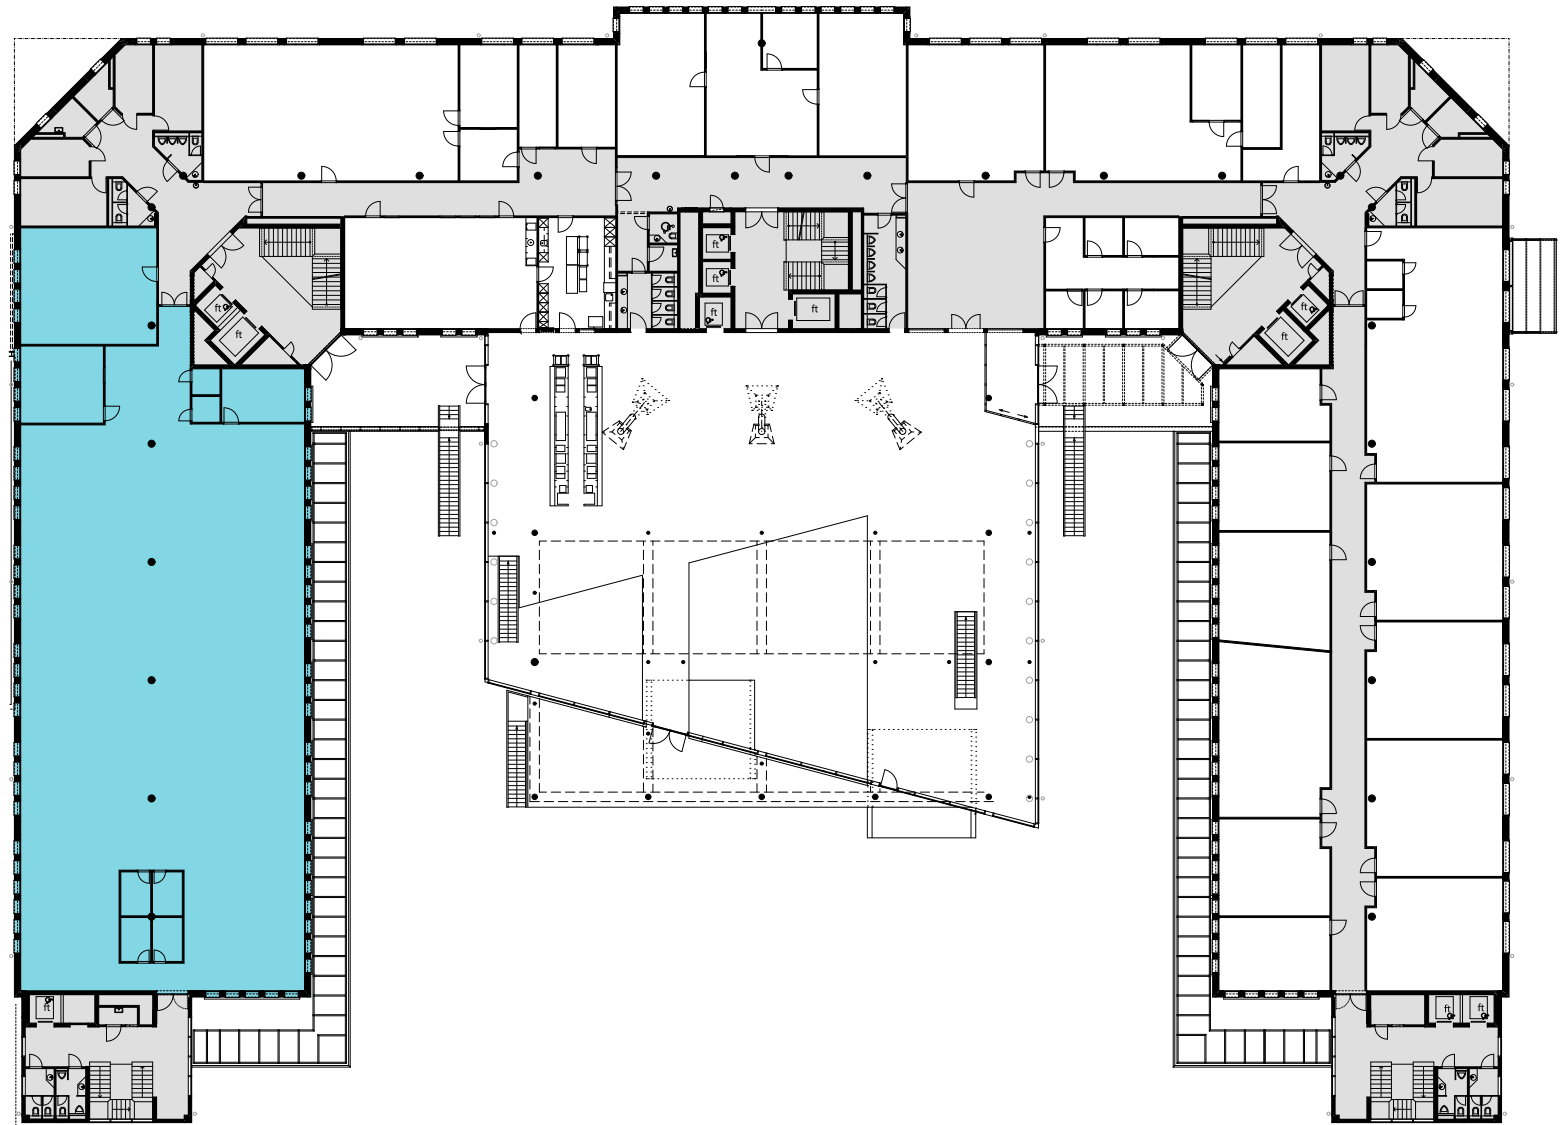

ALTHARD BUSINESS HUB

1. OG

Objekt Nr. 8

Gesamtfläche 681 m²

Raumhöhe 2.5 m

Mietzins CHF 240/m² p.a.

Nutzung OFFICE HUB EXPERIENCE HUB
EDUCATION HUB

Änderungen und Abweichungen gegenüber den publizierten Angaben bleiben ausdrücklich vorbehalten.

2m 4m 6m 8m 10m

ALTHARD BUSINESS HUB

1. OG

Objekt Nr. 9

Gesamtfläche 792.5 m²

Raumhöhe 2.5 m

Mietzins CHF 240/m² p.a.

Nutzung OFFICE HUB EXPERIENCE HUB
EDUCATION HUB

Änderungen und Abweichungen gegenüber den publizierten Angaben bleiben ausdrücklich vorbehalten.

2m 4m 6m 8m 10m