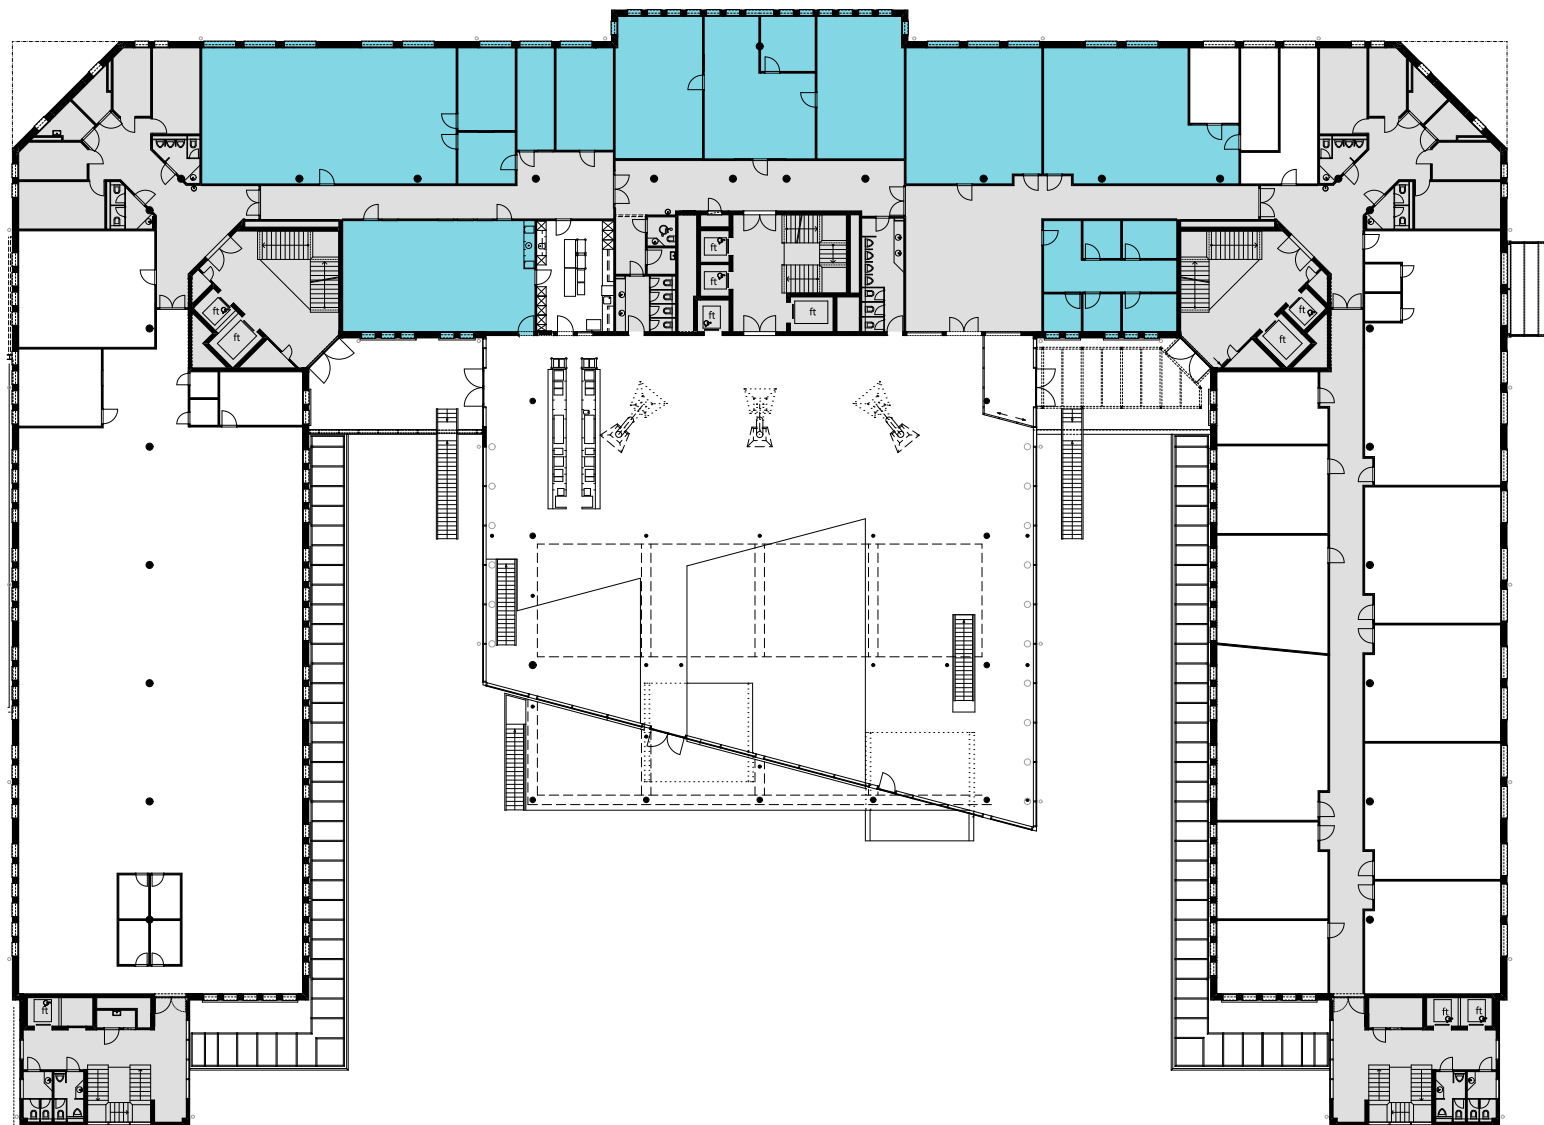

ALTHARD BUSINESS HUB

1. OG

Objekt Nr. 7

Gesamtfläche 698.8 m²

Raumhöhe 2.5 m

Mietzins CHF 240/m² p.a.

Nutzung OFFICE HUB EXPERIENCE HUB
EDUCATION HUB

Änderungen und Abweichungen gegenüber den publizierten Angaben bleiben ausdrücklich vorbehalten.

2m 4m 6m 8m 10m

ALTHARD BUSINESS HUB

1. OG

Objekt Nr. 8

Gesamtfläche 681 m²

Raumhöhe 2.5 m

Mietzins CHF 240/m² p.a.

Nutzung OFFICE HUB EXPERIENCE HUB
EDUCATION HUB

Änderungen und Abweichungen gegenüber den publizierten Angaben bleiben ausdrücklich vorbehalten.

2m 4m 6m 8m 10m

ALTHARD BUSINESS HUB

1. OG

Objekt Nr. 9

Gesamtfläche 792.5 m²

Raumhöhe 2.5 m

Mietzins CHF 240/m² p.a.