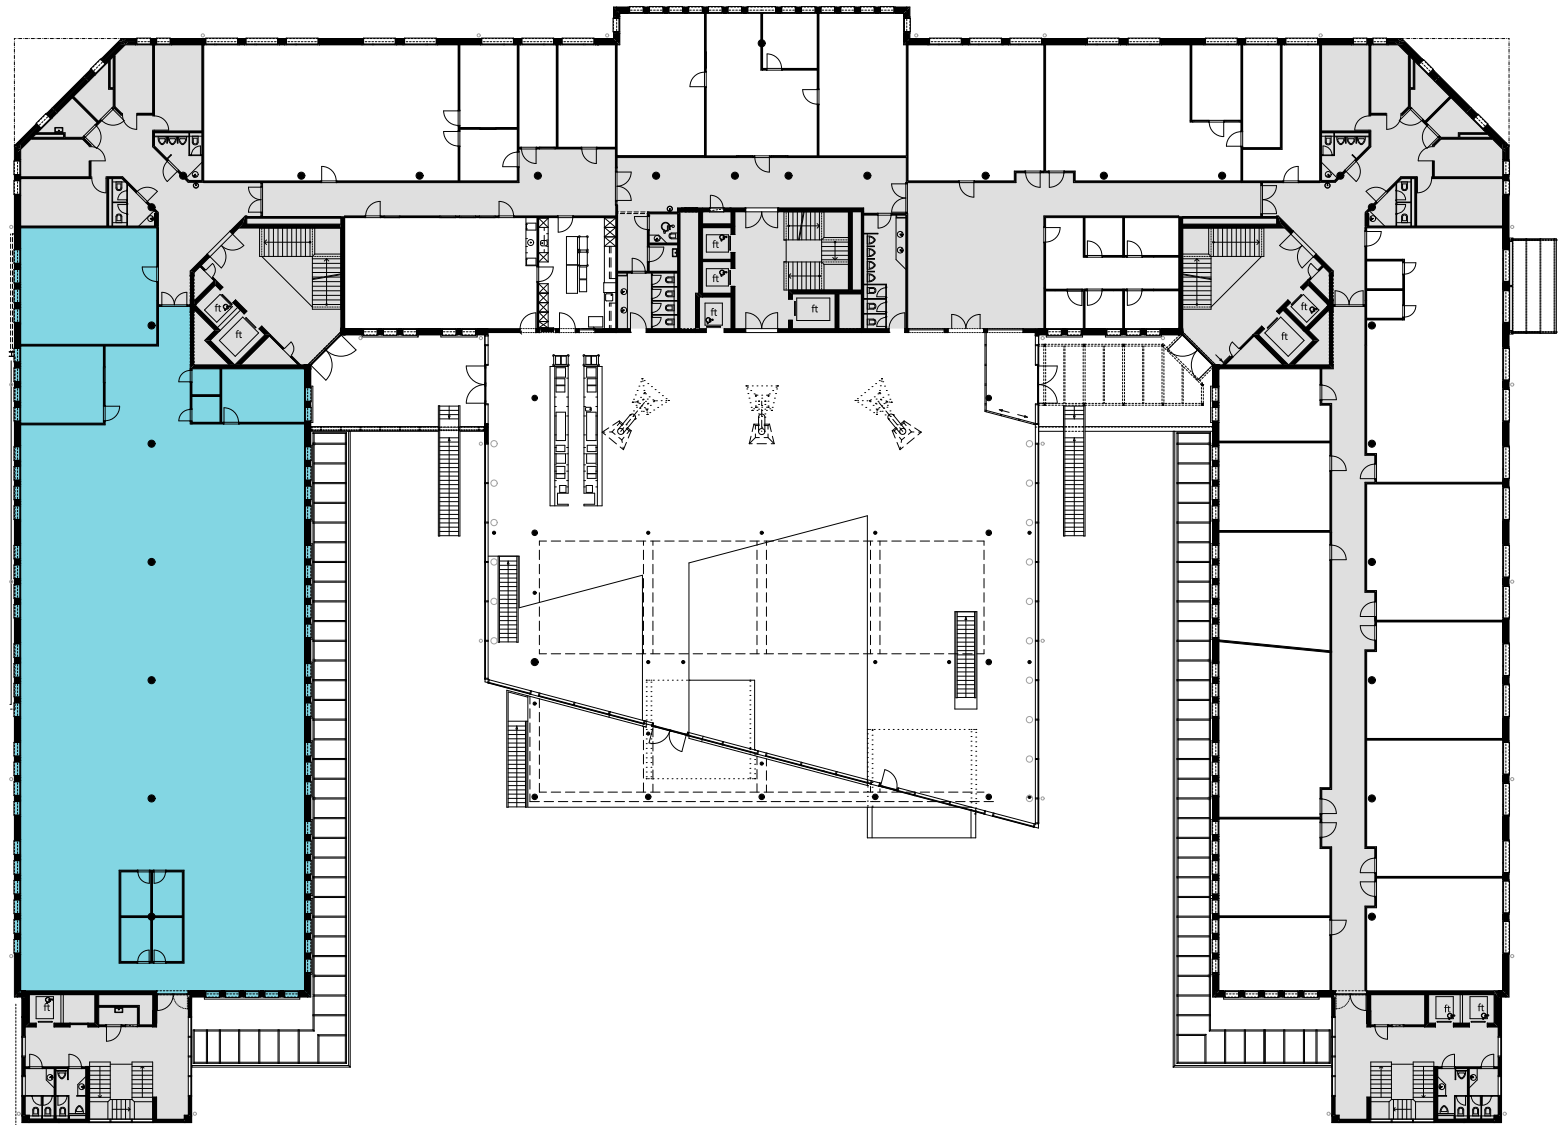

ALTHARD BUSINESS HUB

1. OG

Objekt Nr. 7

Gesamtfläche 698.8 m²

Raumhöhe 2.5 m

Mietzins CHF 240/m² p.a.

Nutzung OFFICE HUB EXPERIENCE HUB
EDUCATION HUB

Änderungen und Abweichungen gegenüber den publizierten Angaben bleiben ausdrücklich vorbehalten.

2m 4m 6m 8m 10m

ALTHARD BUSINESS HUB

1. OG

Objekt Nr. 8

Gesamtfläche 681 m²

Raumhöhe 2.5 m

Mietzins CHF 240/m² p.a.

Nutzung OFFICE HUB EXPERIENCE HUB
EDUCATION HUB

Änderungen und Abweichungen gegenüber den publizierten Angaben bleiben ausdrücklich vorbehalten.

2m 4m 6m 8m 10m

ALTHARD BUSINESS HUB

1. OG

Objekt Nr. 9

Gesamtfläche 792.5 m²

Raumhöhe 2.5 m

Mietzins CHF 240/m² p.a.

Nutzung OFFICE HUB EXPERIENCE HUB
EDUCATION HUB

Änderungen und Abweichungen gegenüber den publizierten Angaben bleiben ausdrücklich vorbehalten.

2m 4m 6m 8m 10m