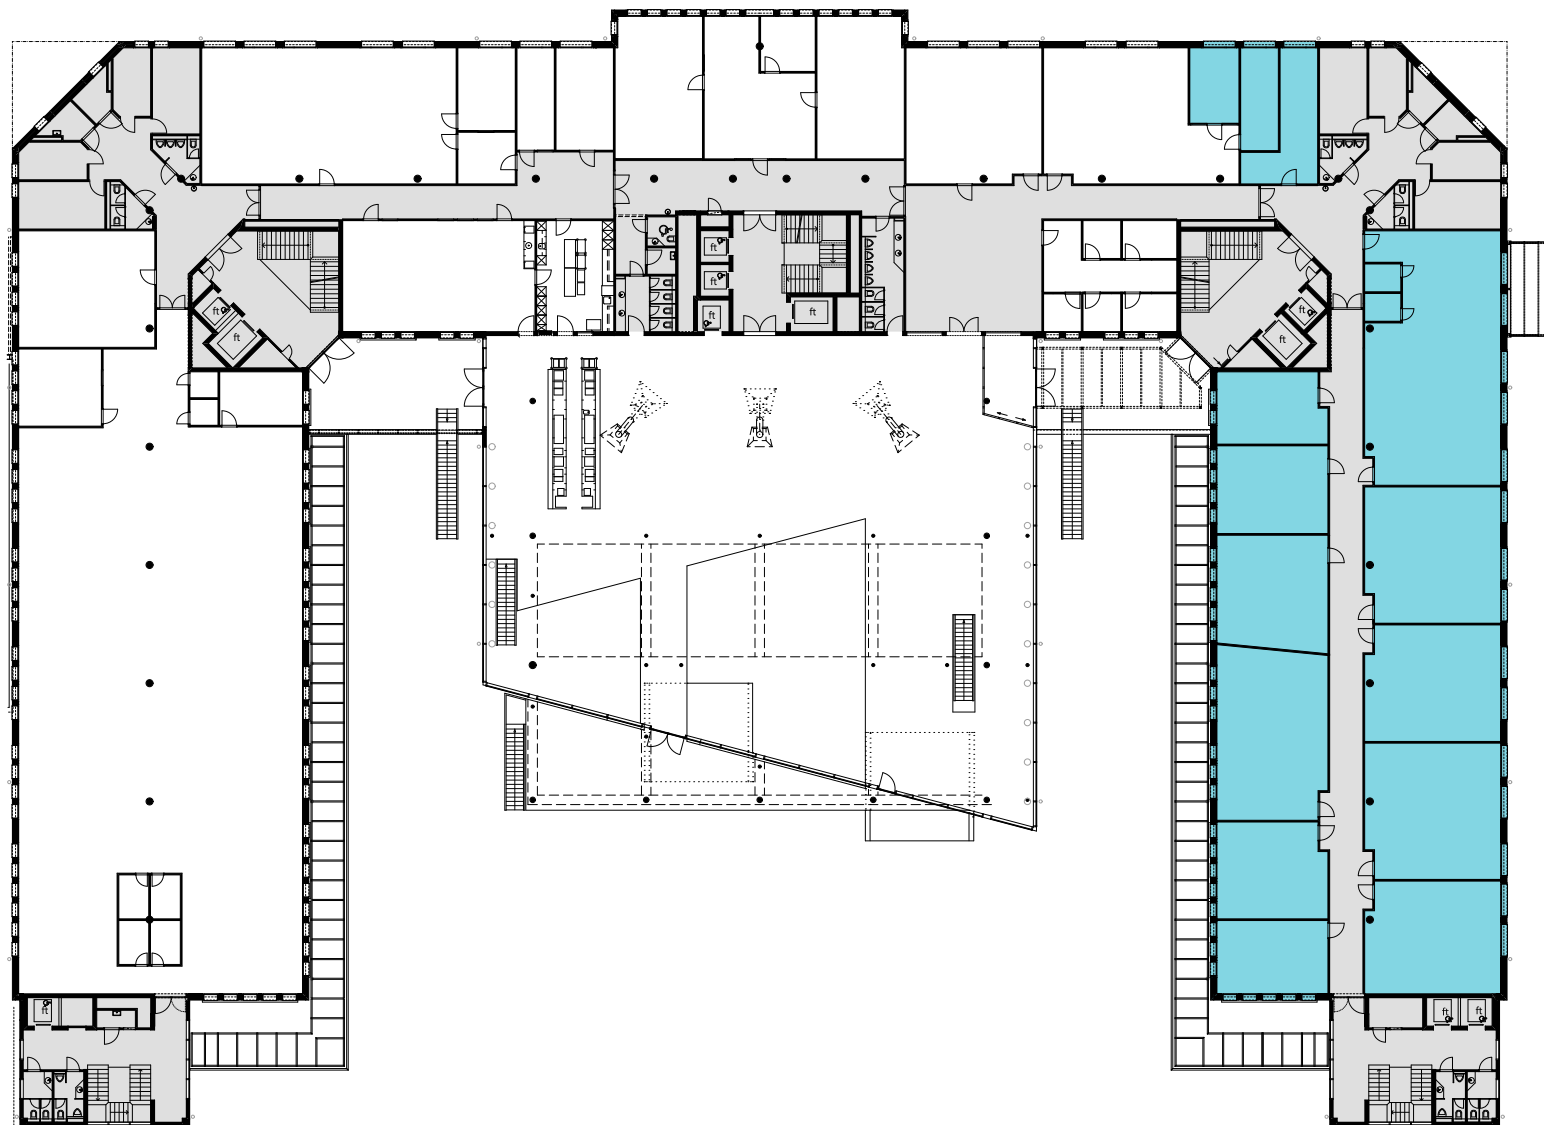

ALTHARD BUSINESS HUB

1. OG

Objekt Nr. 7

Gesamtfläche 698.8 m²

Raumhöhe 2.5 m

Mietzins CHF 240/m² p.a.

Nutzung OFFICE HUB EXPERIENCE HUB
EDUCATION HUB

Änderungen und Abweichungen gegenüber den publizierten Angaben bleiben ausdrücklich vorbehalten.

2m 4m 6m 8m 10m

ALTHARD BUSINESS HUB

1. OG

Objekt Nr. 8

Gesamtfläche 681 m²

Raumhöhe 2.5 m

Mietzins CHF 240/m² p.a.

Nutzung OFFICE HUB EXPERIENCE HUB
EDUCATION HUB

Änderungen und Abweichungen gegenüber den publizierten Angaben bleiben ausdrücklich vorbehalten.

2m 4m 6m 8m 10m

ALTHARD BUSINESS HUB

1. OG

Objekt Nr. 9

Gesamtfläche 792.5 m²

Raumhöhe 2.5 m

Mietzins CHF 240/m² p.a.