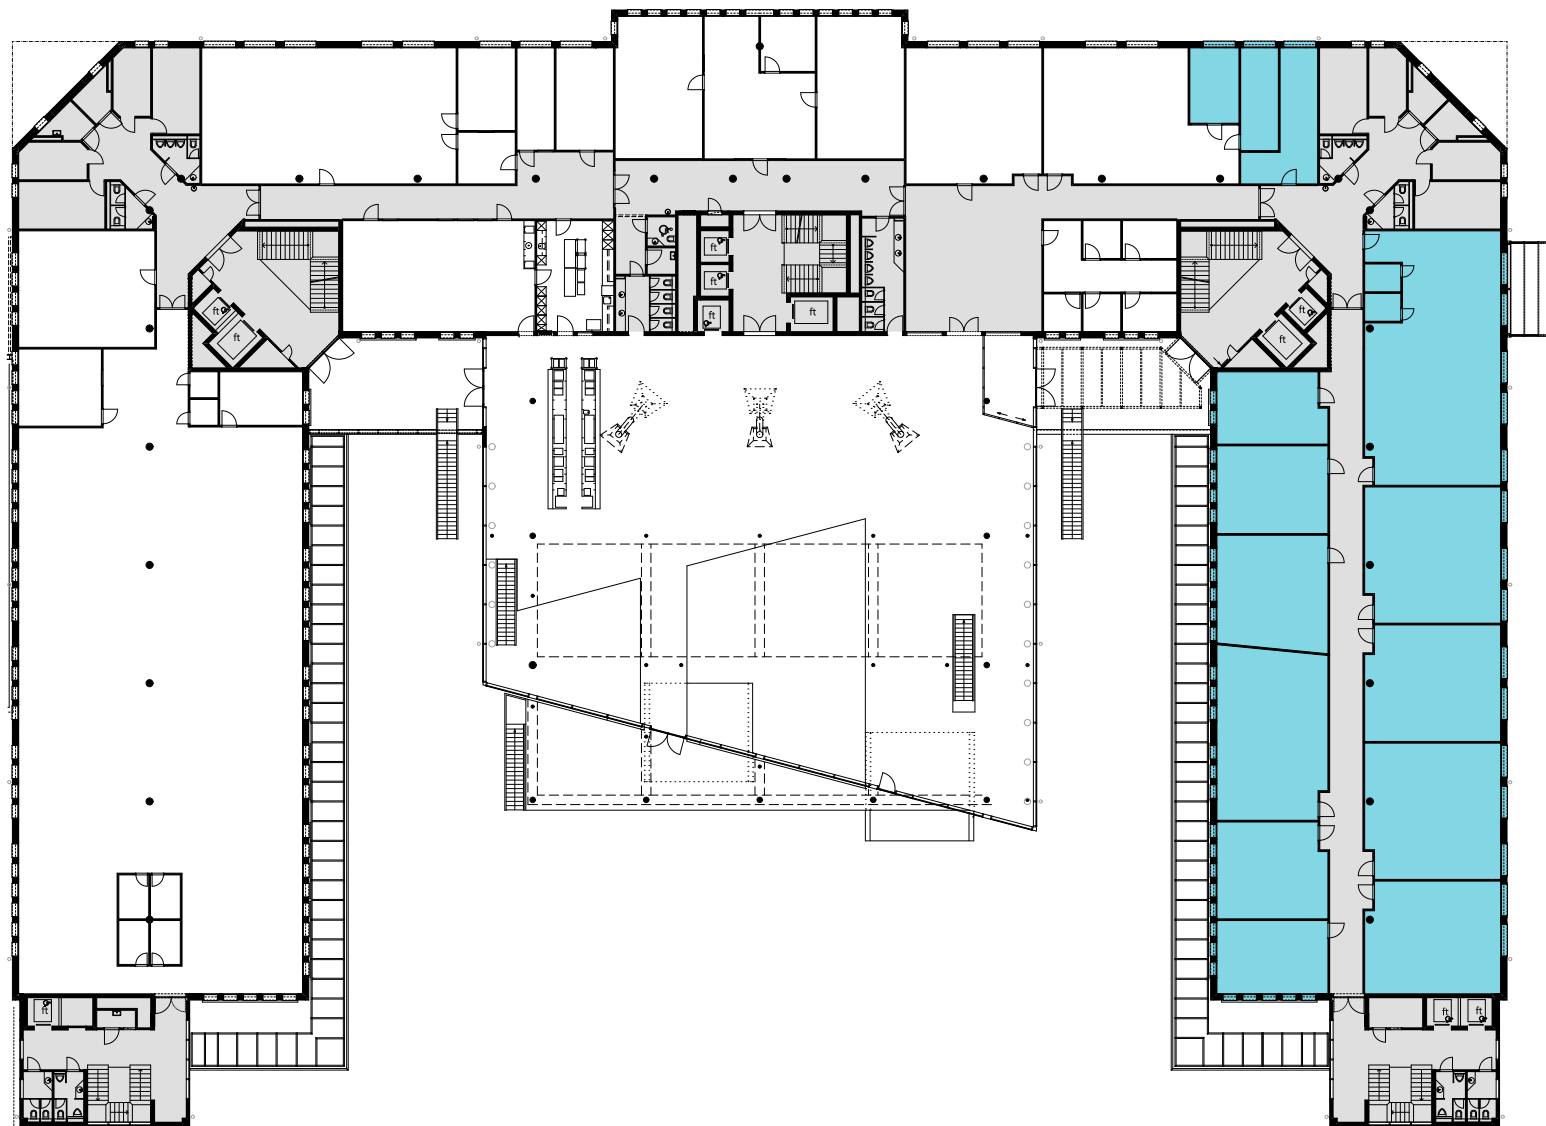

ALTHARD BUSINESS HUB

1. OG

Objekt Nr. 7

Gesamtfläche 698.8 m²

Raumhöhe 2.5 m

Mietzins CHF 240/m² p.a.

Nutzung OFFICE HUB EXPERIENCE HUB
EDUCATION HUB

Änderungen und Abweichungen gegenüber den publizierten Angaben bleiben ausdrücklich vorbehalten.

2m 4m 6m 8m 10m

ALTHARD BUSINESS HUB

1. OG

Objekt Nr. 8

Gesamtfläche 681 m²

Raumhöhe 2.5 m

Mietzins CHF 240/m² p.a.

Nutzung OFFICE HUB EXPERIENCE HUB
EDUCATION HUB

Änderungen und Abweichungen gegenüber den publizierten Angaben bleiben ausdrücklich vorbehalten.

2m 4m 6m 8m 10m