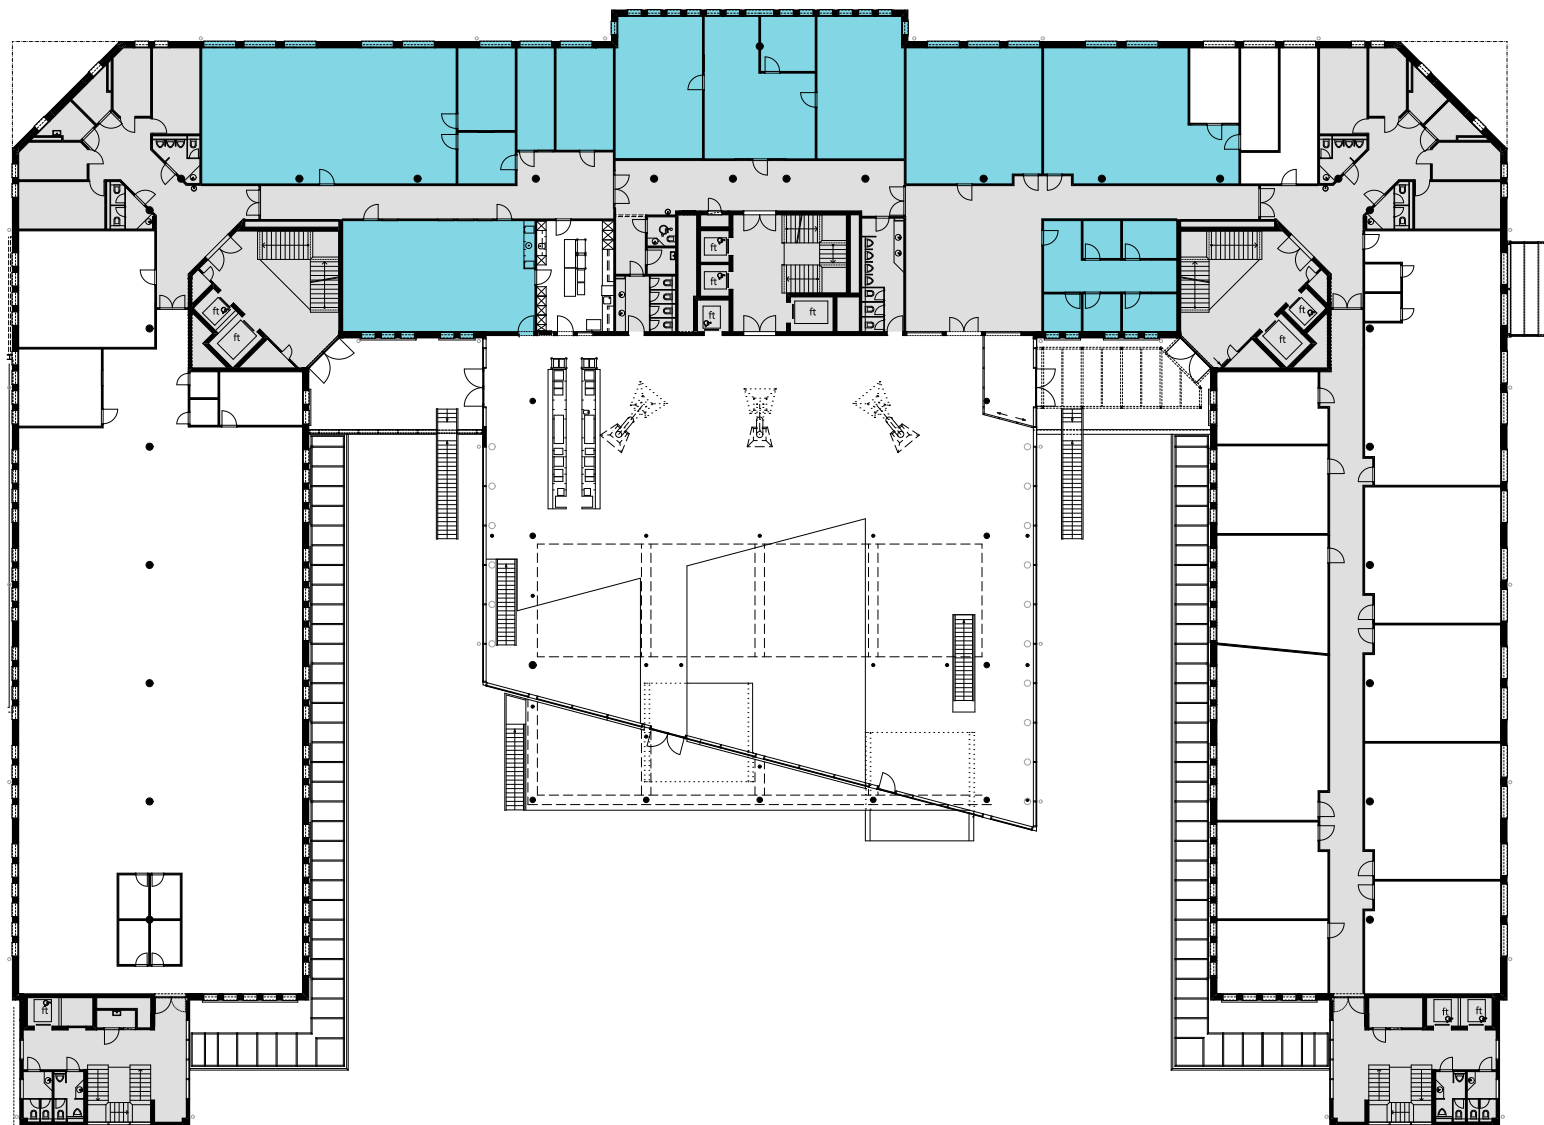

ALTHARD BUSINESS HUB

1. OG

Objekt Nr. 7

Gesamtfläche 698.8 m²

Raumhöhe 2.5 m

Mietzins CHF 240/m² p.a.

Nutzung OFFICE HUB EXPERIENCE HUB
EDUCATION HUB

Änderungen und Abweichungen gegenüber den publizierten Angaben bleiben ausdrücklich vorbehalten.

2m 4m 6m 8m 10m

ALTHARD BUSINESS HUB

1. OG

Objekt Nr. 8

Gesamtfläche 681 m²

Raumhöhe 2.5 m

Mietzins CHF 240/m² p.a.

Nutzung OFFICE HUB EXPERIENCE HUB
EDUCATION HUB

Änderungen und Abweichungen gegenüber den publizierten Angaben bleiben ausdrücklich vorbehalten.

2m 4m 6m 8m 10m