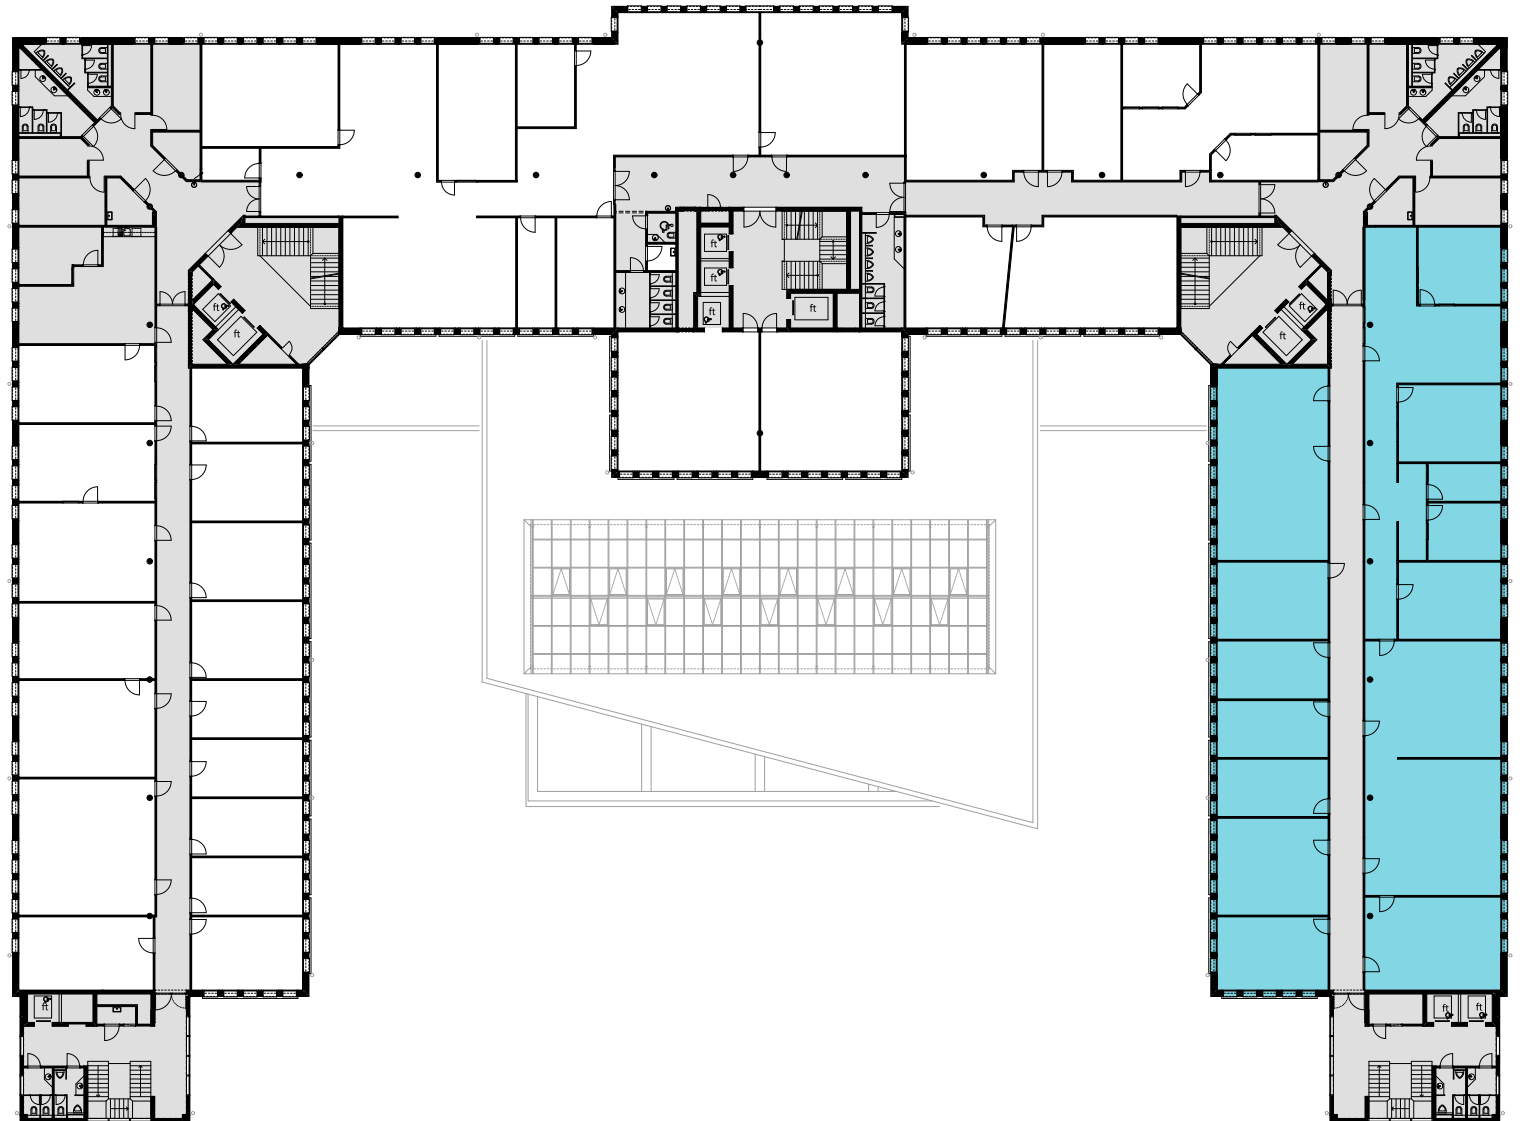

ALTHARD BUSINESS HUB

1. OG

Objekt Nr. 7

Gesamtfläche 698.8 m²

Raumhöhe 2.5 m

Mietzins CHF 240/m² p.a.

Nutzung OFFICE HUB EXPERIENCE HUB
EDUCATION HUB

Änderungen und Abweichungen gegenüber den publizierten Angaben bleiben ausdrücklich vorbehalten.

2m 4m 6m 8m 10m

ALTHARD BUSINESS HUB

2. OG

Objekt Nr. 10

Gesamtfläche 792.1 m²

Raumhöhe 2.5 m

Mietzins CHF 240/m² p.a.

Nutzung OFFICE HUB EXPERIENCE HUB
EDUCATION HUB

Änderungen und Abweichungen gegenüber den publizierten Angaben bleiben ausdrücklich vorbehalten.

2m 4m 6m 8m 10m

ALTHARD BUSINESS HUB

3. OG

Objekt Nr. 13

Gesamtfläche 767.3 m²

Raumhöhe 2.5 m

Mietzins CHF 240/m² p.a.

Nutzung OFFICE HUB EXPERIENCE HUB
EDUCATION HUB

Änderungen und Abweichungen gegenüber den publizierten Angaben bleiben ausdrücklich vorbehalten.

2m 4m 6m 8m 10m