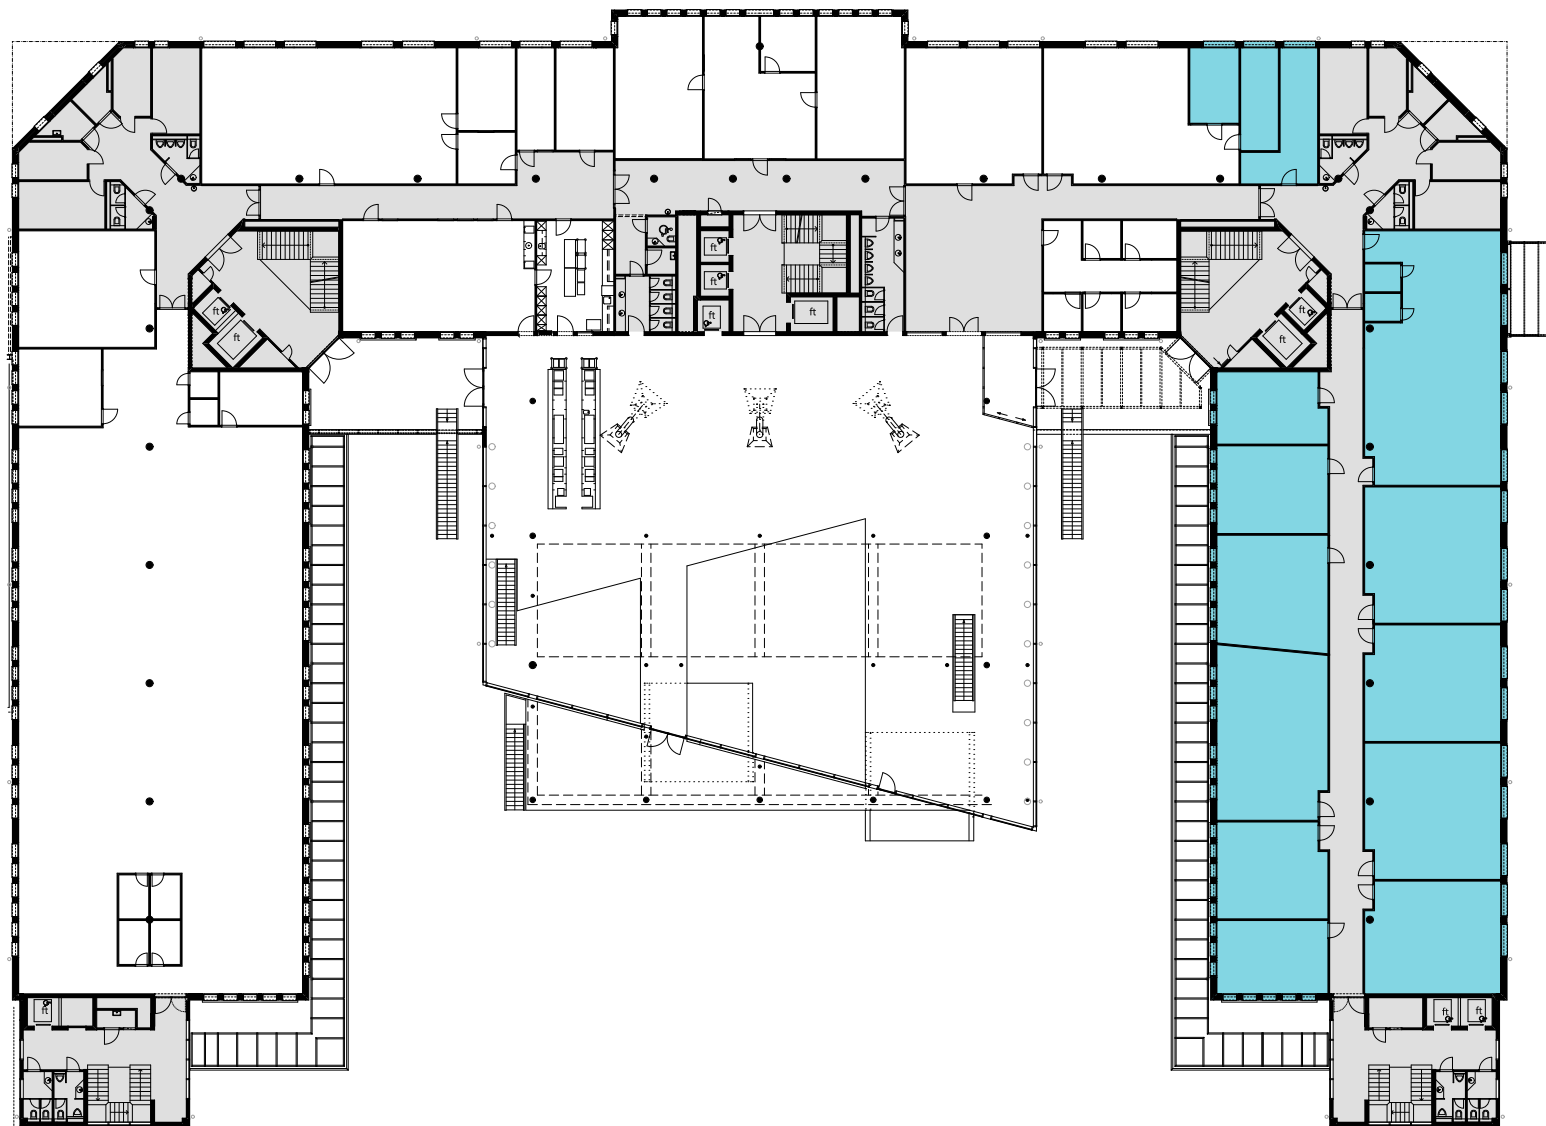

ALTHARD BUSINESS HUB

1. OG

Objekt Nr. 7

Gesamtfläche 698.8 m²

Raumhöhe 2.5 m

Mietzins CHF 240/m² p.a.

Nutzung OFFICE HUB EXPERIENCE HUB
EDUCATION HUB

Änderungen und Abweichungen gegenüber den publizierten Angaben bleiben ausdrücklich vorbehalten.

2m 4m 6m 8m 10m

ALTHARD BUSINESS HUB

2. OG

Objekt Nr. 10

Gesamtfläche 792.1 m²

Raumhöhe 2.5 m

Mietzins CHF 240/m² p.a.

Nutzung OFFICE HUB EXPERIENCE HUB
EDUCATION HUB

Änderungen und Abweichungen gegenüber den publizierten Angaben bleiben ausdrücklich vorbehalten.

2m 4m 6m 8m 10m

ALTHARD BUSINESS HUB

3. OG

Objekt Nr. 13

Gesamtfläche 767.3 m²

Raumhöhe 2.5 m

Mietzins CHF 240/m² p.a.