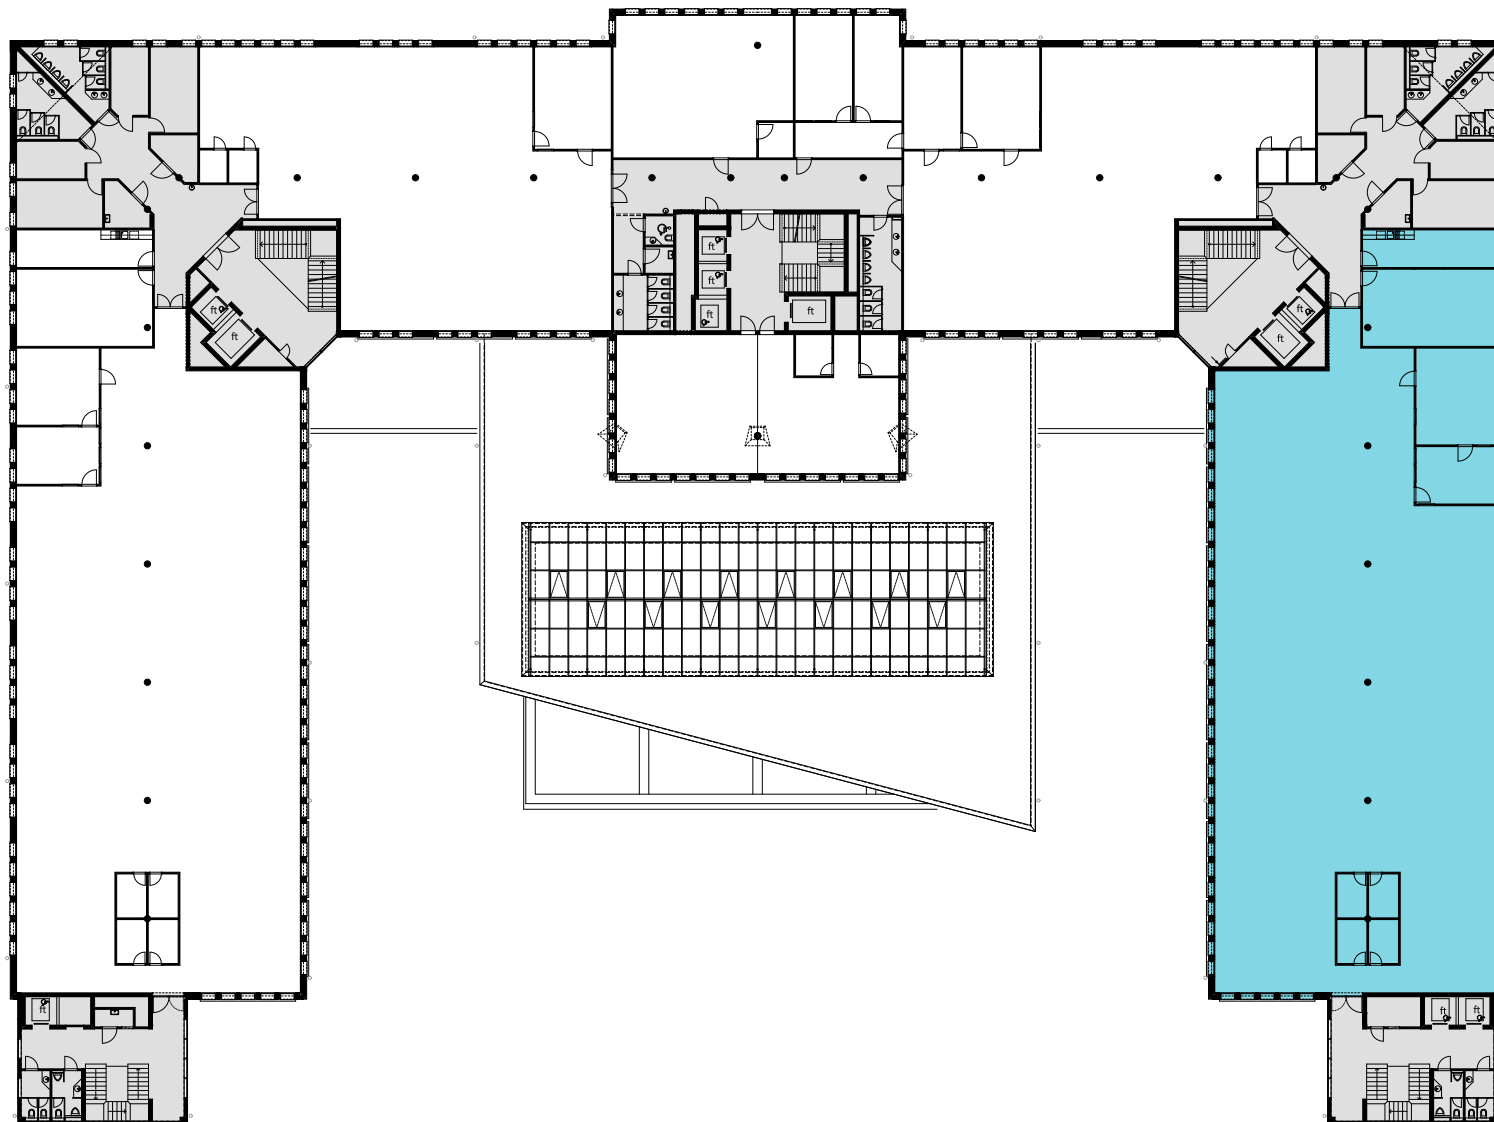

ALTHARD BUSINESS HUB

1. OG

Objekt Nr. 7

Gesamtfläche 698.8 m²

Raumhöhe 2.5 m

Mietzins CHF 240/m² p.a.

Nutzung OFFICE HUB EXPERIENCE HUB
EDUCATION HUB

Änderungen und Abweichungen gegenüber den publizierten Angaben bleiben ausdrücklich vorbehalten.

2m 4m 6m 8m 10m

ALTHARD BUSINESS HUB

2. OG

Objekt Nr. 10

Gesamtfläche 792.1 m²

Raumhöhe 2.5 m

Mietzins CHF 240/m² p.a.

Nutzung OFFICE HUB EXPERIENCE HUB
EDUCATION HUB

Änderungen und Abweichungen gegenüber den publizierten Angaben bleiben ausdrücklich vorbehalten.

2m 4m 6m 8m 10m

ALTHARD BUSINESS HUB

3. OG

Objekt Nr. 13

Gesamtfläche 767.3 m²

Raumhöhe 2.5 m

Mietzins CHF 240/m² p.a.