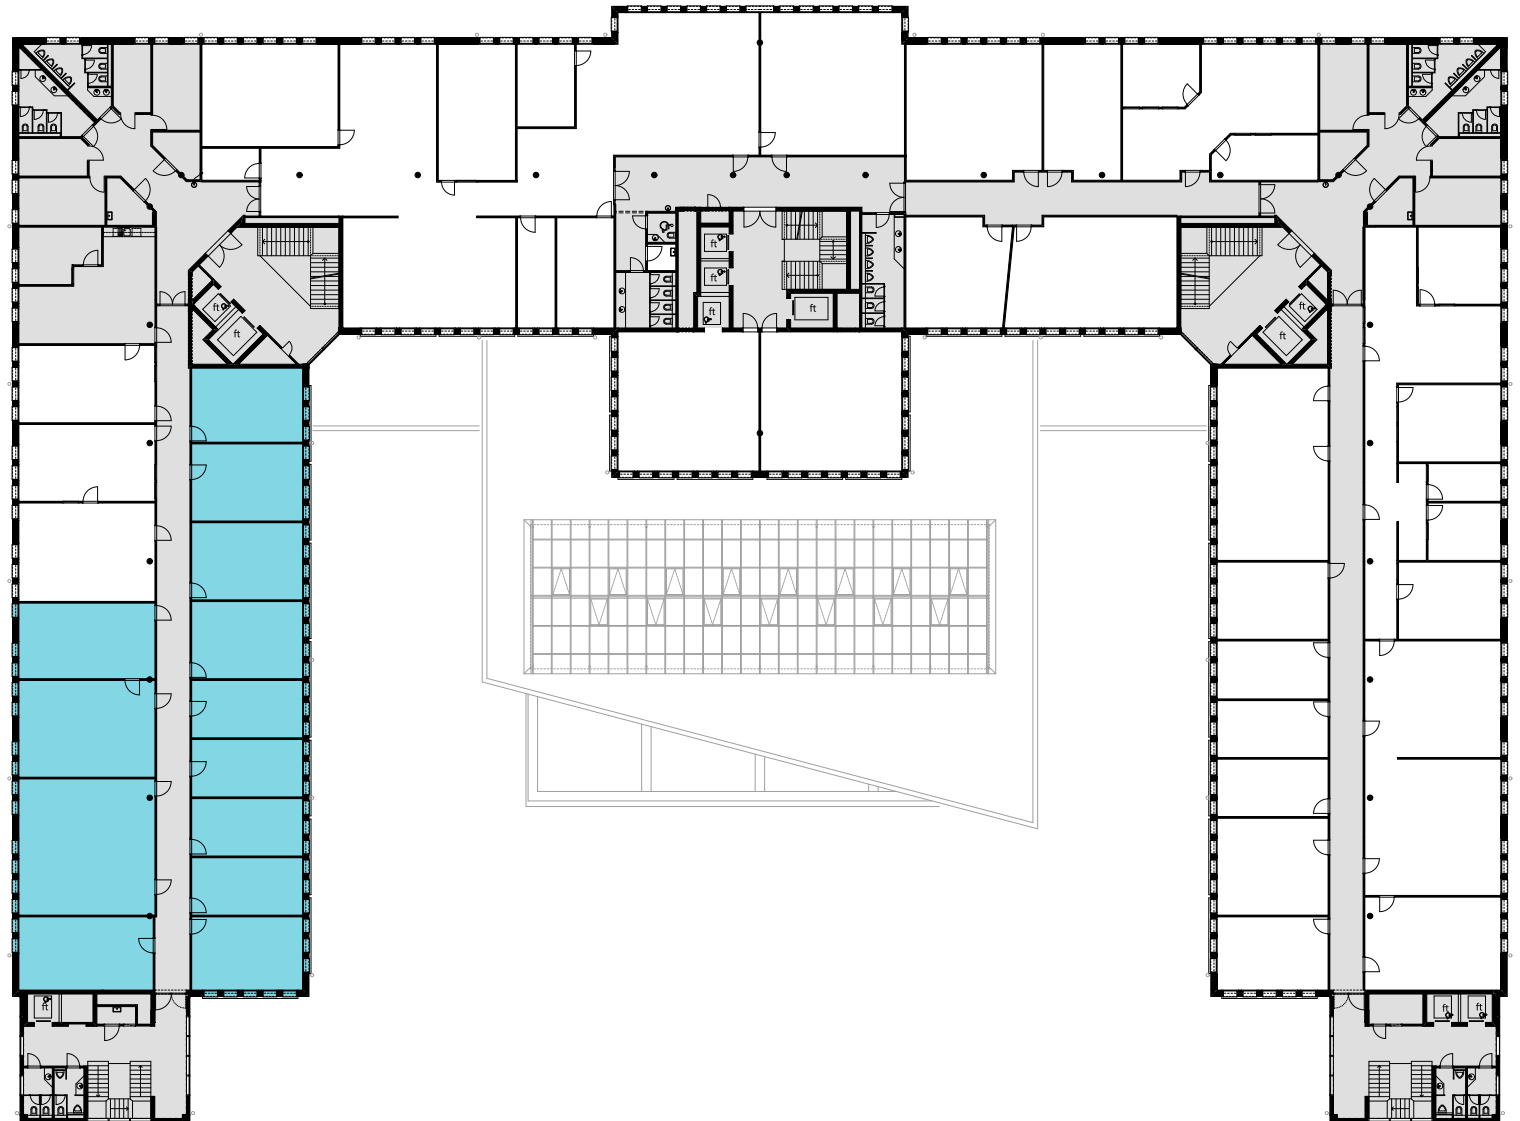

Änderungen und Abweichungen gegenüber den publizierten Angaben bleiben ausdrücklich vorbehalten.

2m 4m 6m 8m 10m

ALTHARD BUSINESS HUB

1. OG

Objekt Nr. 9

Gesamtfläche 792.5 m²

Raumhöhe 2.5 m

Mietzins CHF 240/m² p.a.

Nutzung OFFICE HUB EXPERIENCE HUB
EDUCATION HUB

Änderungen und Abweichungen gegenüber den publizierten Angaben bleiben ausdrücklich vorbehalten.

2m 4m 6m 8m 10m

ALTHARD BUSINESS HUB

2. OG

Objekt Nr. 12

Gesamtfläche 792.3 m²

3. OG

Objekt Nr. 15

Gesamtfläche 479.73 m²

Raumhöhe 2.5 m

Mietzins CHF 240/m² p.a.

Nutzung OFFICE HUB EXPERIENCE HUB
EDUCATION HUB MICRO-OFFICE HUB

Änderungen und Abweichungen gegenüber den publizierten Angaben bleiben ausdrücklich vorbehalten.

2m 4m 6m 8m 10m

ALTHARD BUSINESS HUB

4. OG

Objekt Nr. 17

Gesamtfläche 649.9 m²

Raumhöhe 2.5 m

Mietzins CHF 240/m² p.a.

Nutzung OFFICE HUB EXPERIENCE HUB
EDUCATION HUB