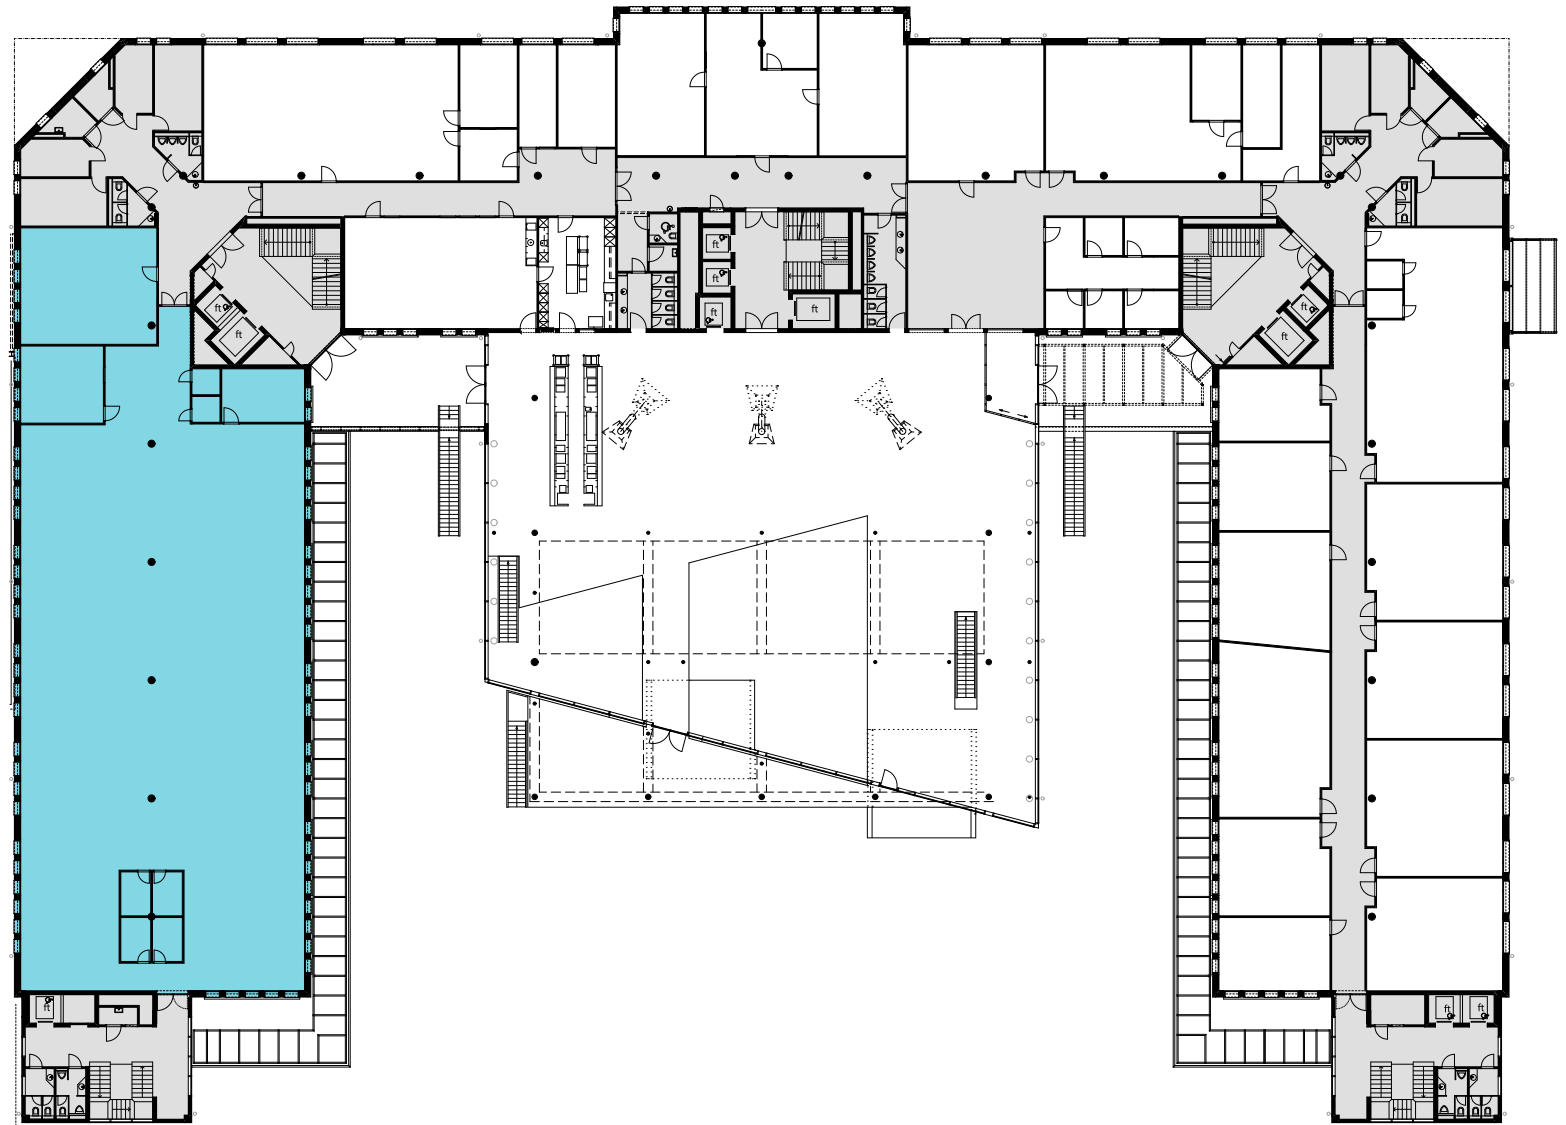

ALTHARD BUSINESS HUB

EG

Objekt Nr. 6

Gesamtfläche 528.8 m²

Raumhöhe 2.5 m

Mietzins CHF 240/m² p.a.

Nutzung

OFFICE HUB EXPERIENCE HUB
EDUCATION HUB

Änderungen und Abweichungen gegenüber den publizierten Angaben bleiben ausdrücklich vorbehalten.

2m 4m 6m 8m 10m

ALTHARD BUSINESS HUB

1. OG

Objekt Nr. 9

Gesamtfläche 792.5 m²

Raumhöhe 2.5 m

Mietzins CHF 240/m² p.a.

Nutzung OFFICE HUB EXPERIENCE HUB
EDUCATION HUB

Änderungen und Abweichungen gegenüber den publizierten Angaben bleiben ausdrücklich vorbehalten.

2m 4m 6m 8m 10m

ALTHARD BUSINESS HUB

2. OG

Objekt Nr. 12

Gesamtfläche 792.3 m²

Raumhöhe 2.5 m

Mietzins CHF 240/m² p.a.

Nutzung OFFICE HUB EXPERIENCE HUB
EDUCATION HUB

Änderungen und Abweichungen gegenüber den publizierten Angaben bleiben ausdrücklich vorbehalten.

2m 4m 6m 8m 10m

ALTHARD BUSINESS HUB