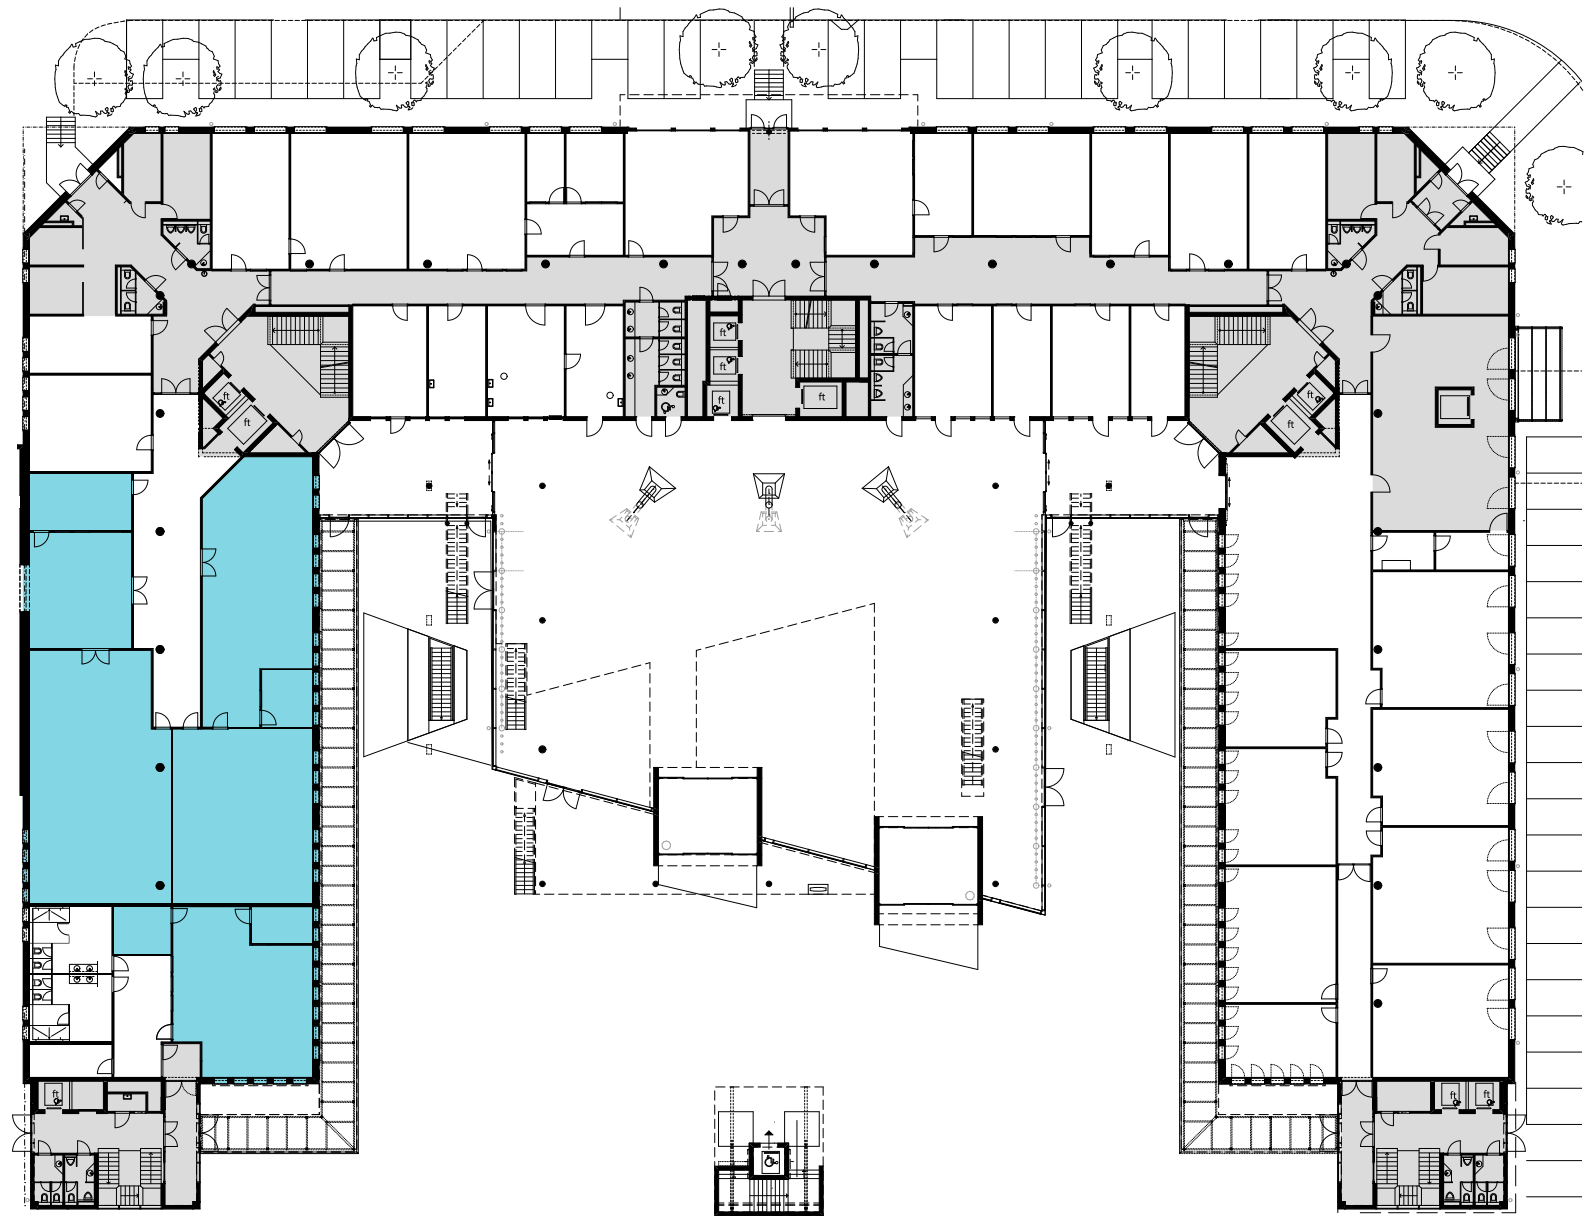

ALTHARD BUSINESS HUB

EG

Objekt Nr. 6

Gesamtfläche 528.8 m²

Raumhöhe 2.5 m

Mietzins CHF 240/m² p.a.

Nutzung

OFFICE HUB EXPERIENCE HUB
EDUCATION HUB

Änderungen und Abweichungen gegenüber den publizierten Angaben bleiben ausdrücklich vorbehalten.

2m 4m 6m 8m 10m

ALTHARD BUSINESS HUB

1. OG

Objekt Nr. 9

Gesamtfläche 792.5 m²

Raumhöhe 2.5 m

Mietzins CHF 240/m² p.a.

Nutzung OFFICE HUB EXPERIENCE HUB
EDUCATION HUB

Änderungen und Abweichungen gegenüber den publizierten Angaben bleiben ausdrücklich vorbehalten.

2m 4m 6m 8m 10m

ALTHARD BUSINESS HUB

2. OG

Objekt Nr. 12

Gesamtfläche 792.3 m²