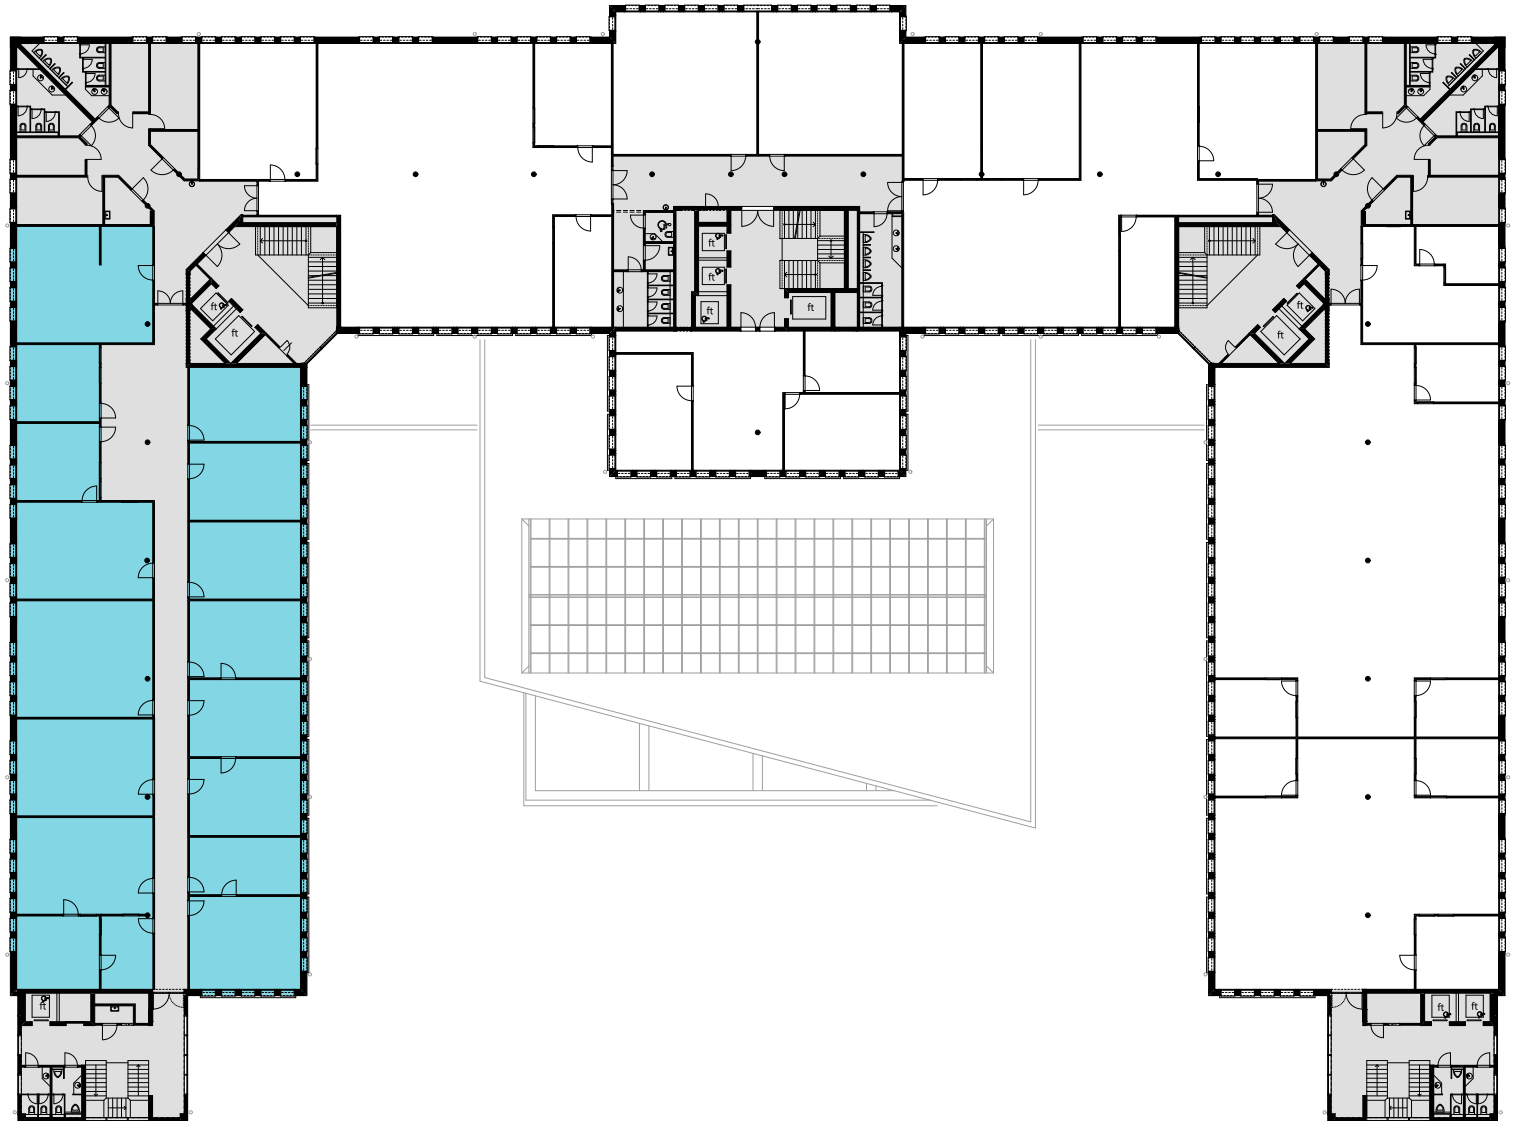

Änderungen und Abweichungen gegenüber den publizierten Angaben bleiben ausdrücklich vorbehalten.

2m 4m 6m 8m 10m

ALTHARD BUSINESS HUB

1. OG

Objekt Nr. 9

Gesamtfläche 792.5 m²

Raumhöhe 2.5 m

Mietzins CHF 240/m² p.a.

3. OG

Objekt Nr. 15

Gesamtfläche 479.73 m²

Raumhöhe 2.5 m

Mietzins CHF 240/m² p.a.

Nutzung OFFICE HUB EXPERIENCE HUB
EDUCATION HUB MICRO-OFFICE HUB

Änderungen und Abweichungen gegenüber den publizierten Angaben bleiben ausdrücklich vorbehalten.

2m 4m 6m 8m 10m

ALTHARD BUSINESS HUB

4. OG

Objekt Nr. 17

Gesamtfläche 649.9 m²

Raumhöhe 2.5 m

Mietzins CHF 240/m² p.a.

Nutzung OFFICE HUB EXPERIENCE HUB
EDUCATION HUB