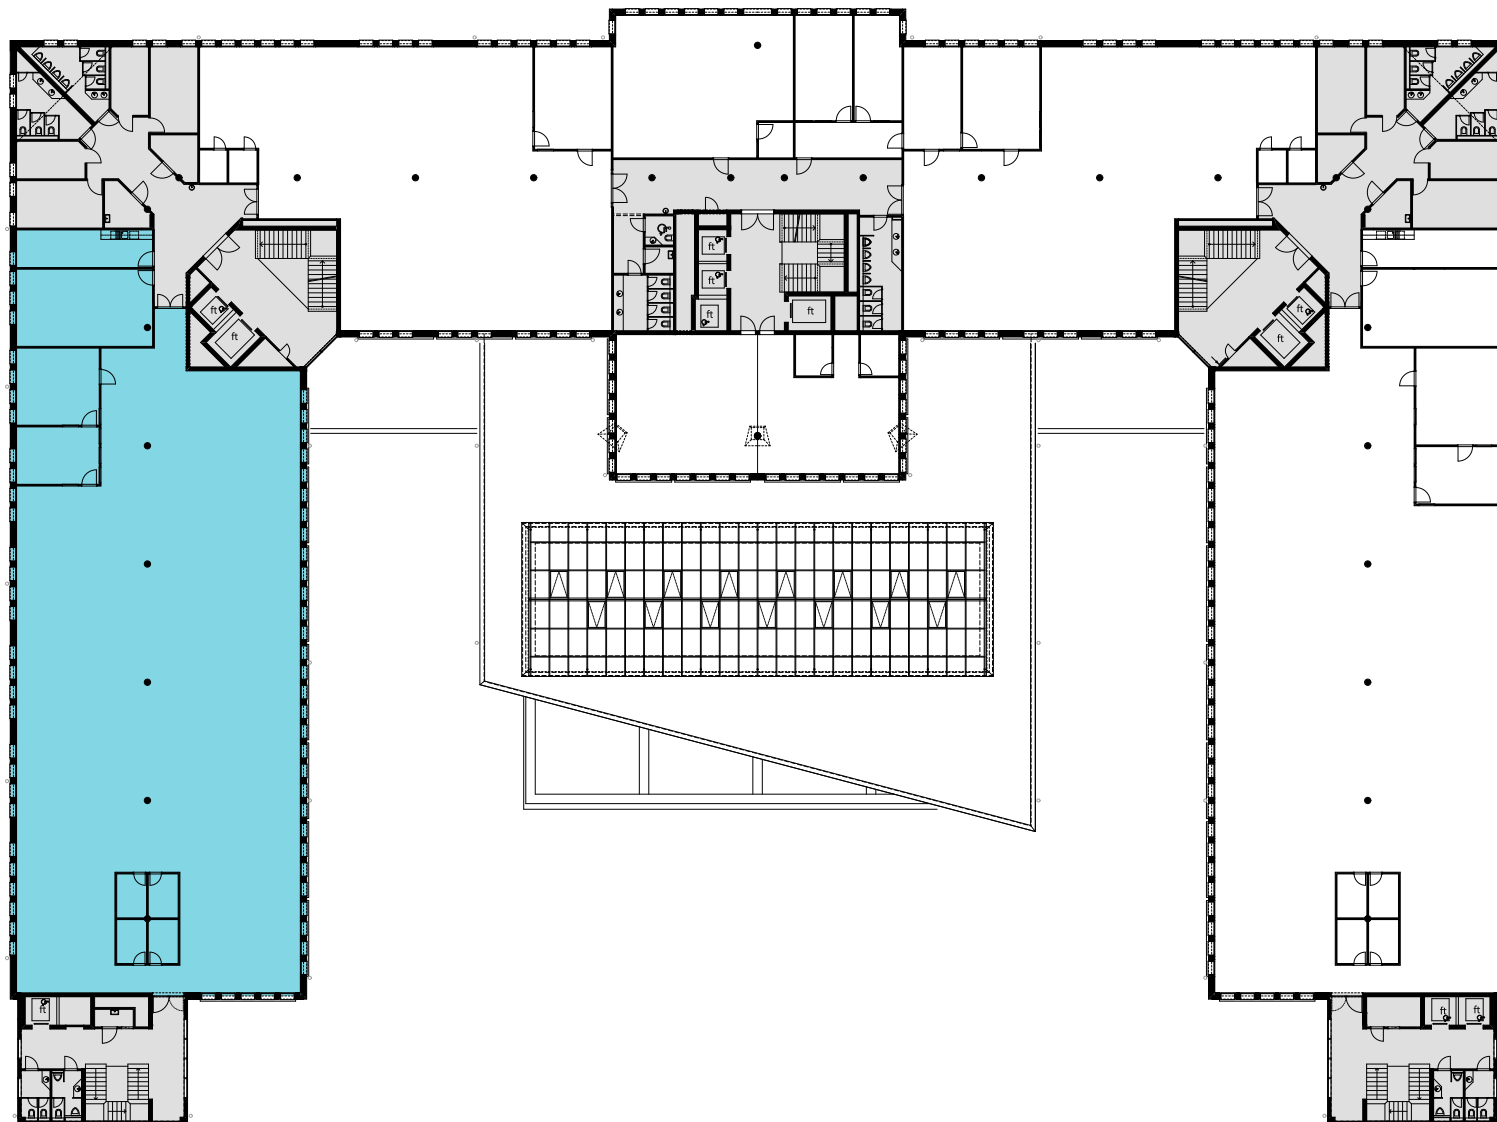

Änderungen und Abweichungen gegenüber den publizierten Angaben bleiben ausdrücklich vorbehalten.

2m 4m 6m 8m 10m

ALTHARD BUSINESS HUB

1. OG

Objekt Nr. 9

Gesamtfläche 792.5 m²

Raumhöhe 2.5 m

Mietzins CHF 240/m² p.a.

Nutzung OFFICE HUB EXPERIENCE HUB
EDUCATION HUB

Änderungen und Abweichungen gegenüber den publizierten Angaben bleiben ausdrücklich vorbehalten.

2m 4m 6m 8m 10m

ALTHARD BUSINESS HUB

2. OG

Objekt Nr. 12

Gesamtfläche 792.3 m²

Raumhöhe 2.5 m

Mietzins CHF 240/m² p.a.

Nutzung OFFICE HUB EXPERIENCE HUB
EDUCATION HUB

Änderungen und Abweichungen gegenüber den publizierten Angaben bleiben ausdrücklich vorbehalten.

2m 4m 6m 8m 10m

ALTHARD BUSINESS HUB

3. OG

Objekt Nr. 15

Gesamtfläche 479.73 m²

Raumhöhe 2.5 m

Mietzins CHF 240/m² p.a.

Nutzung OFFICE HUB EXPERIENCE HUB
EDUCATION HUB MICRO-OFFICE HUB

Änderungen und Abweichungen gegenüber den publizierten Angaben bleiben ausdrücklich vorbehalten.