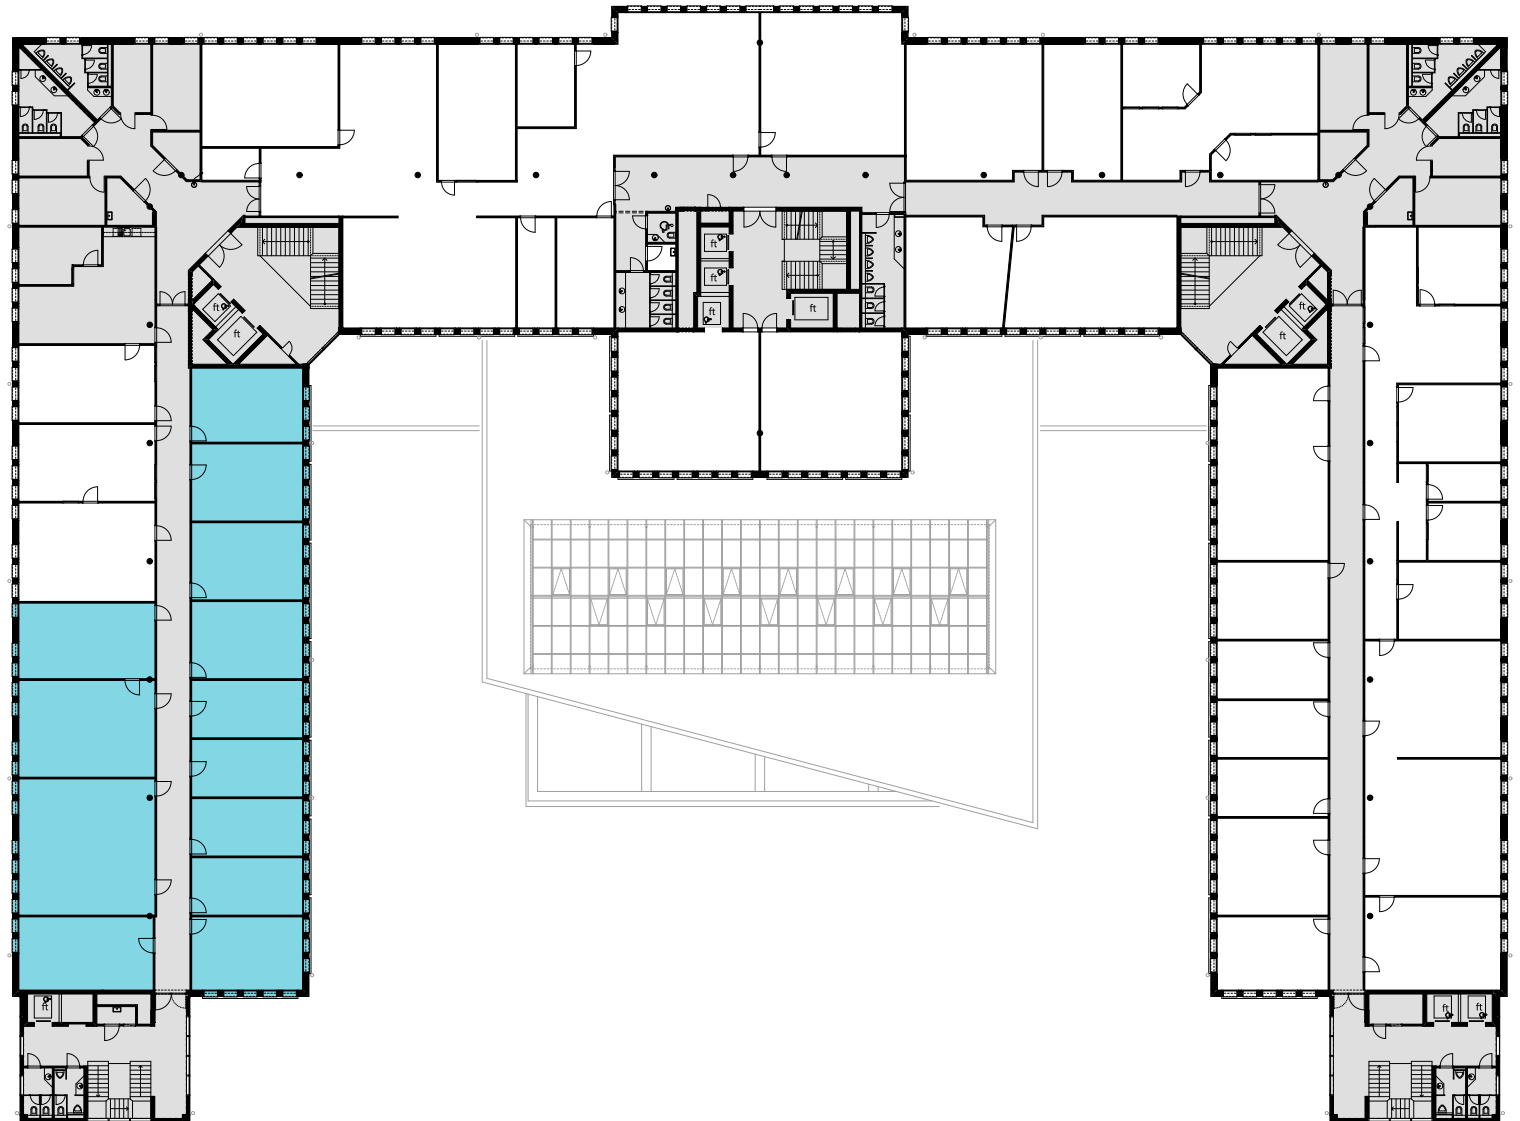

Änderungen und Abweichungen gegenüber den publizierten Angaben bleiben ausdrücklich vorbehalten.

2m 4m 6m 8m 10m

ALTHARD BUSINESS HUB

1. OG

Objekt Nr. 9

Gesamtfläche 792.5 m²

Raumhöhe 2.5 m

Mietzins CHF 240/m² p.a.

Nutzung OFFICE HUB EXPERIENCE HUB
EDUCATION HUB

Änderungen und Abweichungen gegenüber den publizierten Angaben bleiben ausdrücklich vorbehalten.

2m 4m 6m 8m 10m

ALTHARD BUSINESS HUB

2. OG

Objekt Nr. 12

Gesamtfläche 792.3 m²

Raumhöhe 2.5 m

Mietzins CHF 240/m² p.a.

Nutzung OFFICE HUB EXPERIENCE HUB
EDUCATION HUB

Änderungen und Abweichungen gegenüber den publizierten Angaben bleiben ausdrücklich vorbehalten.

2m 4m 6m 8m 10m

ALTHARD BUSINESS HUB

3. OG

Objekt Nr. 15

Gesamtfläche 479.73 m²

Raumhöhe 2.5 m

Mietzins CHF 240/m² p.a.

Nutzung OFFICE HUB EXPERIENCE HUB
EDUCATION HUB MICRO-OFFICE HUB

Änderungen und Abweichungen gegenüber den publizierten Angaben bleiben ausdrücklich vorbehalten.