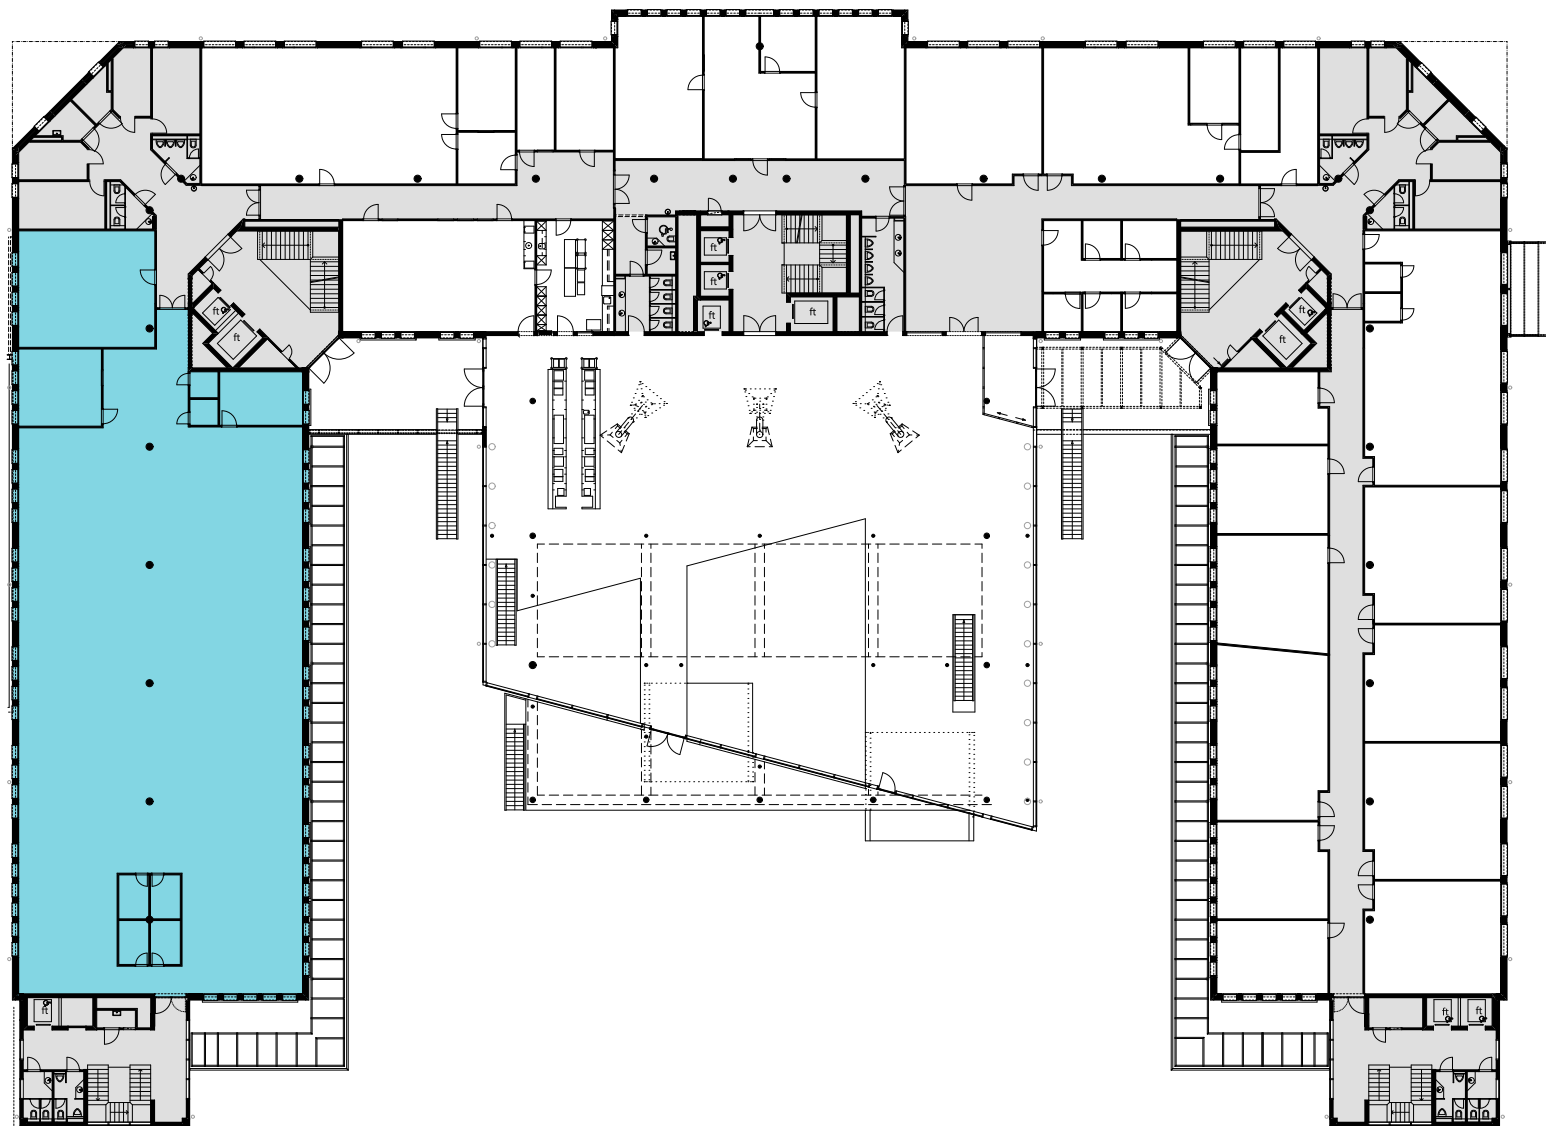

ALTHARD BUSINESS HUB

EG

Objekt Nr. 6

Gesamtfläche 528.8 m²

Raumhöhe 2.5 m

Mietzins CHF 240/m² p.a.

Nutzung

OFFICE HUB EXPERIENCE HUB
EDUCATION HUB

Änderungen und Abweichungen gegenüber den publizierten Angaben bleiben ausdrücklich vorbehalten.

2m 4m 6m 8m 10m

ALTHARD BUSINESS HUB

1. OG

Objekt Nr. 9

Gesamtfläche 792.5 m²

Raumhöhe 2.5 m

Mietzins CHF 240/m² p.a.

Nutzung OFFICE HUB EXPERIENCE HUB
EDUCATION HUB

Änderungen und Abweichungen gegenüber den publizierten Angaben bleiben ausdrücklich vorbehalten.

2m 4m 6m 8m 10m

ALTHARD BUSINESS HUB

2. OG

Objekt Nr. 12

Gesamtfläche 792.3 m²

Raumhöhe 2.5 m

Mietzins CHF 240/m² p.a.

Nutzung OFFICE HUB EXPERIENCE HUB
EDUCATION HUB

Änderungen und Abweichungen gegenüber den publizierten Angaben bleiben ausdrücklich vorbehalten.

2m 4m 6m 8m 10m

ALTHARD BUSINESS HUB