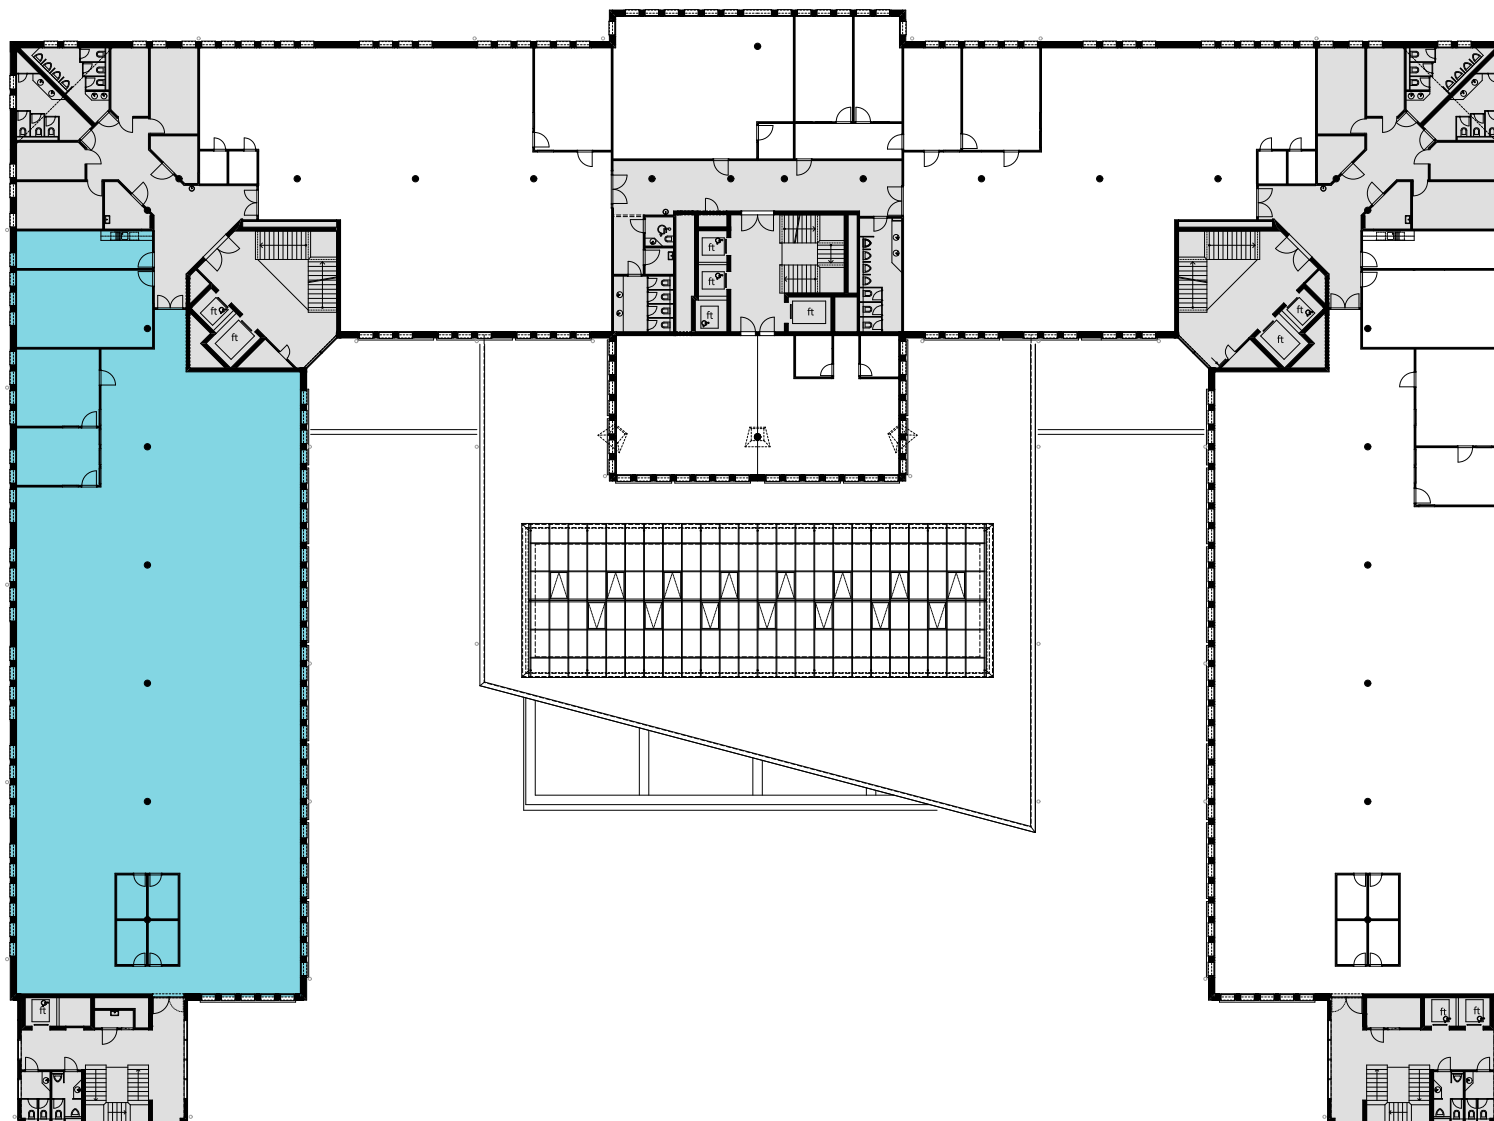

Änderungen und Abweichungen gegenüber den publizierten Angaben bleiben ausdrücklich vorbehalten.

2m 4m 6m 8m 10m

ALTHARD BUSINESS HUB

1. OG

Objekt Nr. 9

Gesamtfläche 792.5 m²

Raumhöhe 2.5 m

Mietzins CHF 240/m² p.a.

Nutzung OFFICE HUB EXPERIENCE HUB
EDUCATION HUB

Änderungen und Abweichungen gegenüber den publizierten Angaben bleiben ausdrücklich vorbehalten.

2m 4m 6m 8m 10m

ALTHARD BUSINESS HUB

2. OG

Objekt Nr. 12

Gesamtfläche 792.3 m²

Raumhöhe 2.5 m

Mietzins CHF 240/m² p.a.

Nutzung OFFICE HUB EXPERIENCE HUB
EDUCATION HUB

Änderungen und Abweichungen gegenüber den publizierten Angaben bleiben ausdrücklich vorbehalten.

2m 4m 6m 8m 10m

ALTHARD BUSINESS HUB

3. OG

Objekt Nr. 15

Gesamtfläche 479.73 m²

Raumhöhe 2.5 m

Mietzins CHF 240/m² p.a.

Nutzung OFFICE HUB EXPERIENCE HUB
EDUCATION HUB MICRO-OFFICE HUB

Änderungen und Abweichungen gegenüber den publizierten Angaben bleiben ausdrücklich vorbehalten.