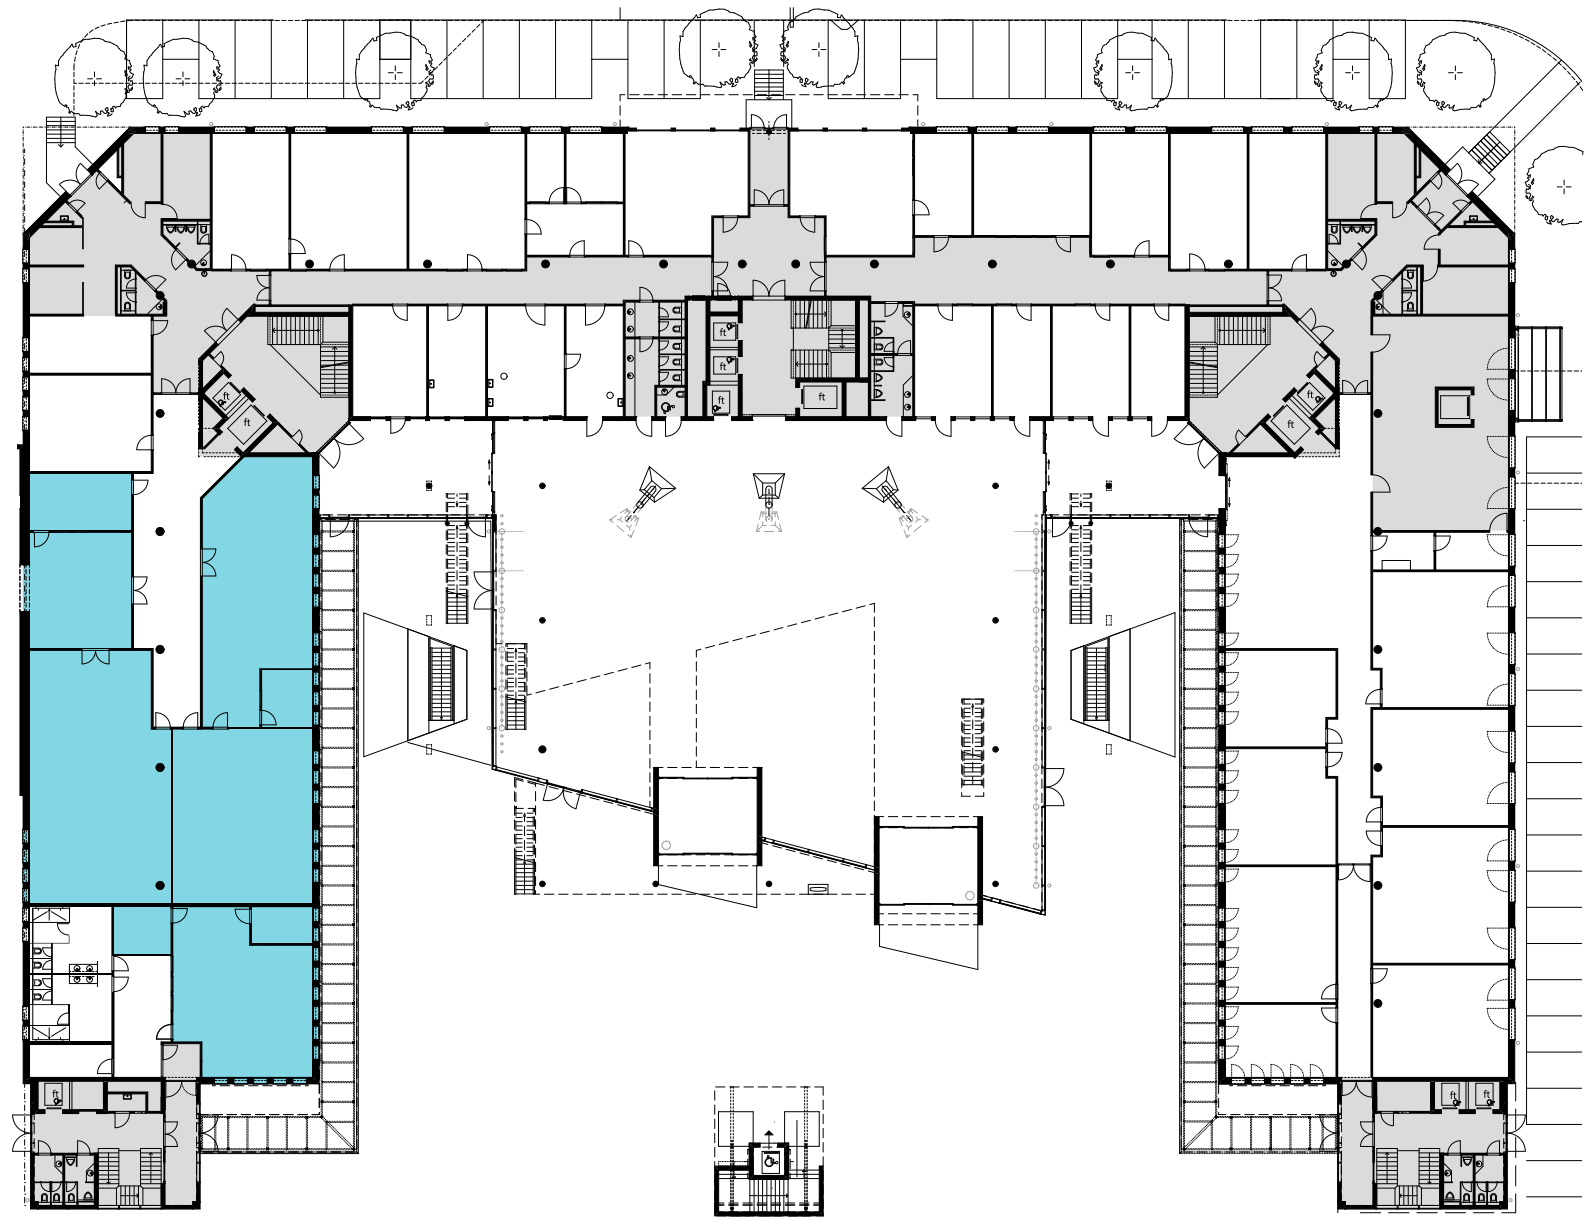

ALTHARD BUSINESS HUB

EG

Objekt Nr. 6

Gesamtfläche 528.8 m²

Raumhöhe 2.5 m

Mietzins CHF 240/m² p.a.

Nutzung

OFFICE HUB EXPERIENCE HUB
EDUCATION HUB

Änderungen und Abweichungen gegenüber den publizierten Angaben bleiben ausdrücklich vorbehalten.

2m 4m 6m 8m 10m

ALTHARD BUSINESS HUB

1. OG

Objekt Nr. 9

Gesamtfläche 792.5 m²

Raumhöhe 2.5 m

Mietzins CHF 240/m² p.a.

Nutzung OFFICE HUB EXPERIENCE HUB
EDUCATION HUB

Änderungen und Abweichungen gegenüber den publizierten Angaben bleiben ausdrücklich vorbehalten.

2m 4m 6m 8m 10m

ALTHARD BUSINESS HUB

2. OG

Objekt Nr. 12

Gesamtfläche 792.3 m²