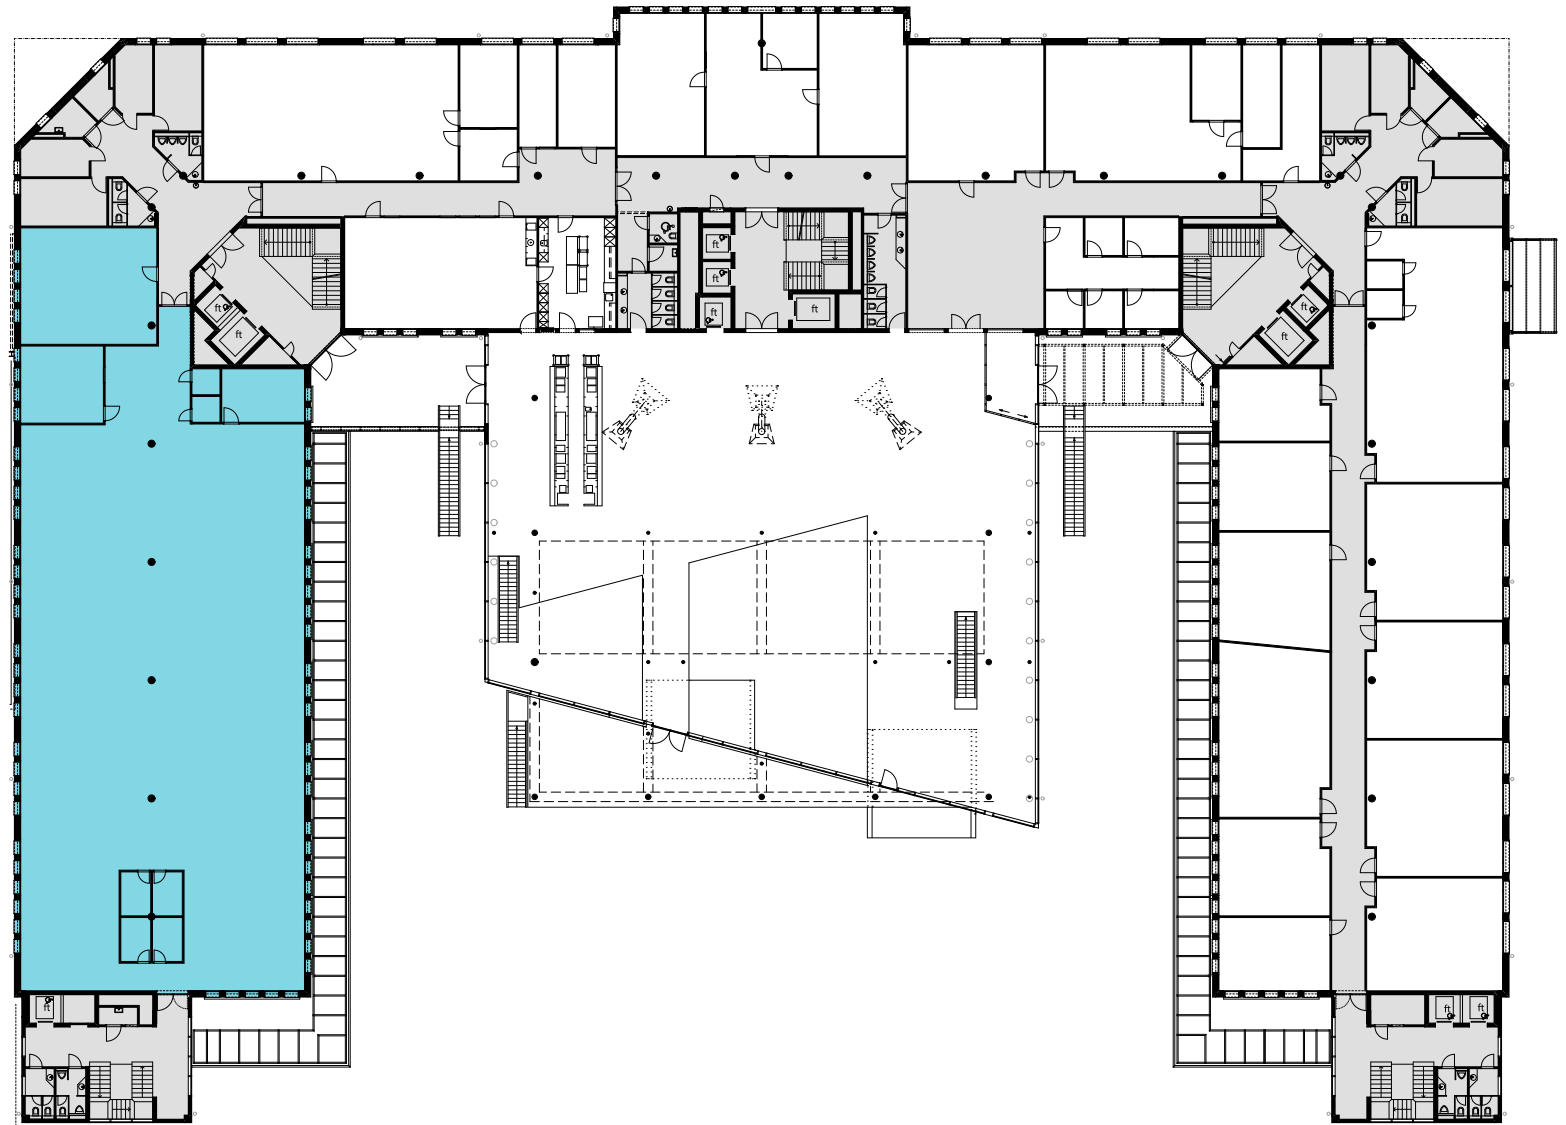

ALTHARD BUSINESS HUB

EG

Objekt Nr. 6

Gesamtfläche 528.8 m²

Raumhöhe 2.5 m

Mietzins CHF 240/m² p.a.

Nutzung

OFFICE HUB EXPERIENCE HUB
EDUCATION HUB

Änderungen und Abweichungen gegenüber den publizierten Angaben bleiben ausdrücklich vorbehalten.

2m 4m 6m 8m 10m

ALTHARD BUSINESS HUB

1. OG

Objekt Nr. 9

Gesamtfläche 792.5 m²

Raumhöhe 2.5 m

Mietzins CHF 240/m² p.a.

Nutzung OFFICE HUB EXPERIENCE HUB
EDUCATION HUB

Änderungen und Abweichungen gegenüber den publizierten Angaben bleiben ausdrücklich vorbehalten.

2m 4m 6m 8m 10m

ALTHARD BUSINESS HUB

2. OG

Objekt Nr. 12

Gesamtfläche 792.3 m²

Raumhöhe 2.5 m

Mietzins CHF 240/m² p.a.

Nutzung OFFICE HUB EXPERIENCE HUB
EDUCATION HUB

Änderungen und Abweichungen gegenüber den publizierten Angaben bleiben ausdrücklich vorbehalten.

2m 4m 6m 8m 10m