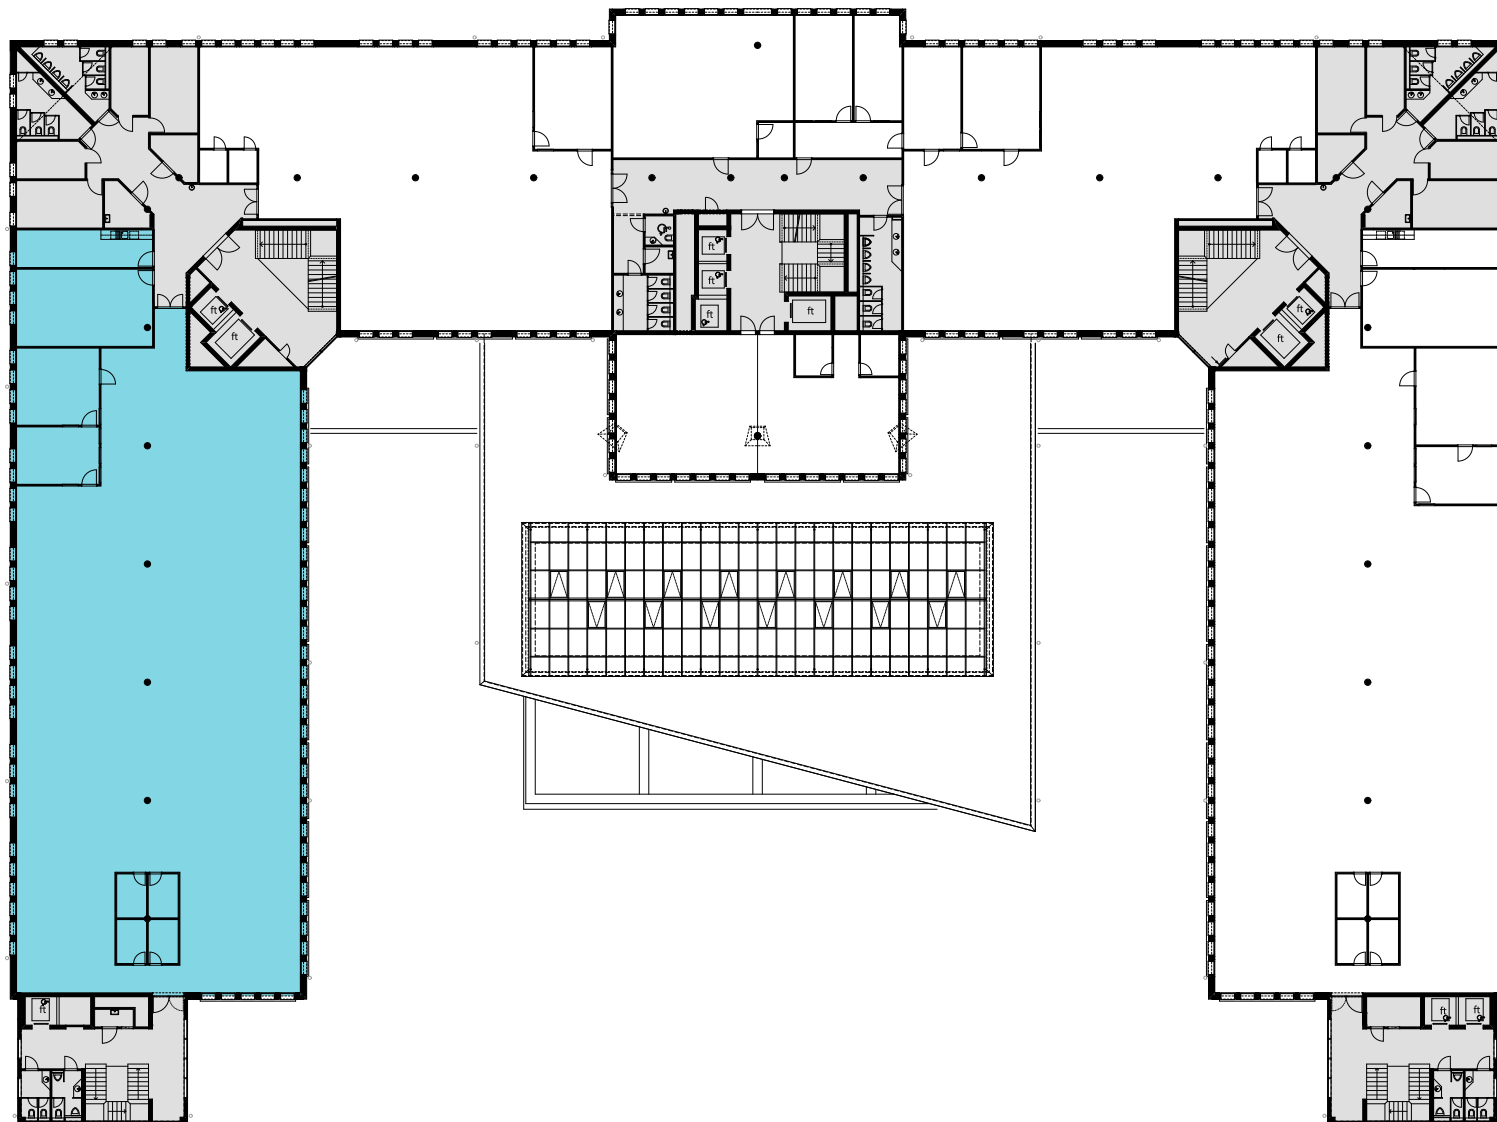

ALTHARD BUSINESS HUB

EG

Objekt Nr. 6

Gesamtfläche 528.8 m²

Raumhöhe 2.5 m

Mietzins CHF 240/m² p.a.

Nutzung

OFFICE HUB EXPERIENCE HUB
EDUCATION HUB

Änderungen und Abweichungen gegenüber den publizierten Angaben bleiben ausdrücklich vorbehalten.

2m 4m 6m 8m 10m

ALTHARD BUSINESS HUB

1. OG

Objekt Nr. 9

Gesamtfläche 792.5 m²

Raumhöhe 2.5 m

Mietzins CHF 240/m² p.a.

Nutzung OFFICE HUB EXPERIENCE HUB
EDUCATION HUB

Änderungen und Abweichungen gegenüber den publizierten Angaben bleiben ausdrücklich vorbehalten.

2m 4m 6m 8m 10m

ALTHARD BUSINESS HUB

2. OG

Objekt Nr. 12

Gesamtfläche 792.3 m²

Raumhöhe 2.5 m

Mietzins CHF 240/m² p.a.

Nutzung OFFICE HUB EXPERIENCE HUB
EDUCATION HUB

Änderungen und Abweichungen gegenüber den publizierten Angaben bleiben ausdrücklich vorbehalten.

2m 4m 6m 8m 10m