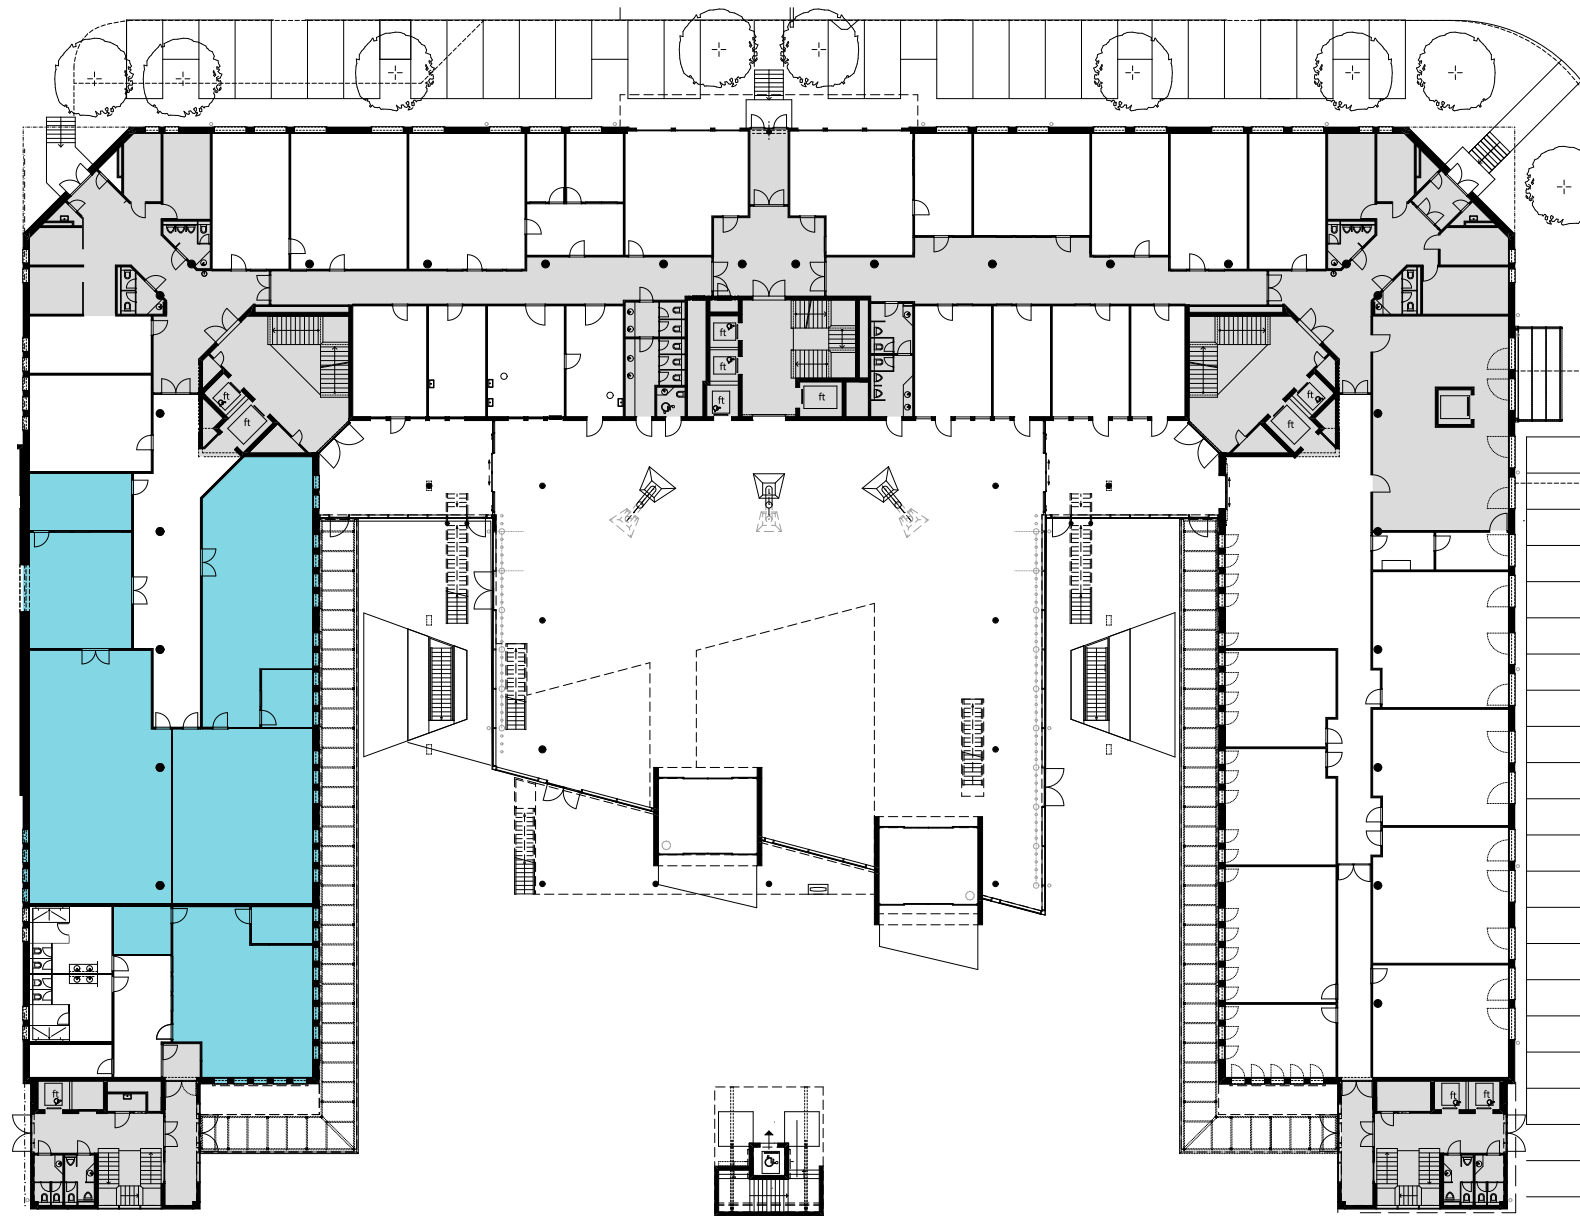

ALTHARD BUSINESS HUB

EG

Objekt Nr. 6

Gesamtfläche 528.8 m²

Raumhöhe 2.5 m

Mietzins CHF 240/m² p.a.

Nutzung OFFICE HUB EXPERIENCE HUB
EDUCATION HUB

Änderungen und Abweichungen gegenüber den publizierten Angaben bleiben ausdrücklich vorbehalten.

2m 4m 6m 8m 10m

ALTHARD BUSINESS HUB

1. OG

Objekt Nr. 9

Gesamtfläche 792.5 m²

Raumhöhe 2.5 m

Mietzins CHF 240/m² p.a.

Nutzung OFFICE HUB EXPERIENCE HUB
EDUCATION HUB

Änderungen und Abweichungen gegenüber den publizierten Angaben bleiben ausdrücklich vorbehalten.

2m 4m 6m 8m 10m