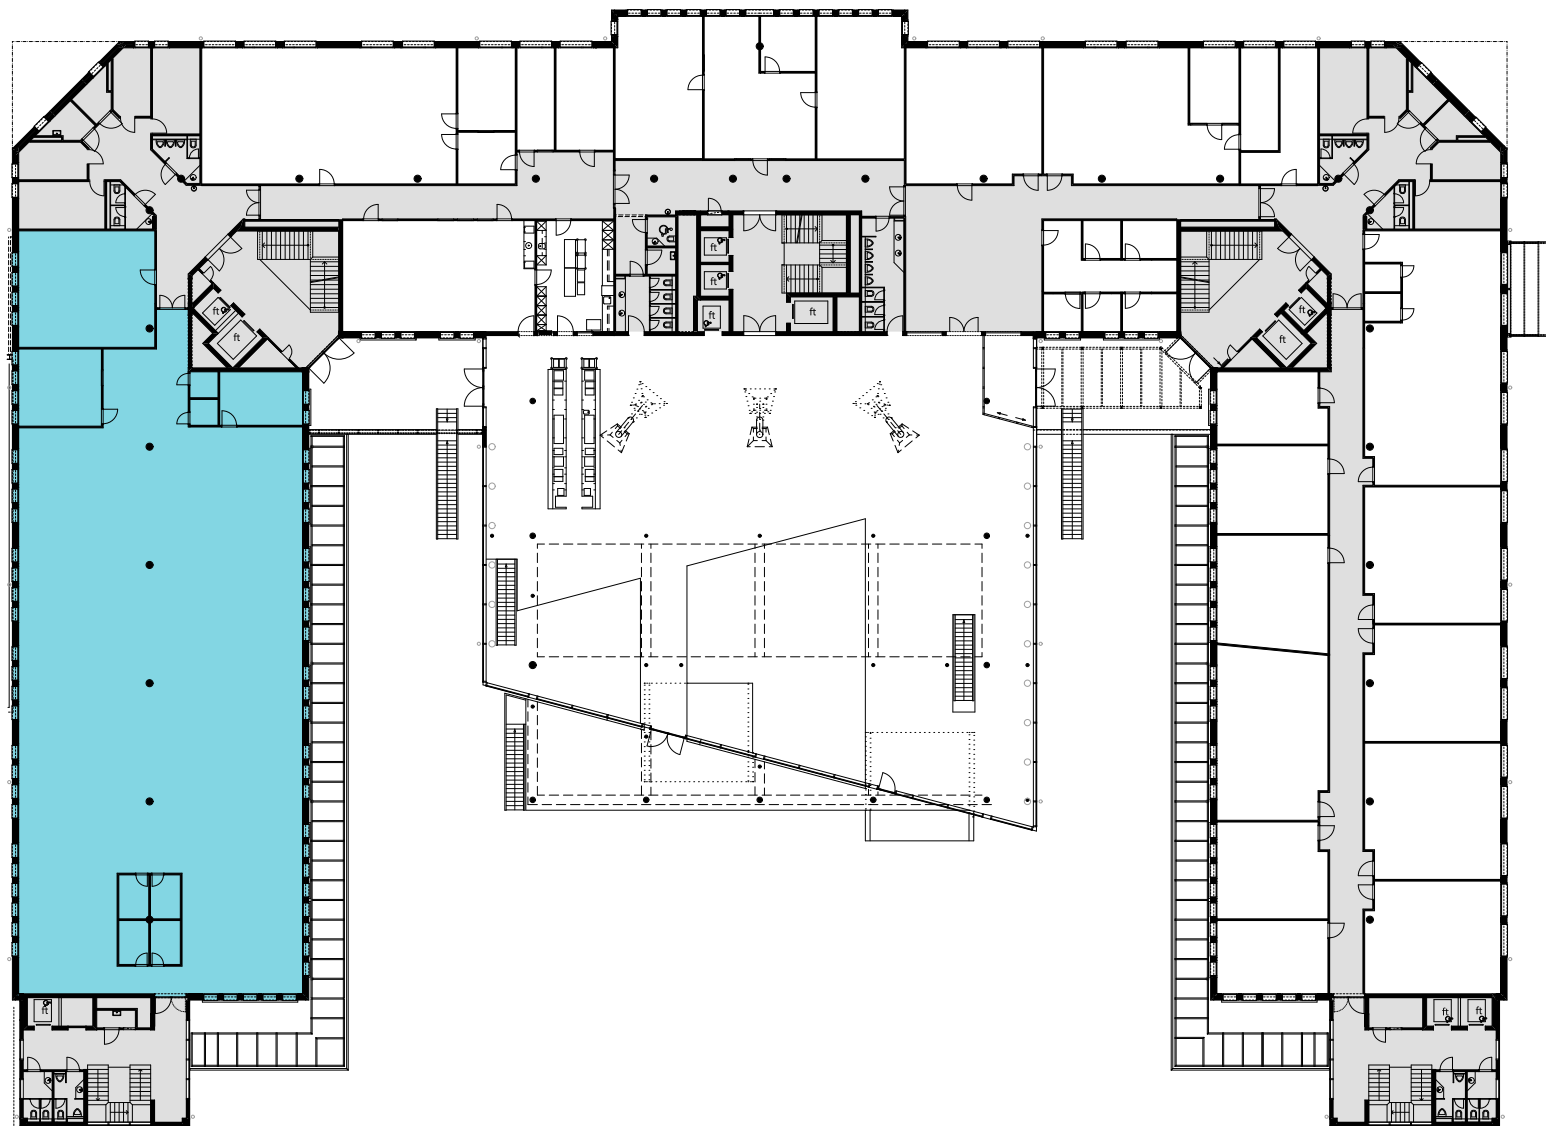

ALTHARD BUSINESS HUB

EG

Objekt Nr. 6

Gesamtfläche 528.8 m²

Raumhöhe 2.5 m

Mietzins CHF 240/m² p.a.

Nutzung OFFICE HUB EXPERIENCE HUB
EDUCATION HUB

Änderungen und Abweichungen gegenüber den publizierten Angaben bleiben ausdrücklich vorbehalten.

2m 4m 6m 8m 10m

ALTHARD BUSINESS HUB

1. OG

Objekt Nr. 9

Gesamtfläche 792.5 m²

Raumhöhe 2.5 m

Mietzins CHF 240/m² p.a.

Nutzung OFFICE HUB EXPERIENCE HUB
EDUCATION HUB

Änderungen und Abweichungen gegenüber den publizierten Angaben bleiben ausdrücklich vorbehalten.

2m 4m 6m 8m 10m