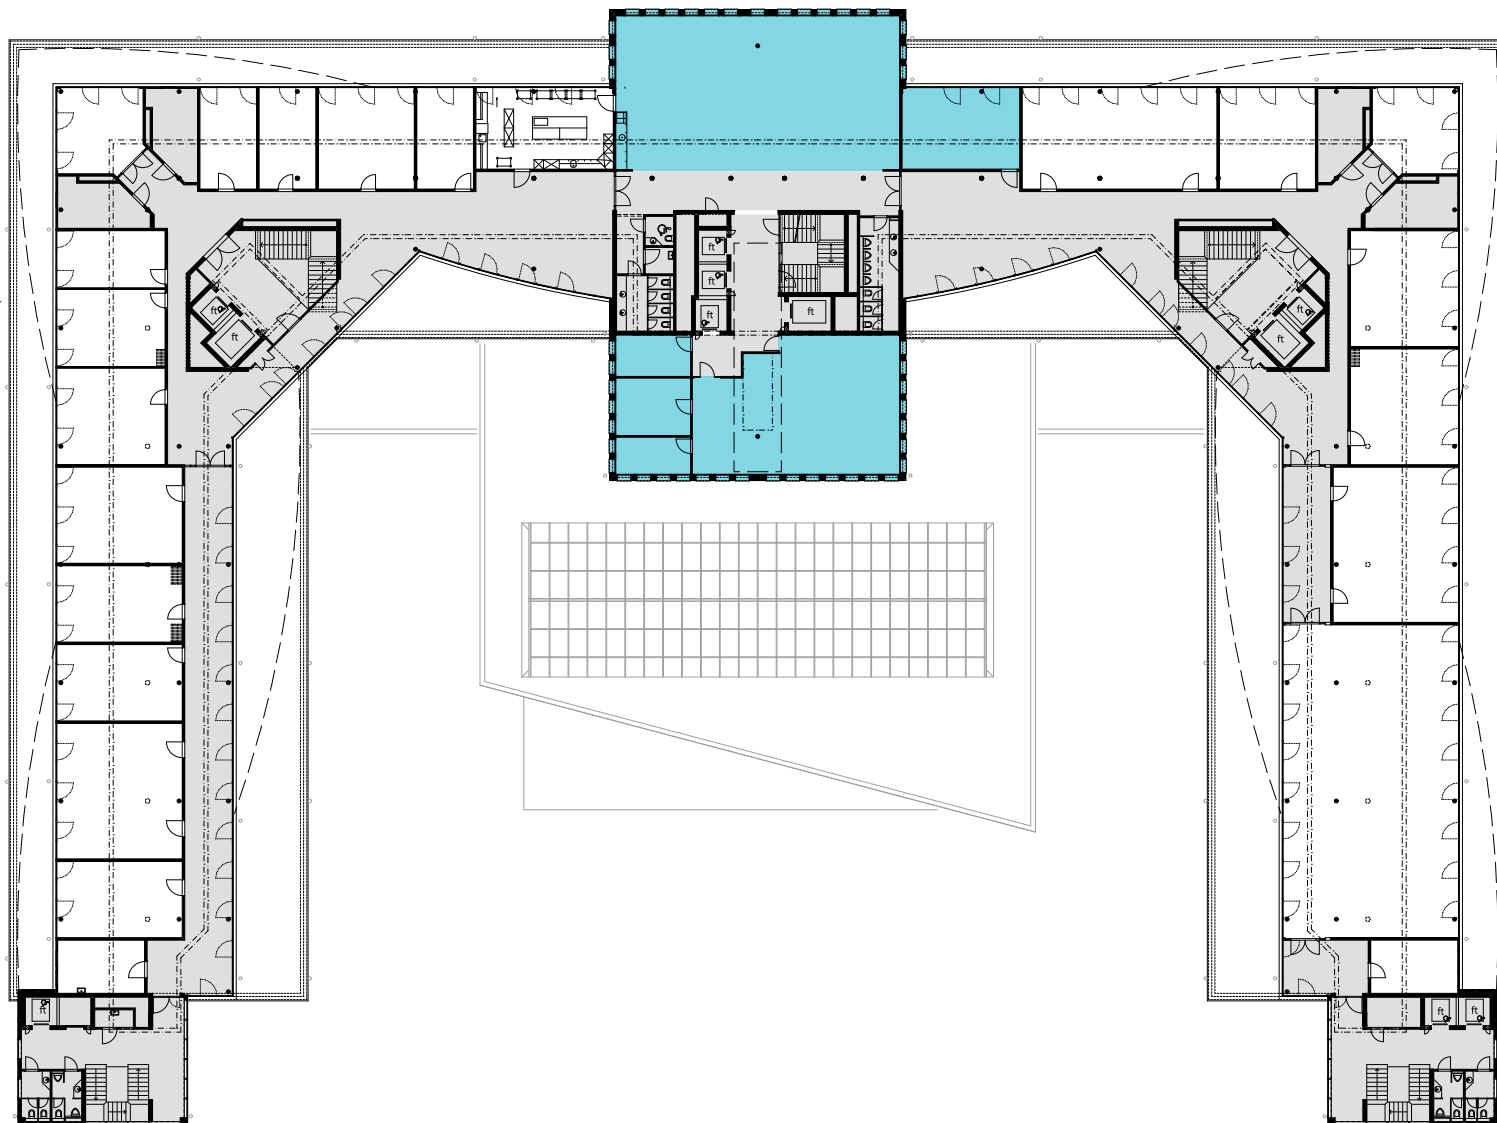

ALTHARD BUSINESS HUB

5. OG

Objekt Nr. 18

Gesamtfläche 534.5 m²

Raumhöhe 2.5 m

Mietzins CHF 240/m² p.a.

Nutzung OFFICE HUB EXPERIENCE HUB
EDUCATION HUB

Änderungen und Abweichungen gegenüber den publizierten Angaben bleiben ausdrücklich vorbehalten.

2m 4m 6m 8m 10m

ALTHARD BUSINESS HUB

5. OG

Objekt Nr. 19

Gesamtfläche 360.8 m²

Raumhöhe 2.5 m

Mietzins CHF 240/m² p.a.

Nutzung OFFICE HUB EXPERIENCE HUB
EDUCATION HUB

Änderungen und Abweichungen gegenüber den publizierten Angaben bleiben ausdrücklich vorbehalten.

2m 4m 6m 8m 10m