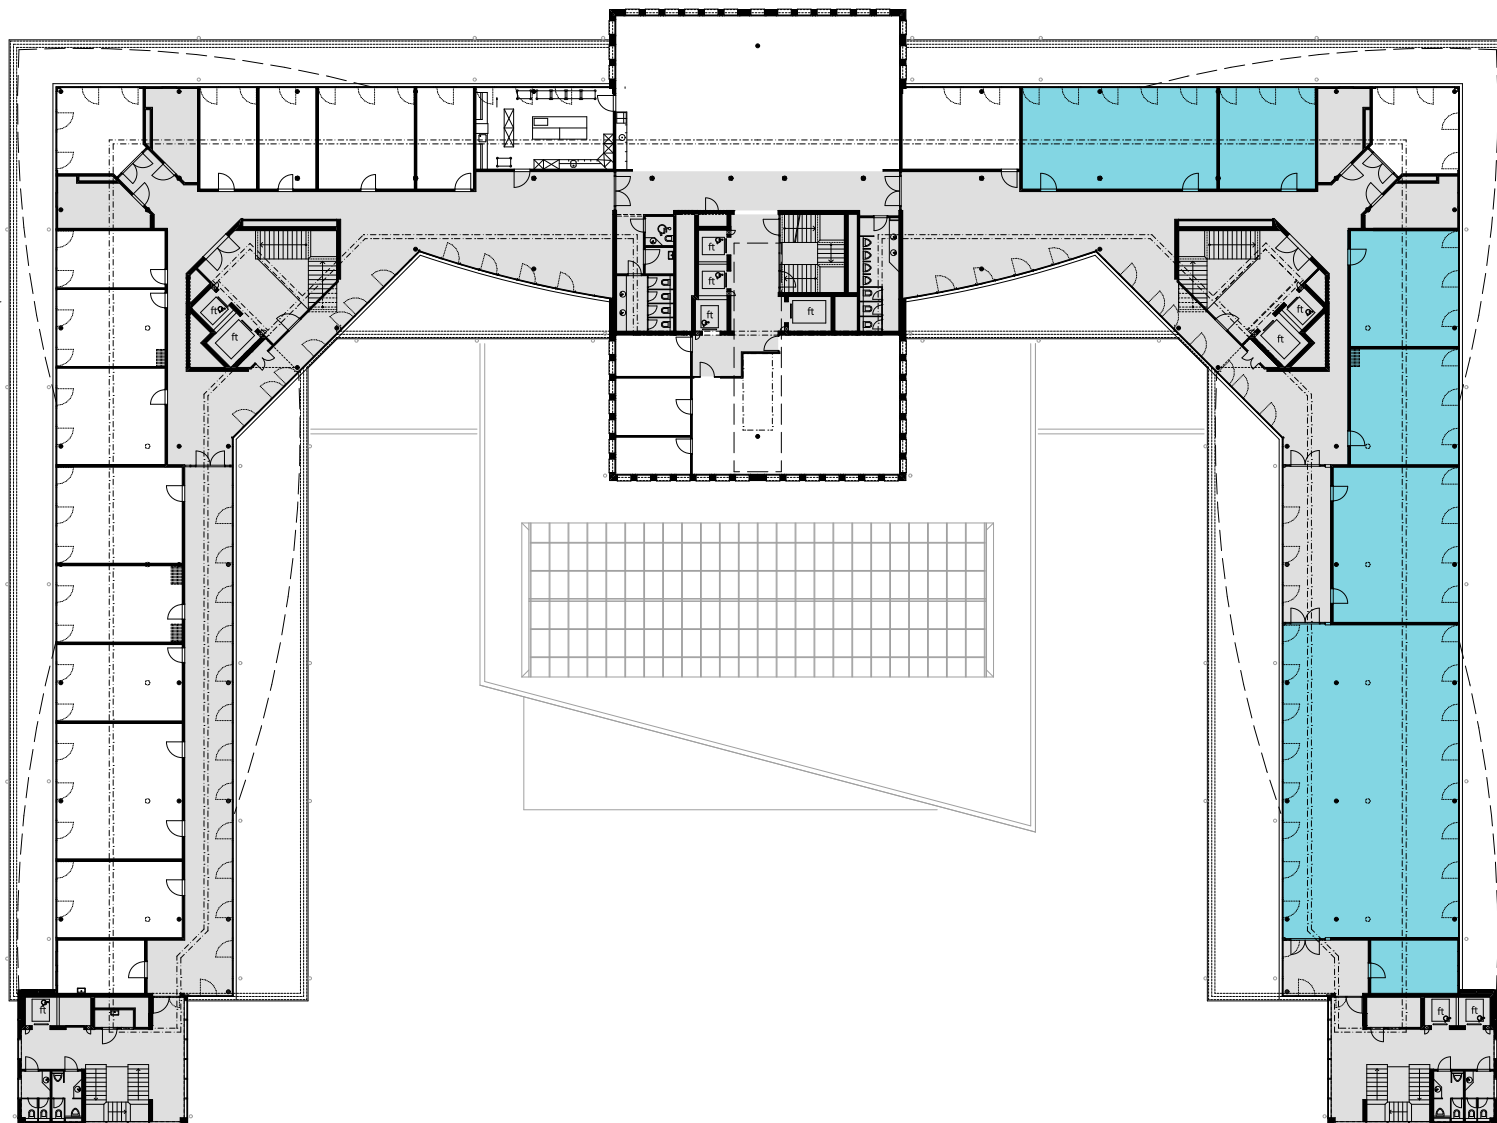

ALTHARD BUSINESS HUB

5. OG

Objekt Nr. 18

Gesamtfläche 534.5 m²

Raumhöhe 2.5 m

Mietzins CHF 240/m² p.a.

Nutzung OFFICE HUB EXPERIENCE HUB
EDUCATION HUB

Änderungen und Abweichungen gegenüber den publizierten Angaben bleiben ausdrücklich vorbehalten.

2m 4m 6m 8m 10m

ALTHARD BUSINESS HUB

5. OG

Objekt Nr. 19

Gesamtfläche 360.8 m²

Raumhöhe 2.5 m

Mietzins CHF 240/m² p.a.

Nutzung OFFICE HUB EXPERIENCE HUB
EDUCATION HUB

Änderungen und Abweichungen gegenüber den publizierten Angaben bleiben ausdrücklich vorbehalten.

2m 4m 6m 8m 10m