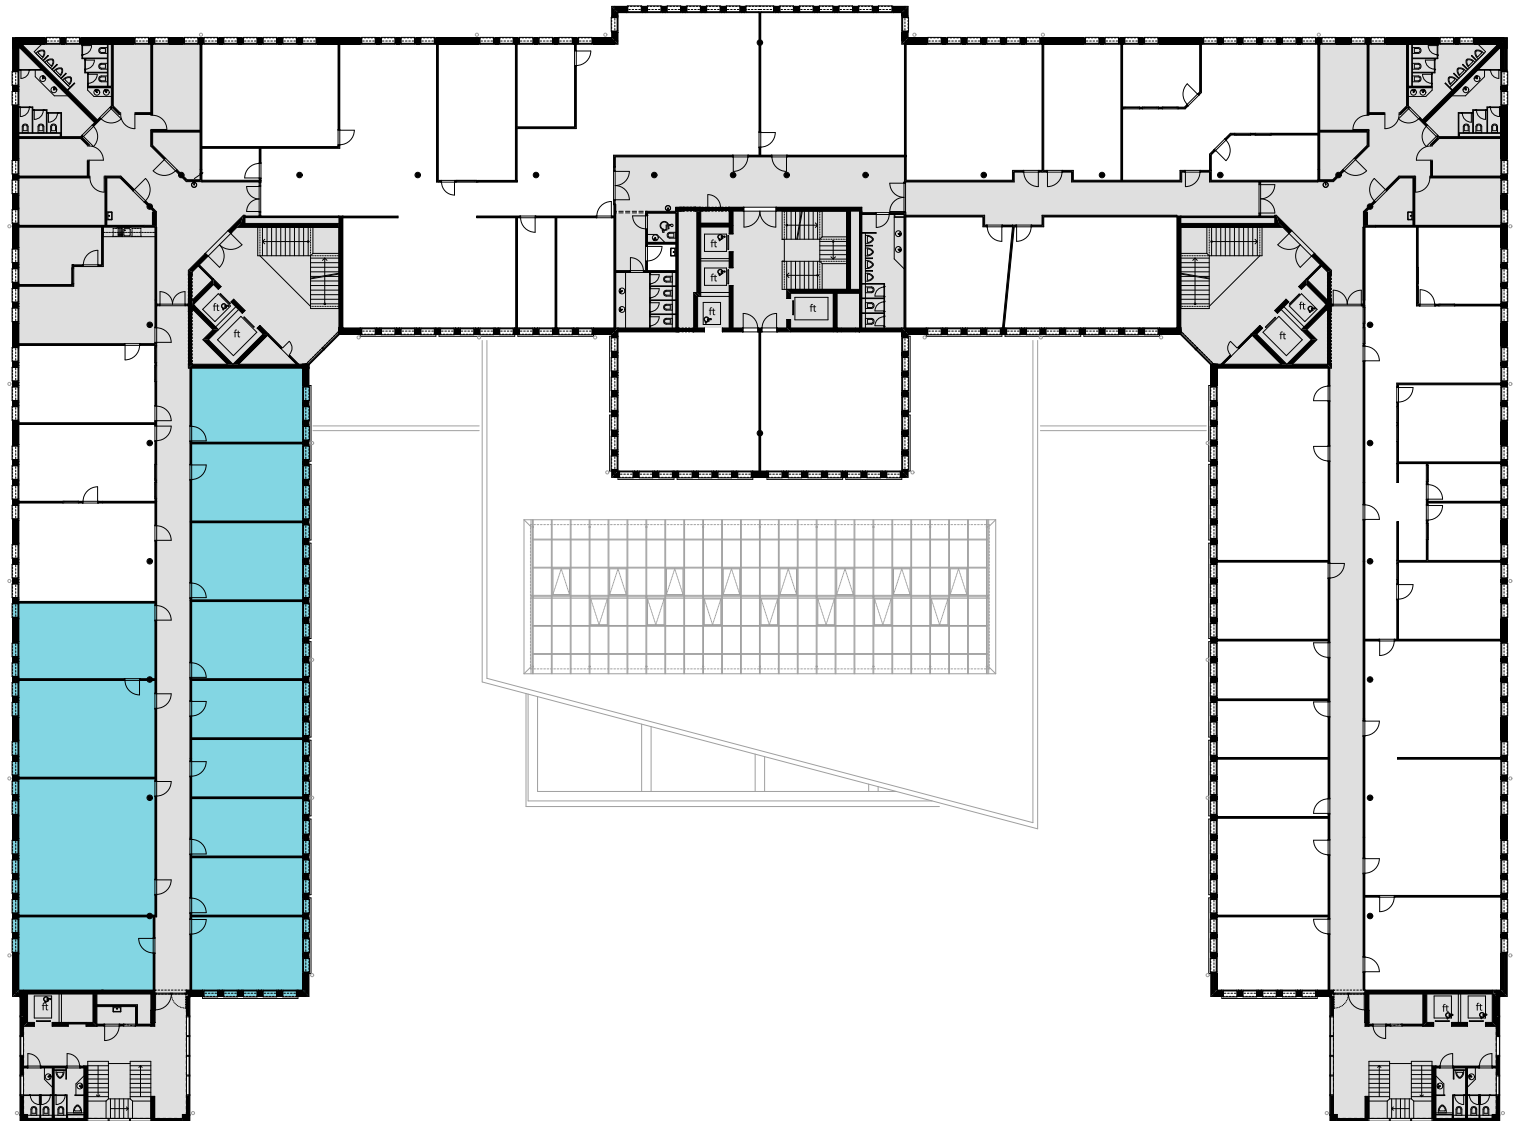

ALTHARD BUSINESS HUB

3. OG

Objekt Nr. 13

Gesamtfläche 767.3 m²

Raumhöhe 2.5 m

Mietzins CHF 240/m² p.a.

Nutzung OFFICE HUB EXPERIENCE HUB
EDUCATION HUB

Änderungen und Abweichungen gegenüber den publizierten Angaben bleiben ausdrücklich vorbehalten.

2m 4m 6m 8m 10m

ALTHARD BUSINESS HUB

3. OG

Objekt Nr. 14

Gesamtfläche 831.3 m²

Raumhöhe 2.5 m

Mietzins CHF 240/m² p.a.

Nutzung OFFICE HUB EXPERIENCE HUB
EDUCATION HUB

Änderungen und Abweichungen gegenüber den publizierten Angaben bleiben ausdrücklich vorbehalten.

2m 4m 6m 8m 10m

ALTHARD BUSINESS HUB

3. OG

Objekt Nr. 15

Gesamtfläche 479.73 m²

Raumhöhe 2.5 m

Mietzins CHF 240/m² p.a.

Nutzung OFFICE HUB EXPERIENCE HUB
EDUCATION HUB MICRO-OFFICE HUB

Änderungen und Abweichungen gegenüber den publizierten Angaben bleiben ausdrücklich vorbehalten.

2m 4m 6m 8m 10m