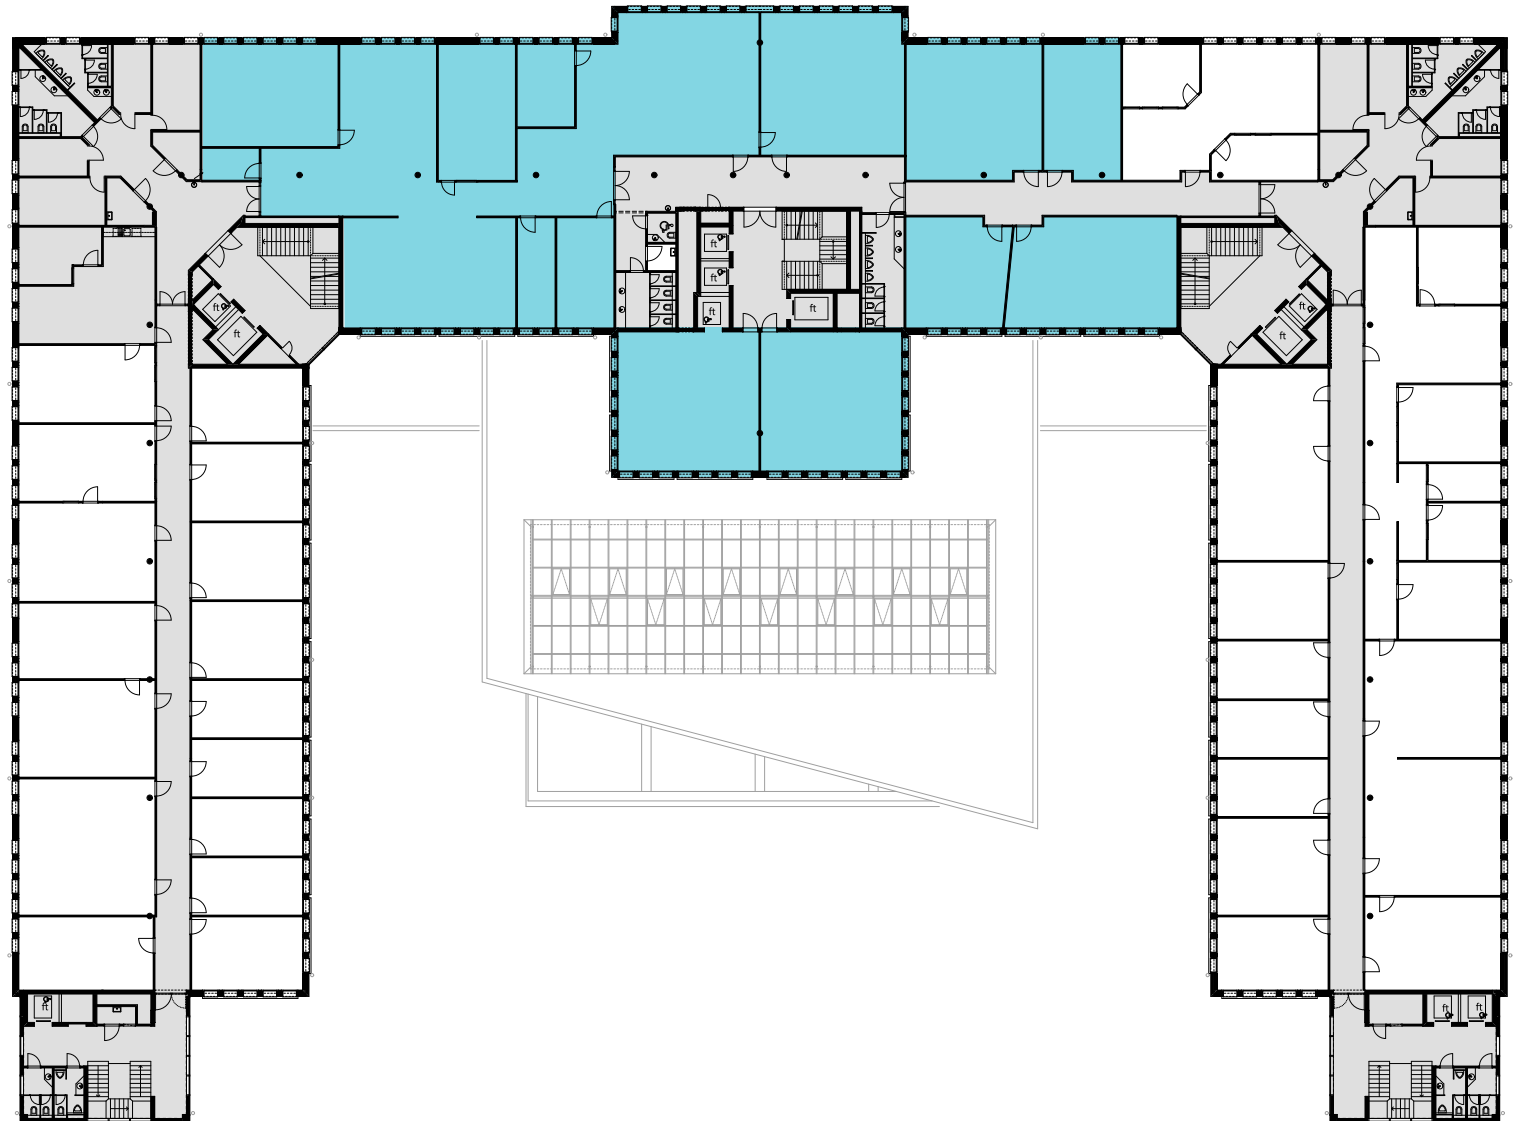

ALTHARD BUSINESS HUB

3. OG

Objekt Nr. 13

Gesamtfläche 767.3 m²

Raumhöhe 2.5 m

Mietzins CHF 240/m² p.a.

Nutzung OFFICE HUB EXPERIENCE HUB
EDUCATION HUB

Änderungen und Abweichungen gegenüber den publizierten Angaben bleiben ausdrücklich vorbehalten.

2m 4m 6m 8m 10m

ALTHARD BUSINESS HUB

3. OG

Objekt Nr. 14

Gesamtfläche 831.3 m²

Raumhöhe 2.5 m

Mietzins CHF 240/m² p.a.

Nutzung OFFICE HUB EXPERIENCE HUB
EDUCATION HUB

Änderungen und Abweichungen gegenüber den publizierten Angaben bleiben ausdrücklich vorbehalten.

2m 4m 6m 8m 10m

ALTHARD BUSINESS HUB

3. OG

Objekt Nr. 15

Gesamtfläche 479.73 m²

Raumhöhe 2.5 m

Mietzins CHF 240/m² p.a.

Nutzung OFFICE HUB EXPERIENCE HUB
EDUCATION HUB MICRO-OFFICE HUB

Änderungen und Abweichungen gegenüber den publizierten Angaben bleiben ausdrücklich vorbehalten.

2m 4m 6m 8m 10m