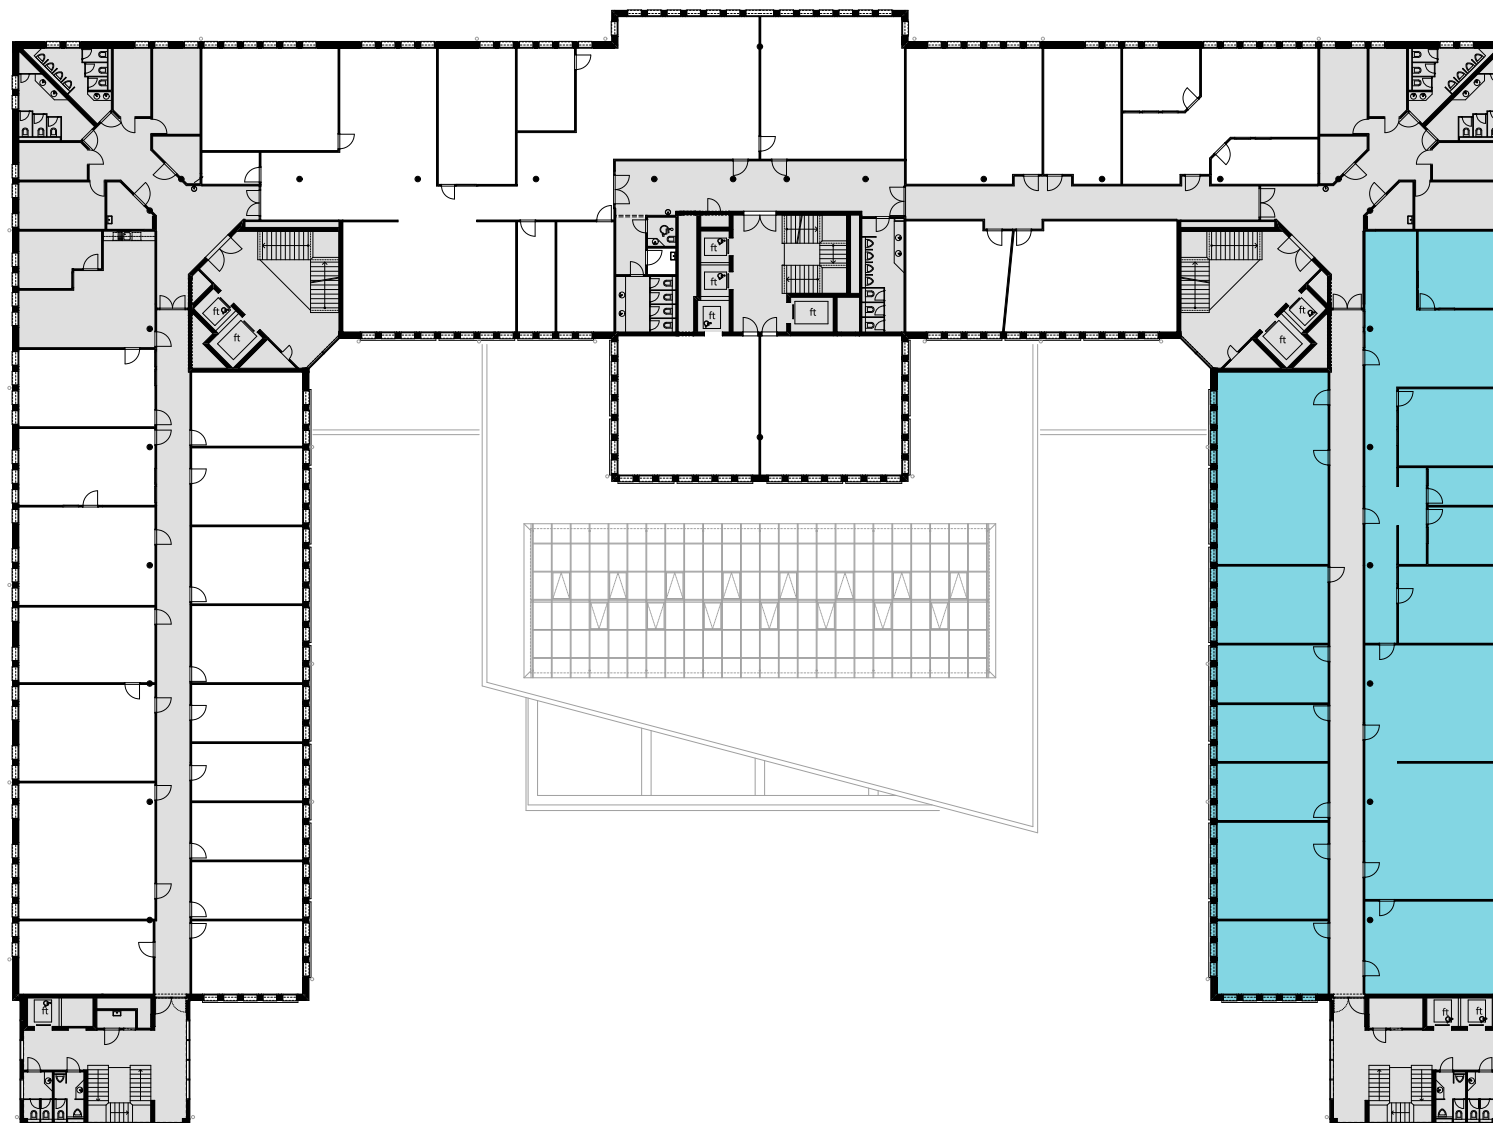

ALTHARD BUSINESS HUB

3. OG

Objekt Nr. 13

Gesamtfläche 767.3 m²

Raumhöhe 2.5 m

Mietzins CHF 240/m² p.a.

Nutzung OFFICE HUB EXPERIENCE HUB
EDUCATION HUB

Änderungen und Abweichungen gegenüber den publizierten Angaben bleiben ausdrücklich vorbehalten.

2m 4m 6m 8m 10m

ALTHARD BUSINESS HUB

3. OG

Objekt Nr. 14

Gesamtfläche 831.3 m²

Raumhöhe 2.5 m

Mietzins CHF 240/m² p.a.

Nutzung OFFICE HUB EXPERIENCE HUB
EDUCATION HUB

Änderungen und Abweichungen gegenüber den publizierten Angaben bleiben ausdrücklich vorbehalten.

2m 4m 6m 8m 10m

ALTHARD BUSINESS HUB

3. OG

Objekt Nr. 15

Gesamtfläche 479.73 m²

Raumhöhe 2.5 m

Mietzins CHF 240/m² p.a.