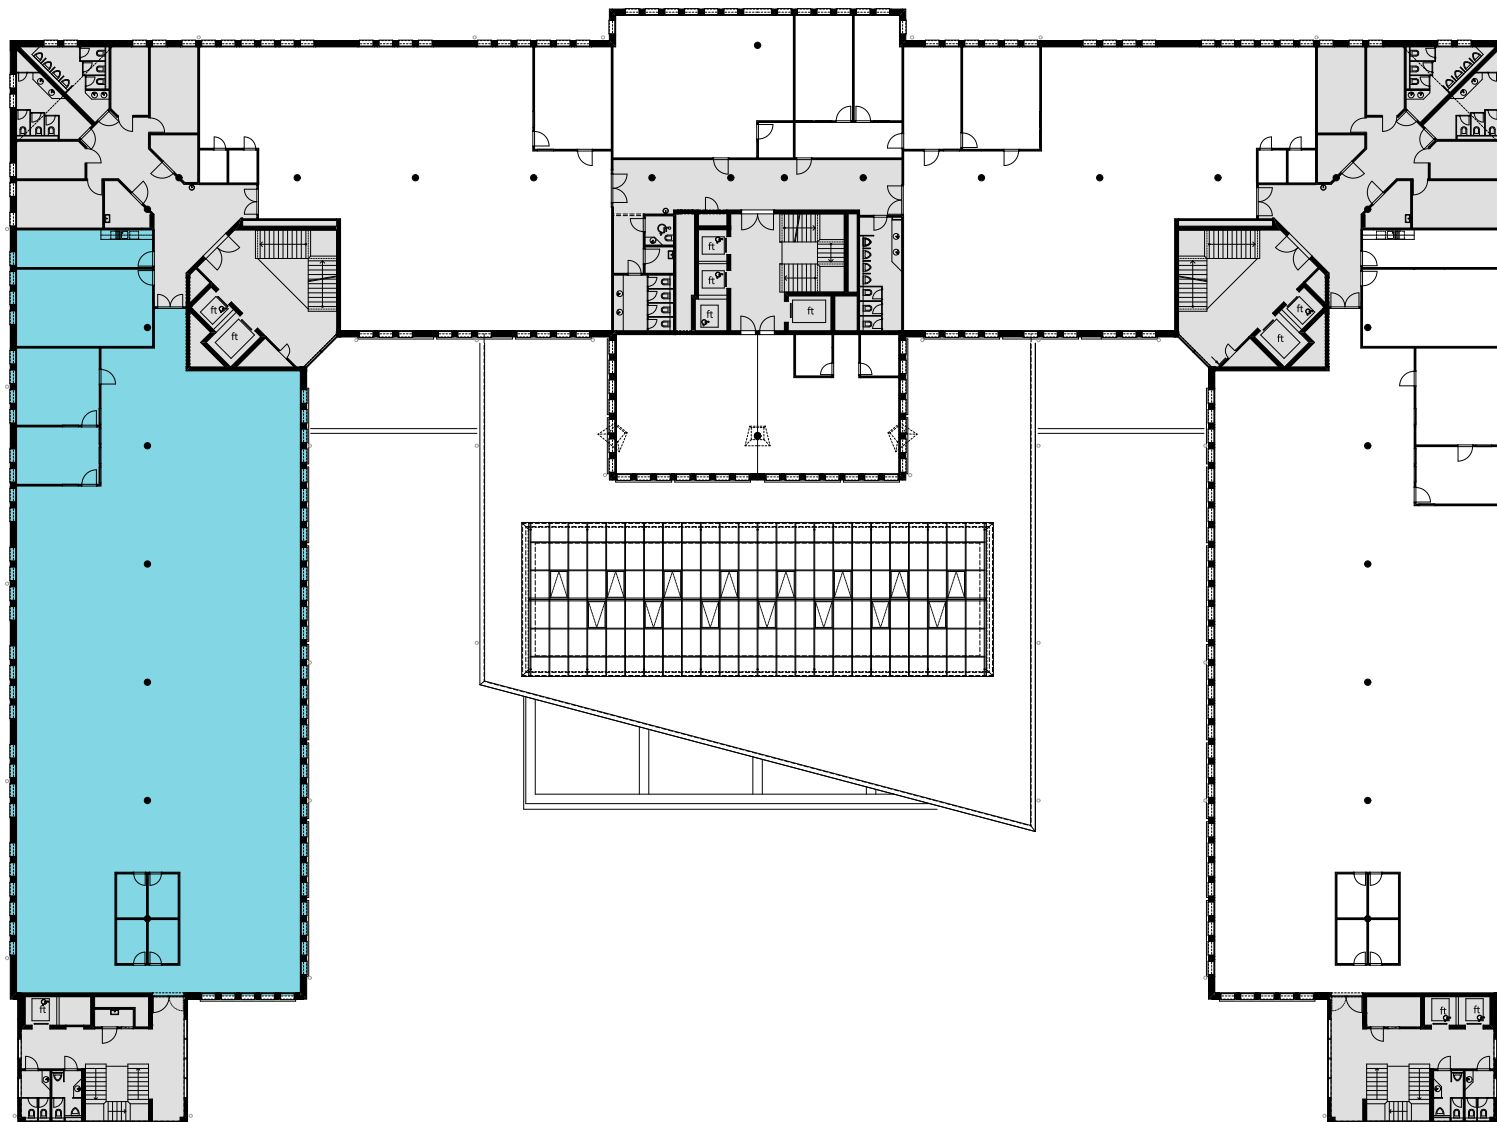

ALTHARD BUSINESS HUB

2. OG

Objekt Nr. 11

Gesamtfläche 1'114.1 m²

Raumhöhe 2.5 m

Mietzins CHF 240/m² p.a.

Nutzung OFFICE HUB EXPERIENCE HUB
EDUCATION HUB

Änderungen und Abweichungen gegenüber den publizierten Angaben bleiben ausdrücklich vorbehalten.

2m 4m 6m 8m 10m

ALTHARD BUSINESS HUB

2. OG

Objekt Nr. 12

Gesamtfläche 792.3 m²

Raumhöhe 2.5 m

Mietzins CHF 240/m² p.a.

Nutzung OFFICE HUB EXPERIENCE HUB
EDUCATION HUB

Änderungen und Abweichungen gegenüber den publizierten Angaben bleiben ausdrücklich vorbehalten.

2m 4m 6m 8m 10m