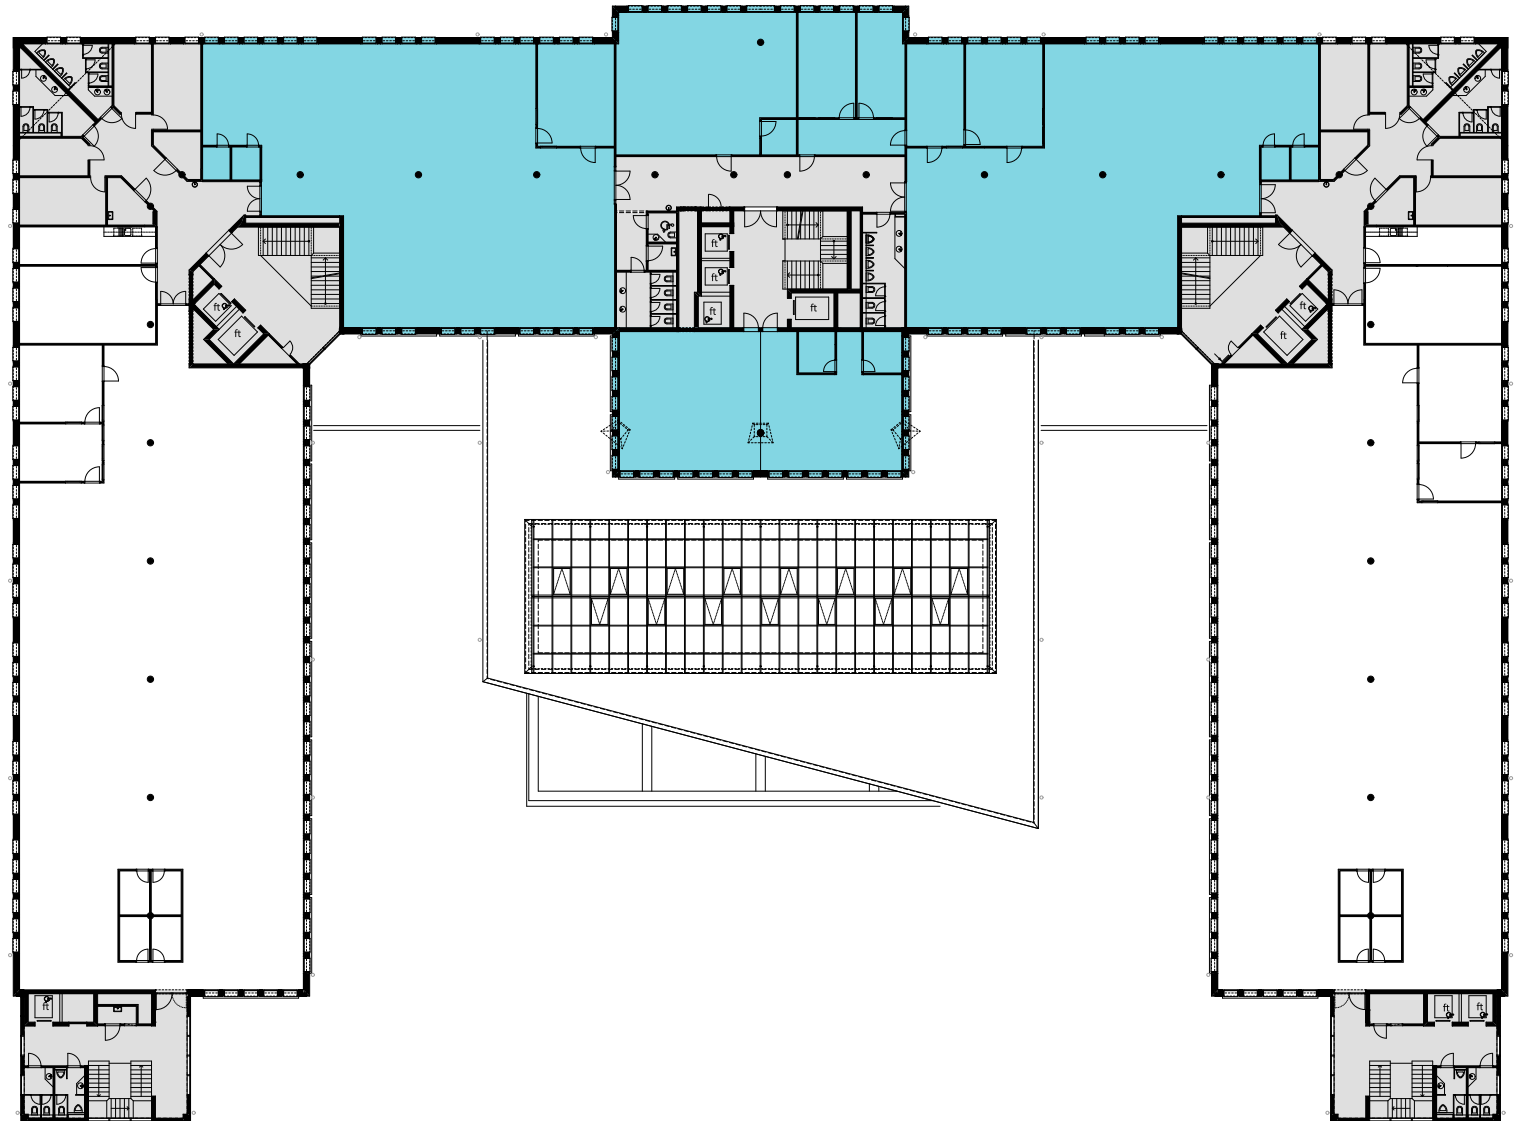

ALTHARD BUSINESS HUB

2. OG

Objekt Nr. 11

Gesamtfläche 1'114.1 m²

Raumhöhe 2.5 m

Mietzins CHF 240/m² p.a.

Nutzung OFFICE HUB EXPERIENCE HUB
EDUCATION HUB

Änderungen und Abweichungen gegenüber den publizierten Angaben bleiben ausdrücklich vorbehalten.

2m 4m 6m 8m 10m

ALTHARD BUSINESS HUB

2. OG

Objekt Nr. 12

Gesamtfläche 792.3 m²

Raumhöhe 2.5 m

Mietzins CHF 240/m² p.a.

Nutzung OFFICE HUB EXPERIENCE HUB
EDUCATION HUB

Änderungen und Abweichungen gegenüber den publizierten Angaben bleiben ausdrücklich vorbehalten.

2m 4m 6m 8m 10m