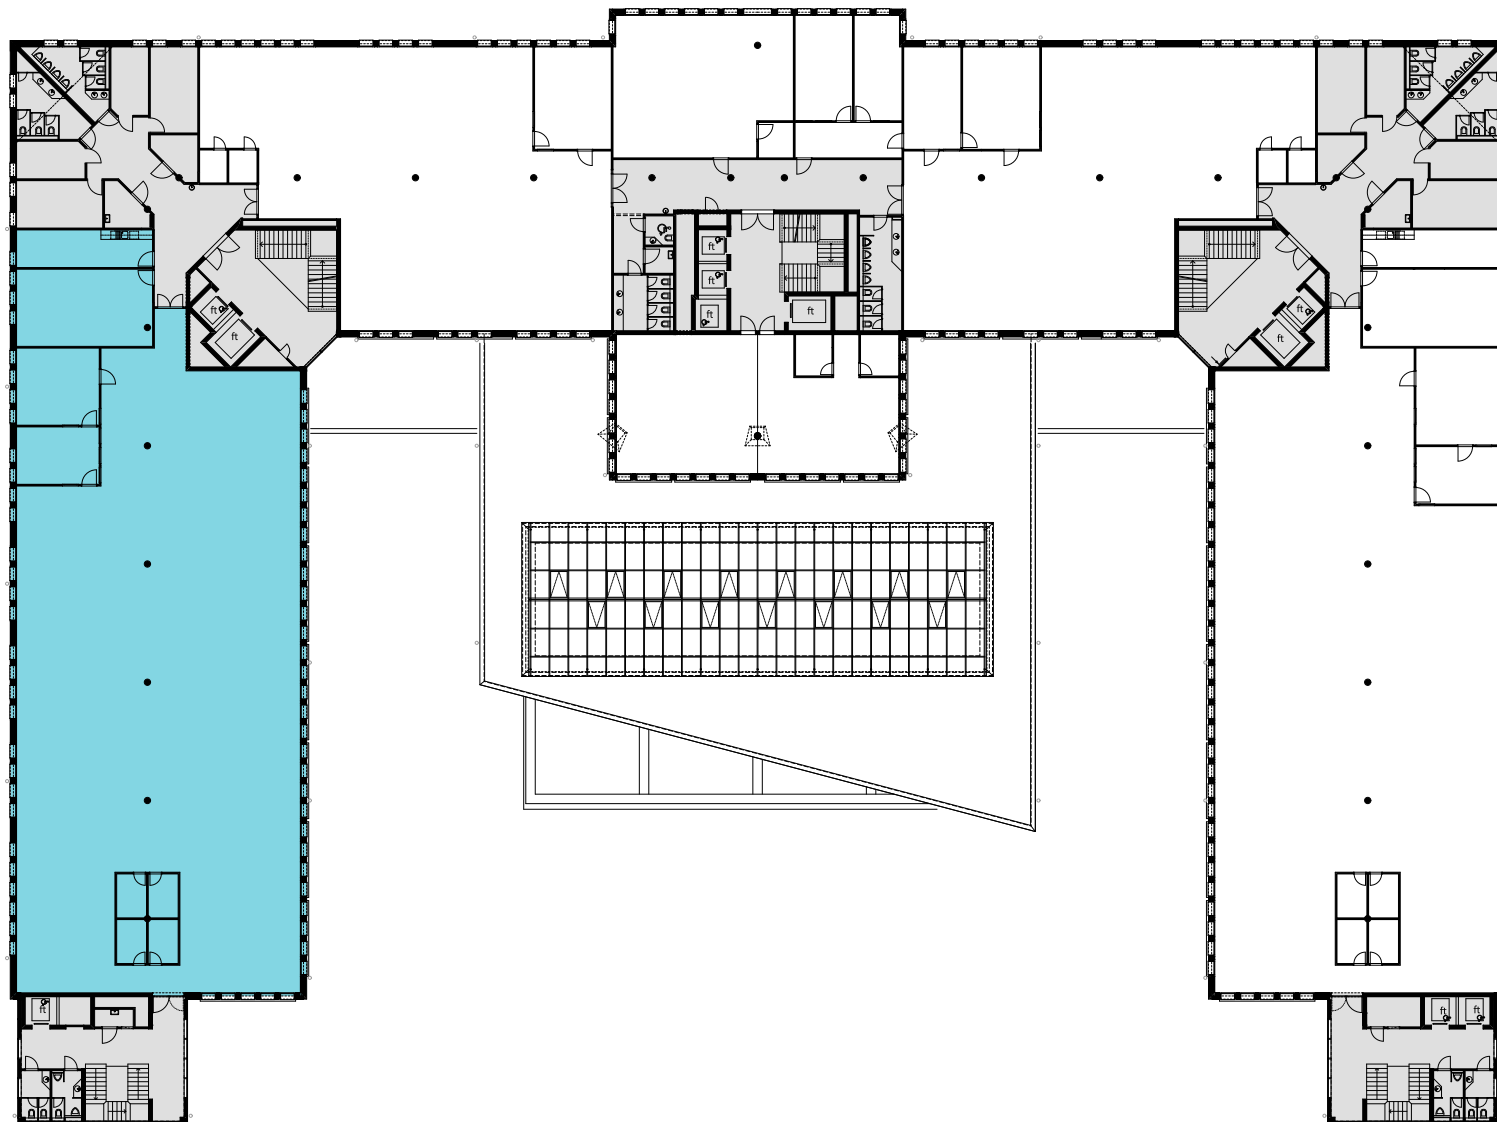

## 2. OG

Objekt Nr. 12

Gesamtfläche 792.3 m<sup>2</sup>

Raumhöhe 2.5 m

Mietzins CHF 240/m<sup>2</sup> p.a.

Nutzung OFFICE HUB EXPERIENCE HUB  
EDUCATION HUB

Änderungen und Abweichungen gegenüber den publizierten Angaben bleiben ausdrücklich vorbehalten.