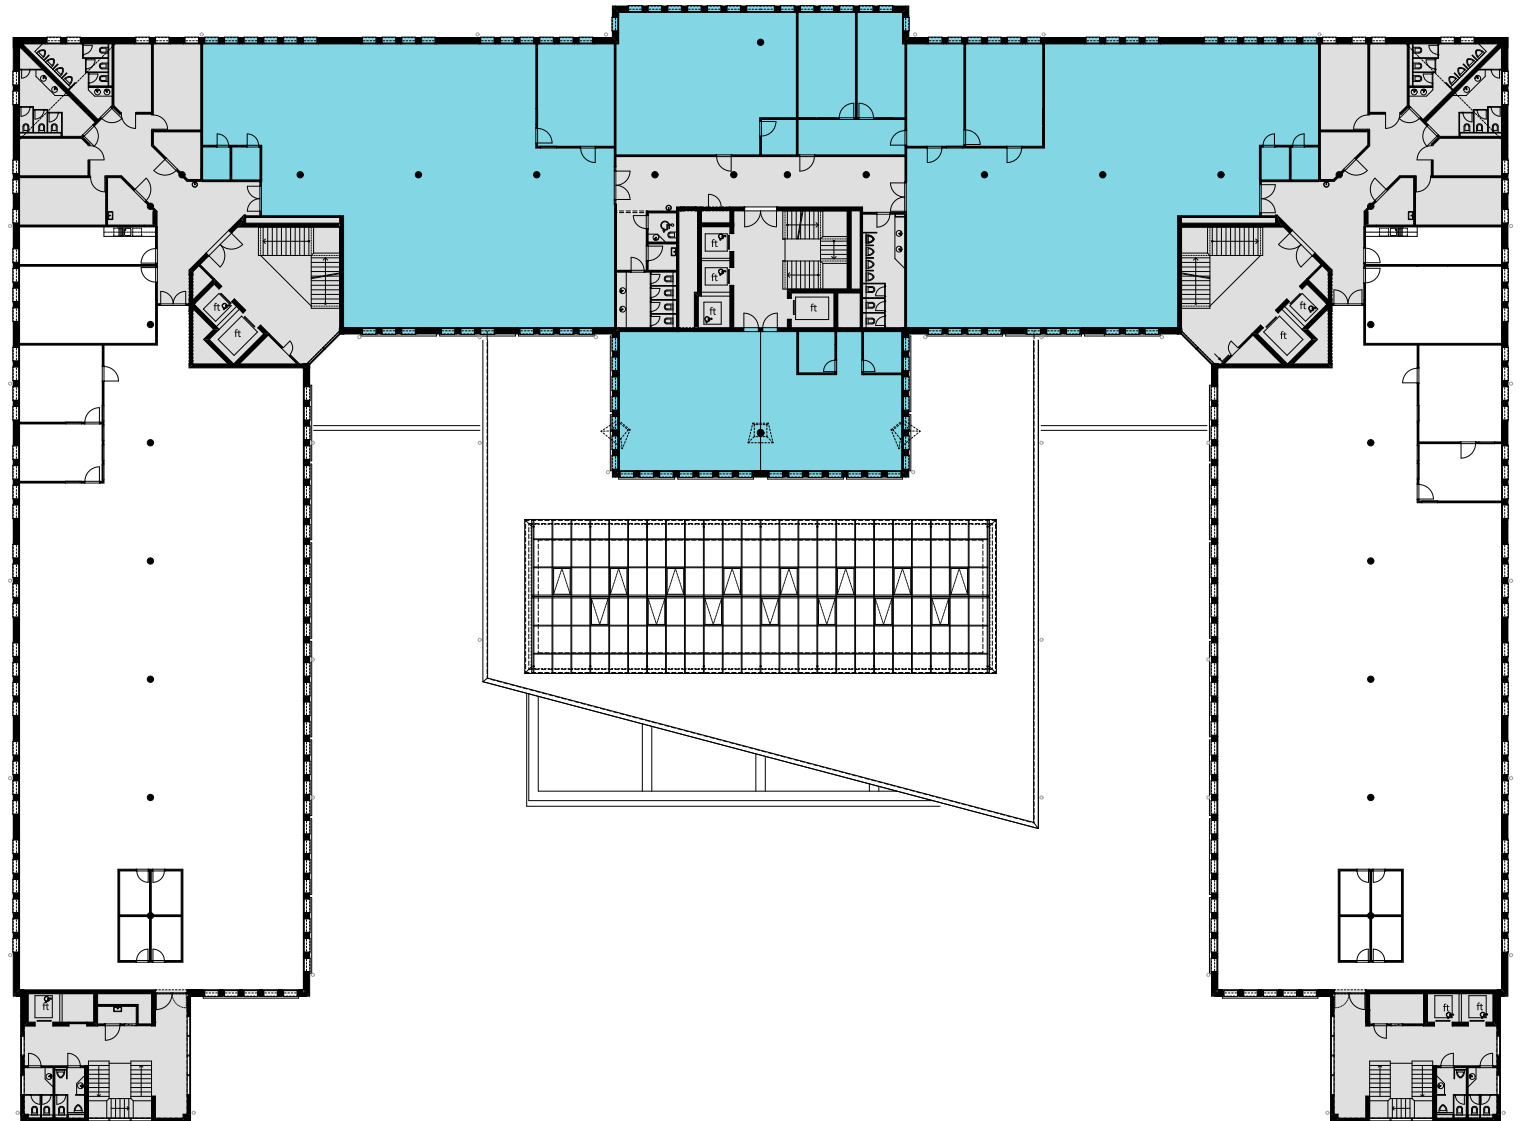

## 2. OG

Objekt Nr. 11

Gesamtfläche 1'114.1 m<sup>2</sup>

Raumhöhe 2.5 m

Mietzins CHF 240/m<sup>2</sup> p.a.

Nutzung OFFICE HUB EXPERIENCE HUB  
EDUCATION HUB

Änderungen und Abweichungen gegenüber den publizierten Angaben bleiben ausdrücklich vorbehalten.