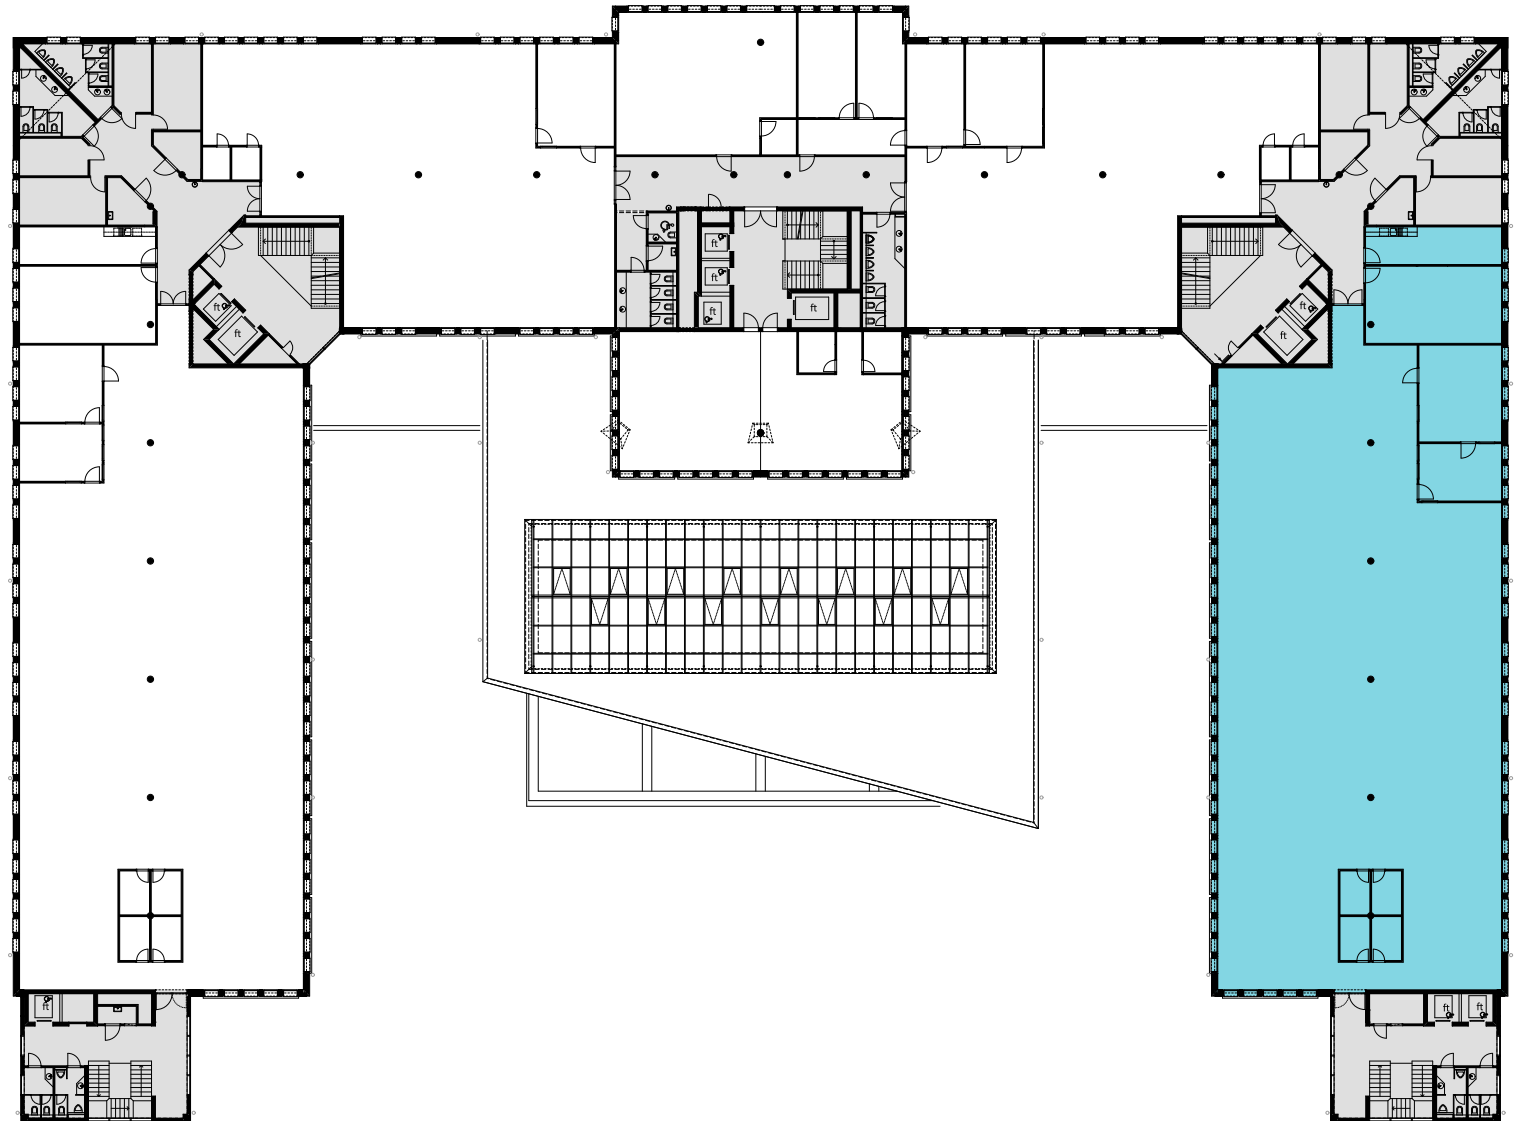

ALTHARD BUSINESS HUB

2. OG

Objekt Nr. 10

Gesamtfläche 792.1 m²

Raumhöhe 2.5 m

Mietzins CHF 240/m² p.a.

Nutzung OFFICE HUB EXPERIENCE HUB
EDUCATION HUB

Änderungen und Abweichungen gegenüber den publizierten Angaben bleiben ausdrücklich vorbehalten.

2m 4m 6m 8m 10m

ALTHARD BUSINESS HUB

2. OG

Objekt Nr. 11

Gesamtfläche 1'114.1 m²

Raumhöhe 2.5 m

Mietzins CHF 240/m² p.a.

Nutzung OFFICE HUB EXPERIENCE HUB
EDUCATION HUB

Änderungen und Abweichungen gegenüber den publizierten Angaben bleiben ausdrücklich vorbehalten.

2m 4m 6m 8m 10m