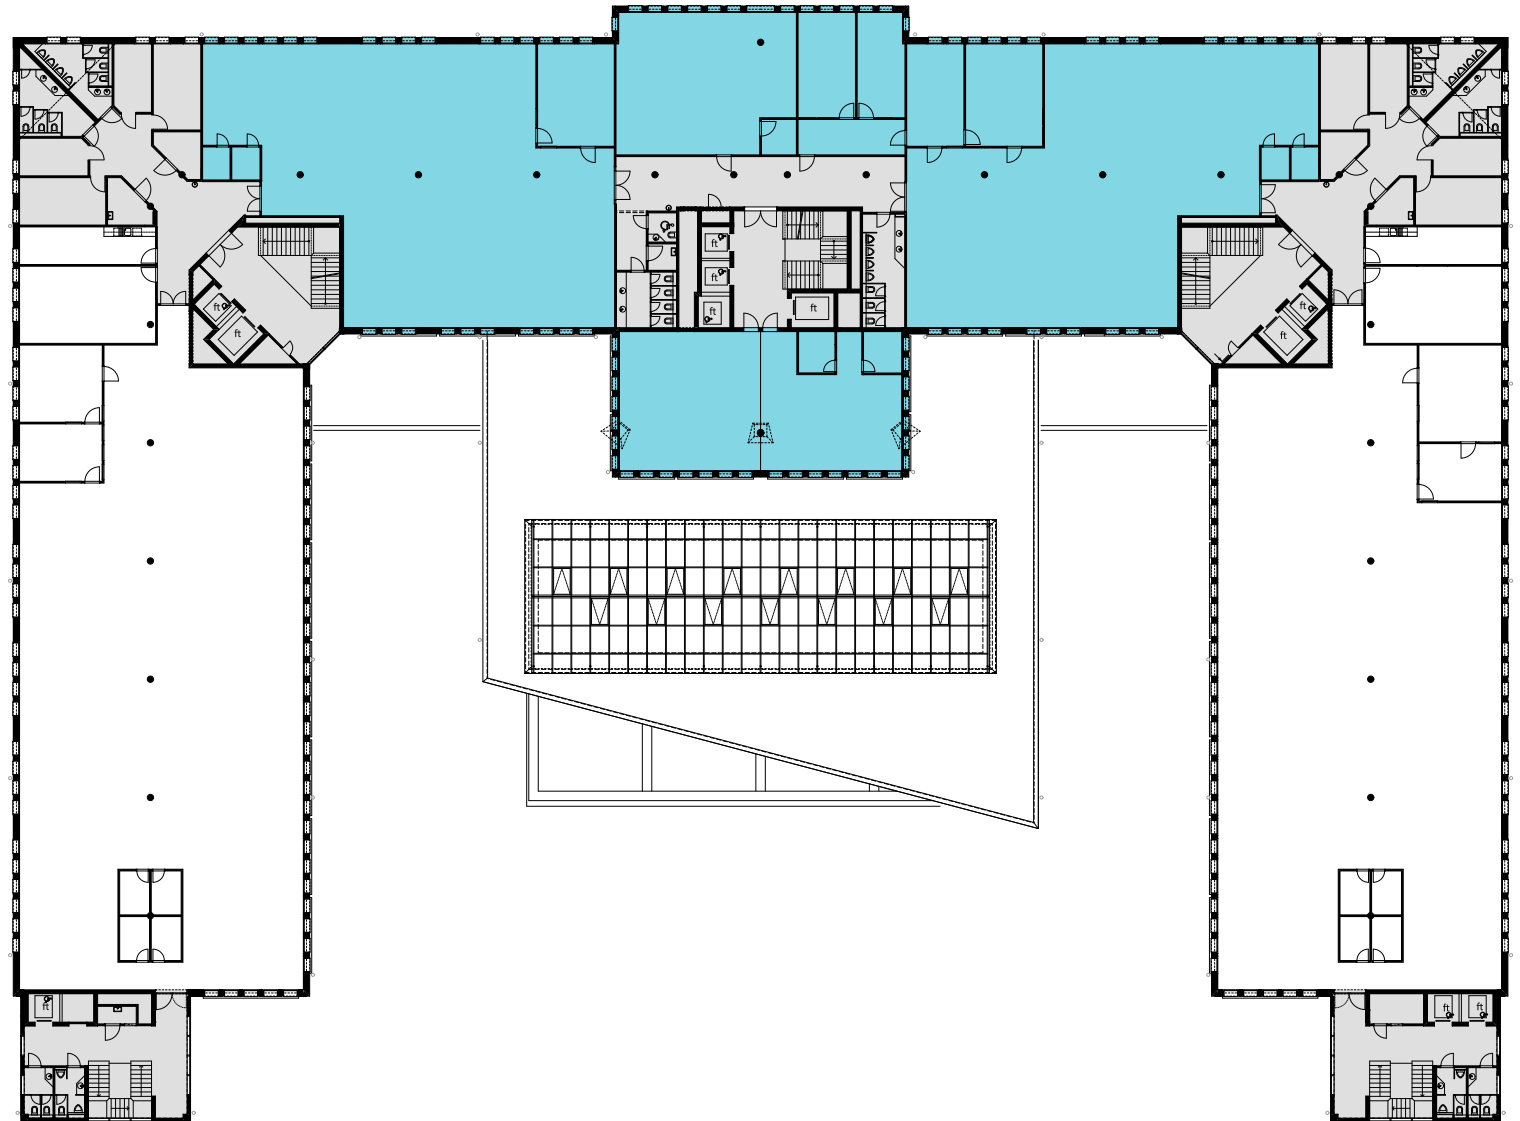

ALTHARD BUSINESS HUB

2. OG

Objekt Nr. 10

Gesamtfläche 792.1 m²

Raumhöhe 2.5 m

Mietzins CHF 240/m² p.a.

Nutzung OFFICE HUB EXPERIENCE HUB
EDUCATION HUB

Änderungen und Abweichungen gegenüber den publizierten Angaben bleiben ausdrücklich vorbehalten.

2m 4m 6m 8m 10m

ALTHARD BUSINESS HUB

2. OG

Objekt Nr. 11

Gesamtfläche 1'114.1 m²

Raumhöhe 2.5 m

Mietzins CHF 240/m² p.a.

Nutzung OFFICE HUB EXPERIENCE HUB
EDUCATION HUB

Änderungen und Abweichungen gegenüber den publizierten Angaben bleiben ausdrücklich vorbehalten.

2m 4m 6m 8m 10m