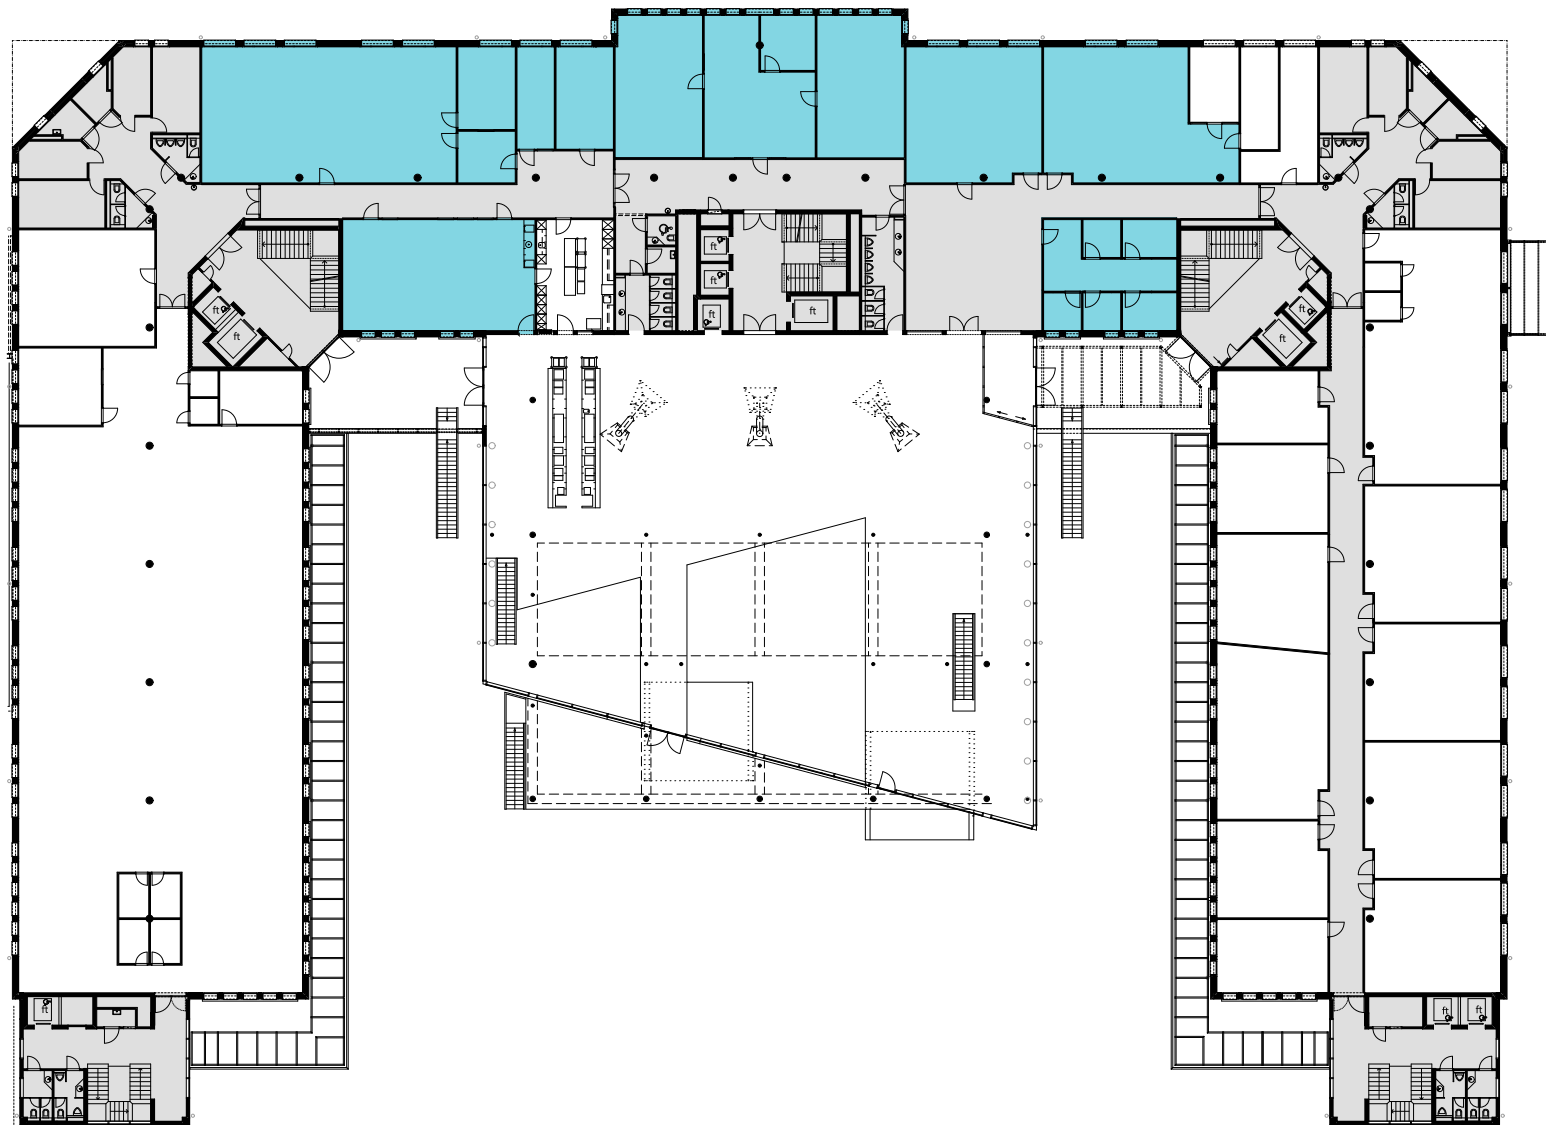

ALTHARD BUSINESS HUB

1. OG

Objekt Nr. 8

Gesamtfläche 681 m²

Raumhöhe 2.5 m

Mietzins CHF 240/m² p.a.

Nutzung OFFICE HUB EXPERIENCE HUB
EDUCATION HUB

Änderungen und Abweichungen gegenüber den publizierten Angaben bleiben ausdrücklich vorbehalten.

2m 4m 6m 8m 10m