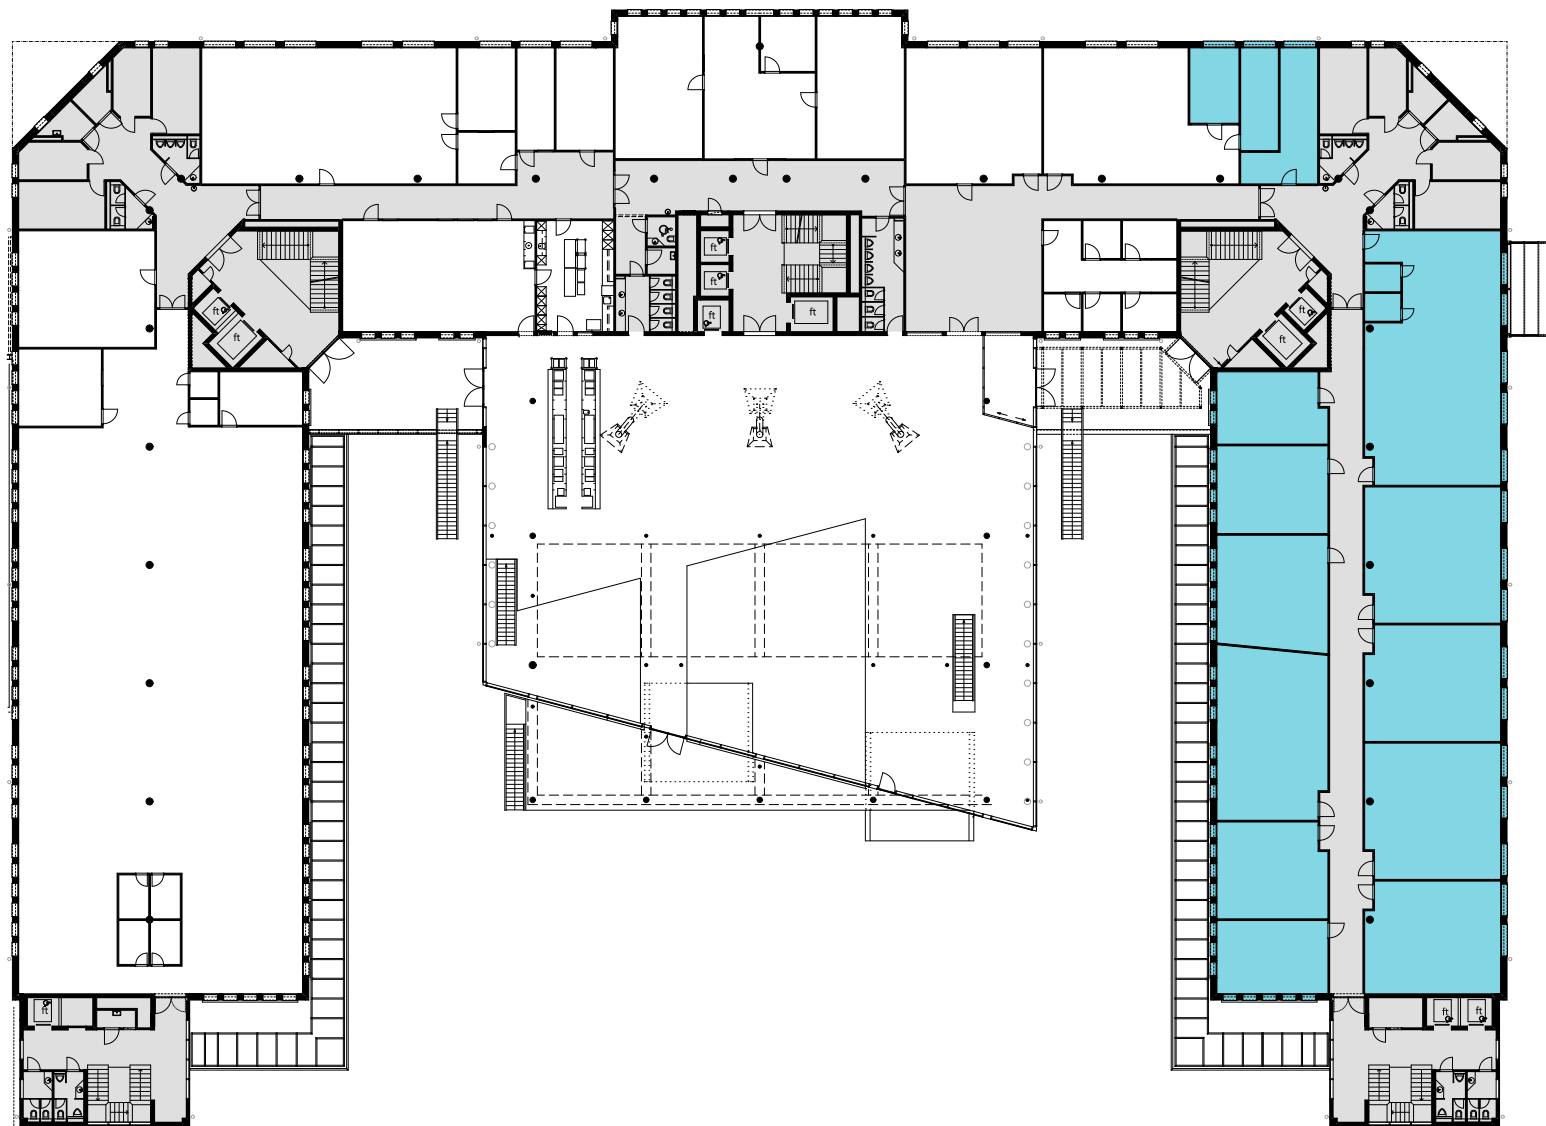

ALTHARD BUSINESS HUB

1. OG

Objekt Nr. 7

Gesamtfläche 698.8 m²

Raumhöhe 2.5 m

Mietzins CHF 240/m² p.a.

Nutzung OFFICE HUB EXPERIENCE HUB
EDUCATION HUB

Änderungen und Abweichungen gegenüber den publizierten Angaben bleiben ausdrücklich vorbehalten.

2m 4m 6m 8m 10m