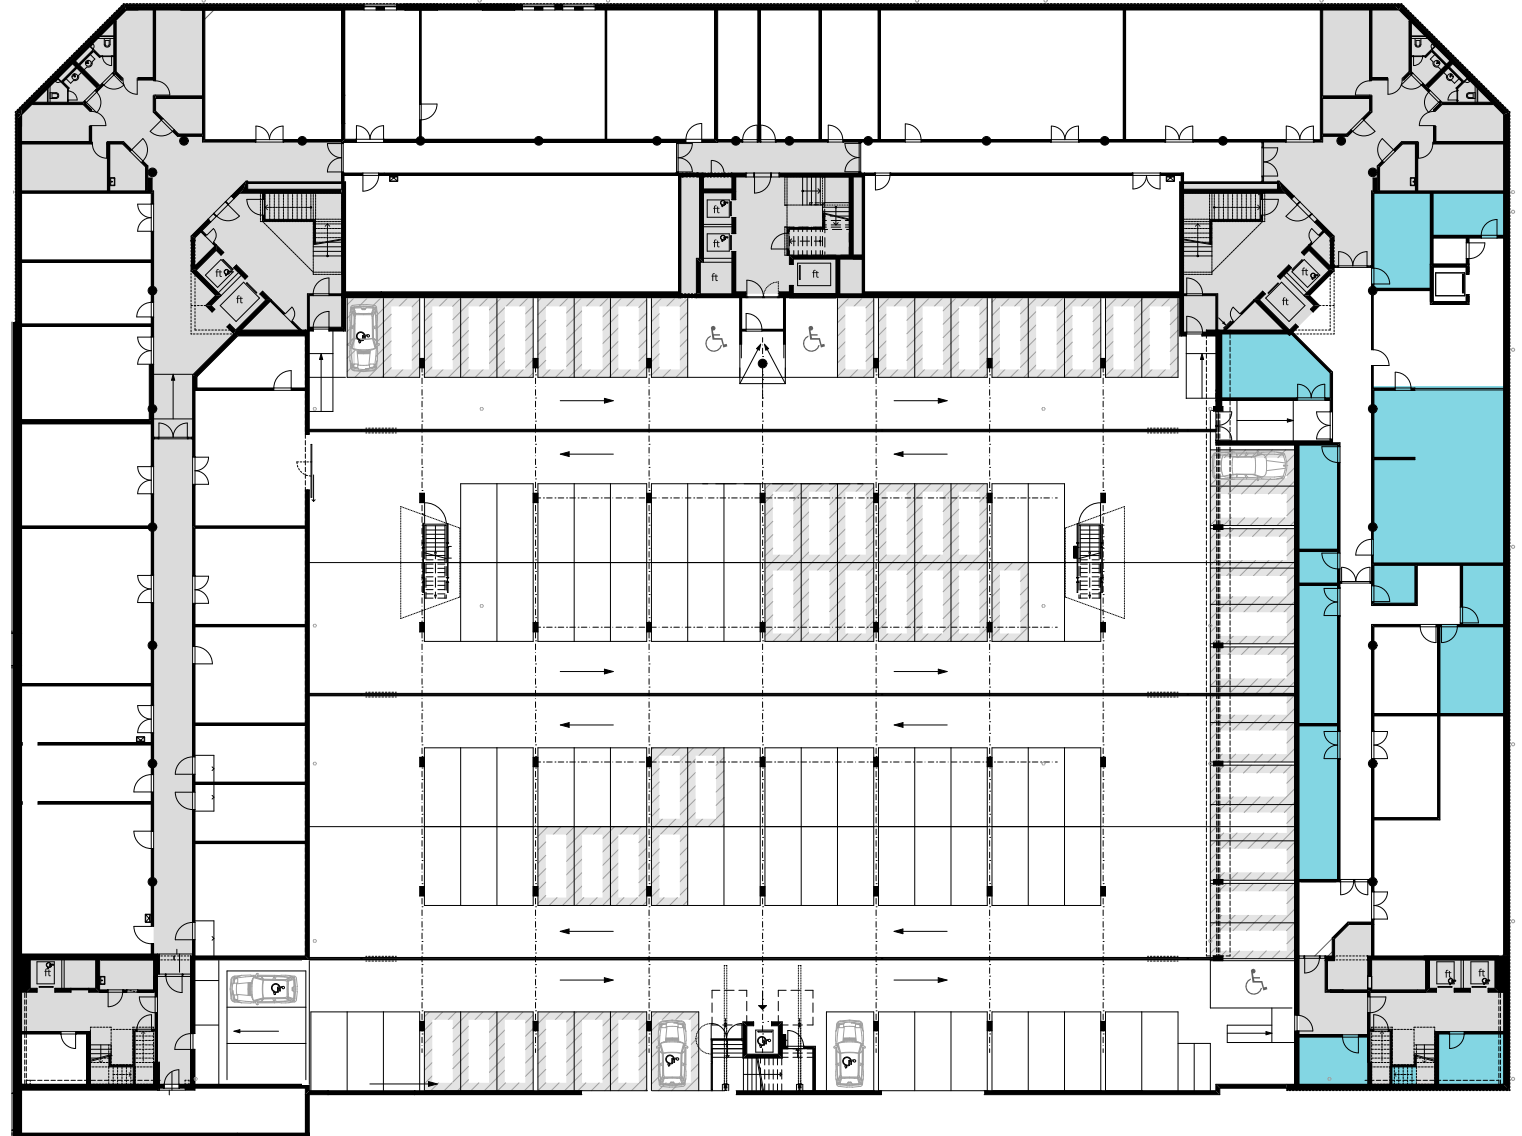

ALTHARD BUSINESS HUB

UG

Objekt Nr. 1

Gesamtfläche 283.73 m²

Raumhöhe 2.5 m

Mietzins CHF 110/m² p.a.

Nutzung OFFICE HUB EXPERIENCE HUB
EDUCATION HUB

Änderungen und Abweichungen gegenüber den publizierten Angaben bleiben ausdrücklich vorbehalten.

2m 4m 6m 8m 10m