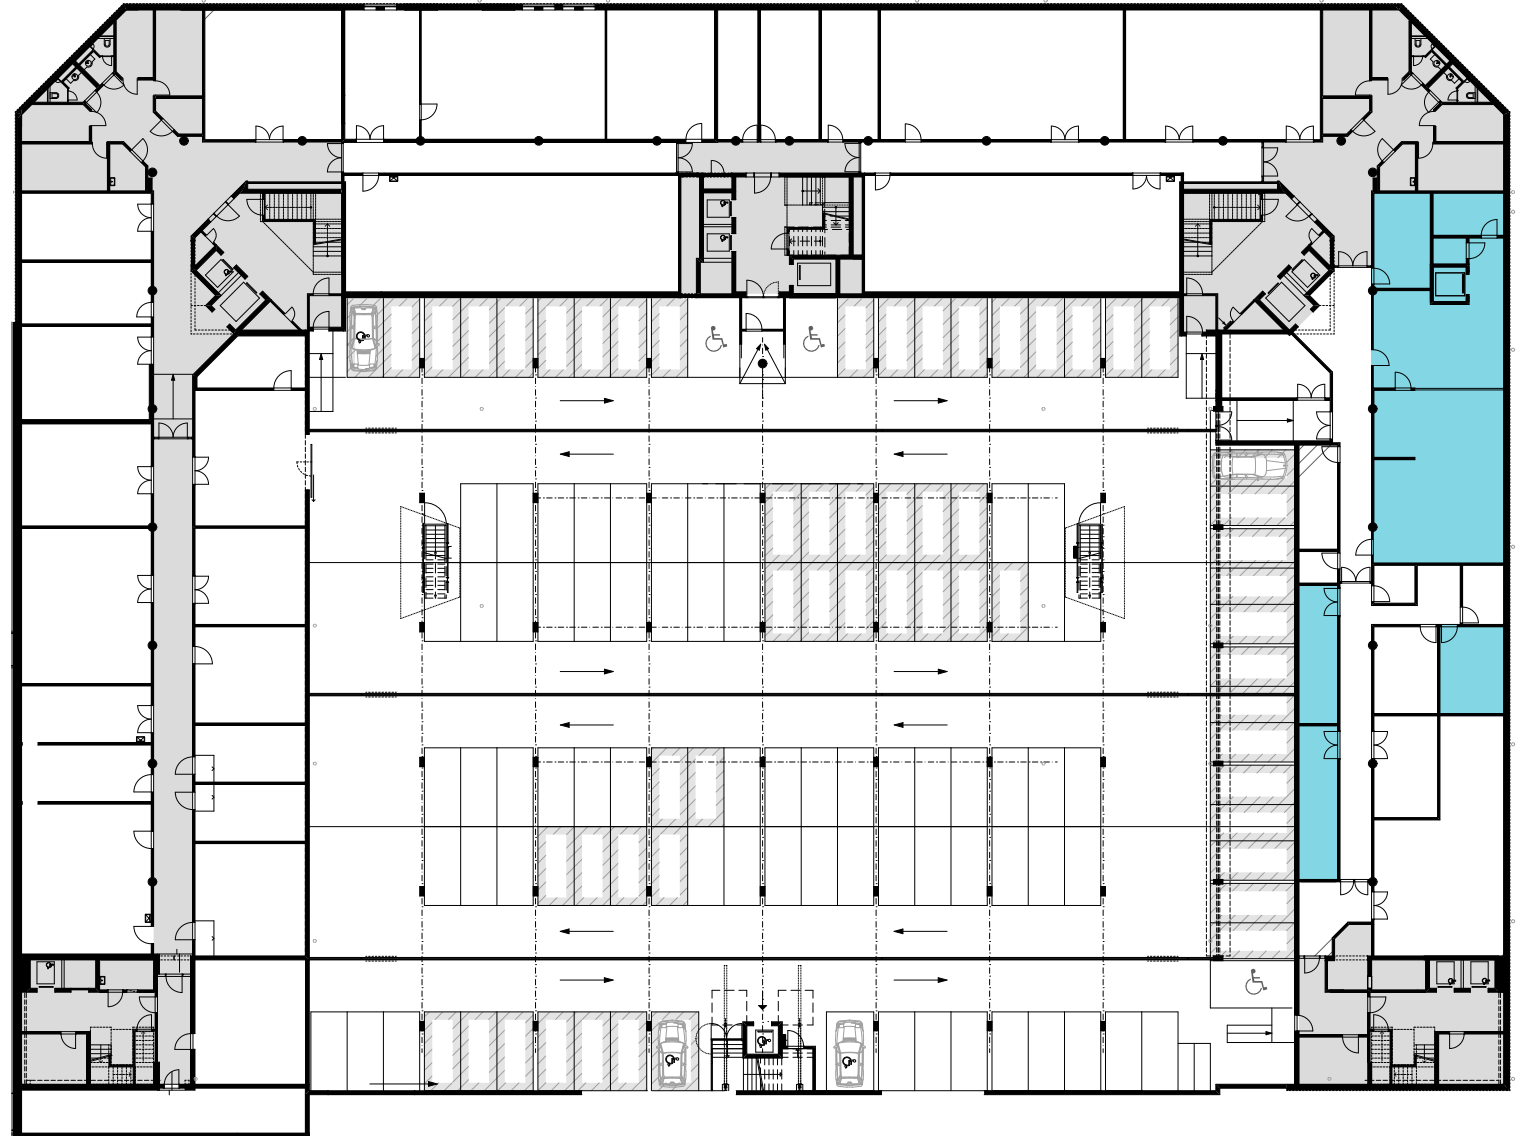

ALTHARD BUSINESS HUB

UG

Objekt Nr. BU

Gesamtfläche 247.3 m²

Raumhöhe 2.5 m

Mietzins CHF 110/m² p.a.

Nutzung

OFFICE HUB EXPERIENCE HUB
EDUCATION HUB

Änderungen und Abweichungen gegenüber den publizierten Angaben bleiben ausdrücklich vorbehalten.

2m 4m 6m 8m 10m